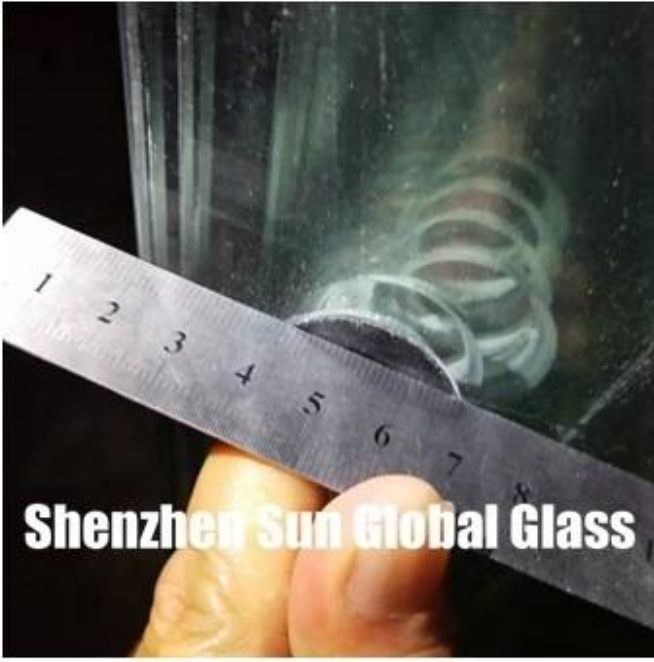

:خدمة الملحقات أو التركيبات

إذا كنت بحاجة إلى ملحقات أو تركيبات للسياح ، فما عليك سوى إرسال الصورة إلينا ، وسنوفر التركيبات بناءً على حاجتك.