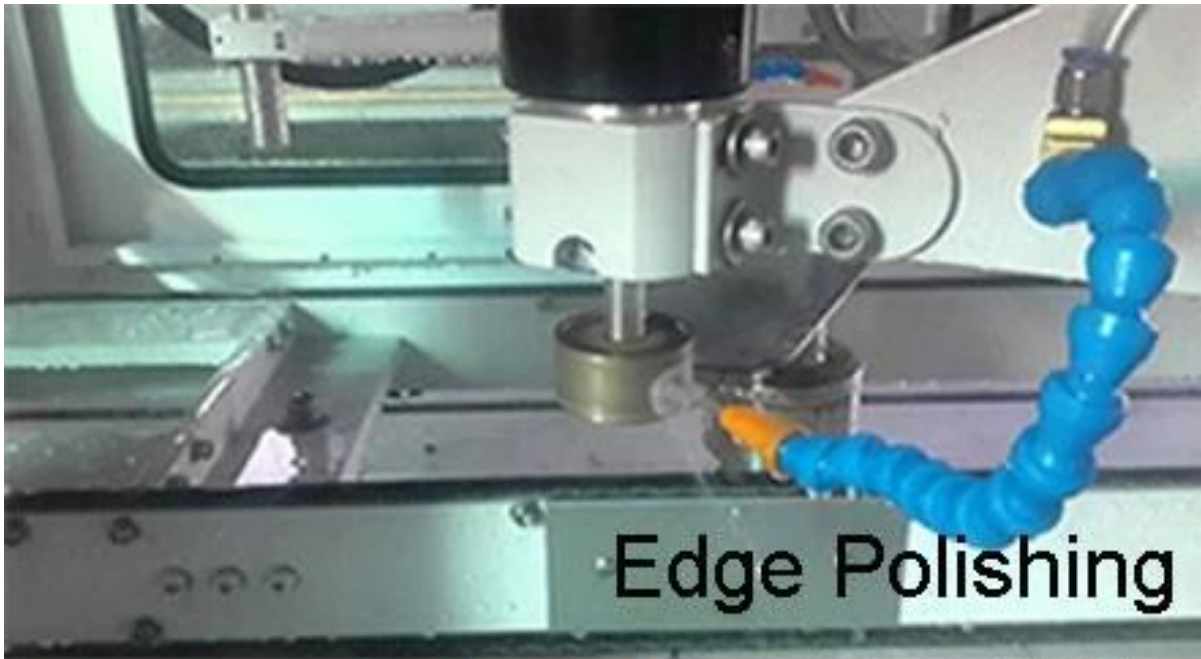

الحزمة والتحميل: