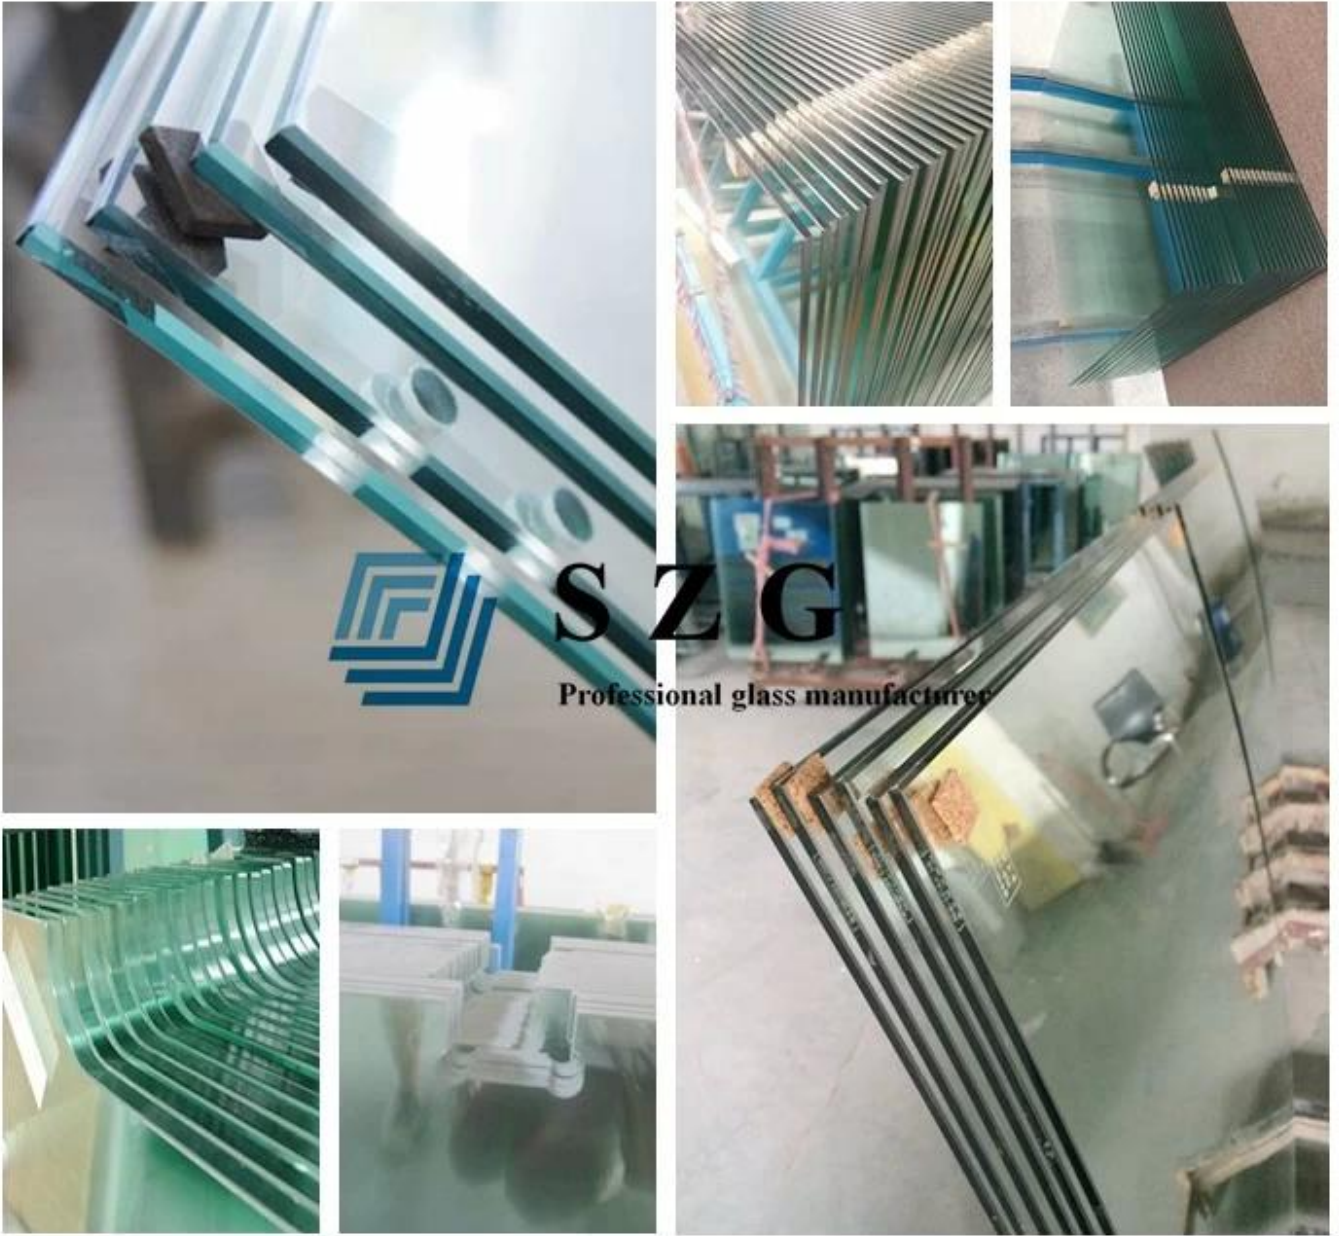

Glass Partition

Glass Railing

Glass Elevator

SZG خدمة عملية

تقديم خدمة تخصيص الجودة وعملية ، ونحن نرحب لتخصيص لك الحجم واللون والشكل الخ ، والشكل Sun Global Glass شنتشن المسطح والمنحني كلها متاحة. الحد الأقصى للحجم الذي يمكن أن نتجه هو 3300 مم × 13000 مم ، والحد الأدنى لنصف القطر وثقب ، edgeworks الذي يمكننا فعله هو 440 مم ، ويبلغ طول القوس الأقصى 4800 مم. يمكن تخصيص خدمة العمليات مثل الحفر ، وعملية ركن السلامة إلخ ، وفقاً لمتطلبات العملاء.

Sun Global Glass الاستفادة من

1. Sun Global Glass هو مصنع للزجاج ذو عملية احترافية في الصين ، لديه أكثر من 25 عامًا من الخبرة في إنتاج الزجاج ، مصنعنا Sun Global Glass ، تبلغ الإنتاجية اليومية للزجاج الرقائقي 8000 متر مربع ، والإنتاجية اليومية للزجاج المعزول تبلغ 5000 متر مربع إلخ.
2. القياسية وغيرها SGS ، CE ، ISO الزجاج تلبية Que.
3. توفير 10 سنوات الضمان ، أي مشكلة جودة يمكن استرداد أو استبدال الزجاج.
4. استخدام جودة عالية أحدث الصناديق الخشبية ابحار لحزم.