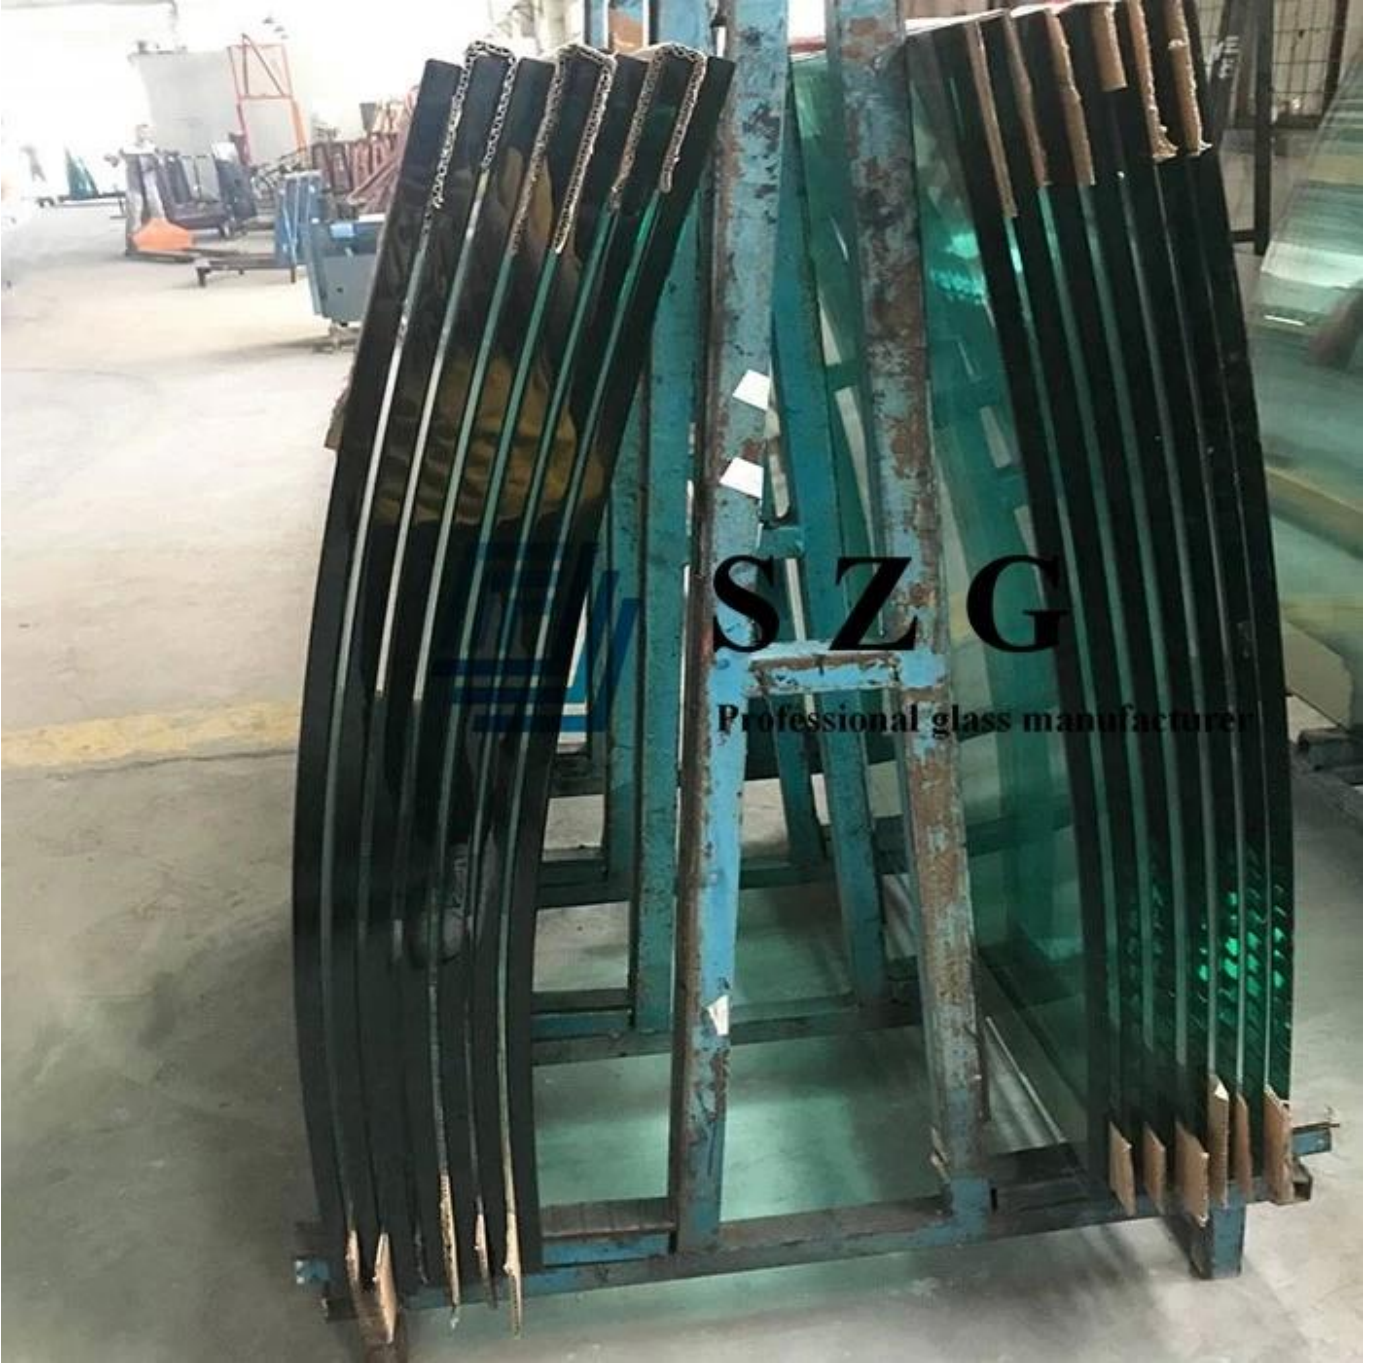

منحني الحرارة غارقة الزجاج 12MM

| | |
|---|-----------------|
| ① | Arc Length |
| ② | Chord |
| ③ | Depth |
| ④ | Height |
| ⑤ | Glass Thickness |
| ⑥ | Radius |

الزجاج المنحني بسبك 12 مم هو عبارة عن زجاج آمن ، نقوم أولاً بتسخين الزجاج المسطح ذي الجودة العالية 12 مم إلى 650 درجة مئوية - 720 درجة مئوية ، بمجرد تسخين الزجاج إلى نقطة التليين ، سينحني الزجاج إلى نصف قطره المستهدف في الفرن. ثم يتم تسخين الزجاج في تقشعر له الأبدان فجأة مع نفثات من الهواء البارد ، يمكن للتبريد السريع تغيير الضغط الشد على سطح الزجاج وجعل الزجاج أقوى 5 مرات من الزجاج العادي. أخيرًا ، يتم وضع الزجاج في فرن نقع حرارة 555 درجة مئوية ولمدة ساعتين ، سيتحطم الزجاج المحتوي على الشوائب ، ونقع الحرارة عبارة عن اختبار يمكن أن يحمي من الكسر التلقائي للزجاج المقسى.

Glass Partition

Glass Railing

Glass Elevator

SZG خدمة عملية

تقديم خدمة تخصيص الجودة وعملية ، ونحن نرحب لتخصيص لك الحجم واللون والشكل الخ ، والشكل Sun Global Glass شنتشن المسطح والمنحني كلها متاحة. الحد الأقصى للحجم الذي يمكن أن نتجه هو 3300 مم × 13000 مم ، والحد الأدنى لنصف القطر وثقب ، edgeworks الذي يمكننا فعله هو 440 مم ، ويبلغ طول القوس الأقصى 4800 مم. يمكن تخصيص خدمة العمليات مثل الحفر ، وعملية ركن السلامة إلخ ، وفقاً لمتطلبات العملاء.