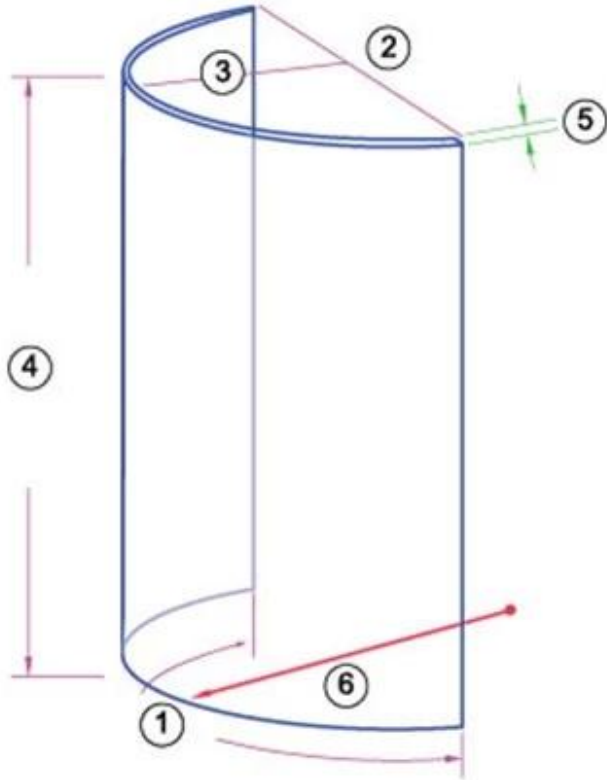

منحني الحرارة غارقة الزجاج 12MM

| | |
|---|-----------------|
| ① | Arc Length |
| ② | Chord |
| ③ | Depth |
| ④ | Height |
| ⑤ | Glass Thickness |
| ⑥ | Radius |

الزجاج المنحني بسبك 12 مم هو عبارة عن زجاج آمن ، نقوم أولاً بتسخين الزجاج المسطح ذي الجودة العالية 12 مم إلى 650 درجة مئوية - 720 درجة مئوية ، بمجرد تسخين الزجاج إلى نقطة التليين ، سينحني الزجاج إلى نصف قطره المستهدف في الفرن. ثم يتم تسخين الزجاج في تقشعر له الأبدان فجأة مع نفثات من الهواء البارد ، يمكن للتبريد السريع تغيير الضغط الشد على سطح الزجاج وجعل الزجاج أقوى 5 مرات من الزجاج العادي. أخيرًا ، يتم وضع الزجاج في فرن نقع حرارة 555 درجة مئوية ولمدة ساعتين ، سيتحطم الزجاج المحتوي على الشوائب ، ونقع الحرارة عبارة عن اختبار يمكن أن يحمي من الكسر التلقائي للزجاج المقسى.

Glass Partition

Glass Railing

Glass Elevator

SZG خدمة عملية

تقديم خدمة تخصيص الجودة وعملية ، ونحن نرحب لتخصيص لك الحجم واللون والشكل الخ ، والشكل Sun Global Glass شنتشن المسطح والمنحني كلها متاحة. الحد الأقصى للحجم الذي يمكن أن نتجه هو 3300 مم × 13000 مم ، والحد الأدنى لنصف القطر وثقب ، edgeworks الذي يمكننا فعله هو 440 مم ، ويبلغ طول القوس الأقصى 4800 مم. يمكن تخصيص خدمة العمليات مثل الحفر ، وعملية ركن السلامة إلخ ، وفقاً لمتطلبات العملاء.