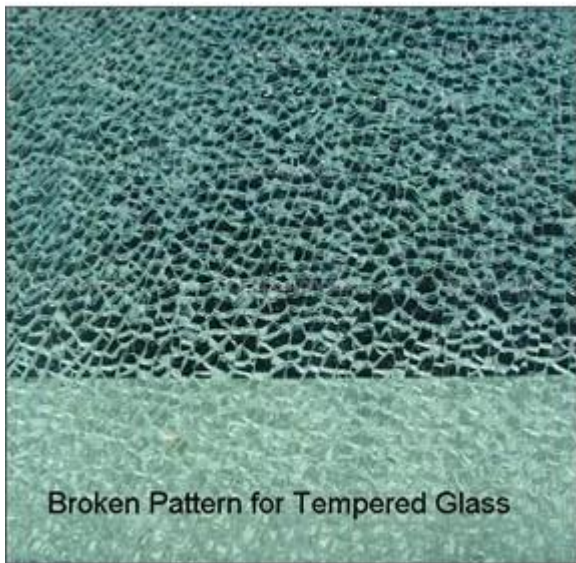

- 1 Arc Length
- 2 Chord
- 3 Depth
- 4 Height
- 5 Thickness
- 6 Radius

خطوط الإنتاج: