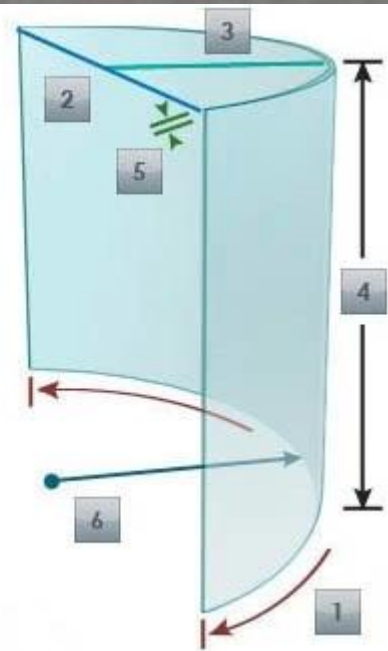

الأوروبية سلامة الزجاج. 2. EN 12150 CE. منحني 5 مم خفف من الزجاج تفي بالمعيار

(CCC) 3. منحني 5 مم خفف من الزجاج تلبية الصينية زجاج الأمان الإلزامي شهادة

تفاصيل منحني 5 مم خفف من الزجاج

صور المنتج:

- 1 Arc Length
- 2 Chord
- 3 Depth
- 4 Height
- 5 Thickness
- 6 Radius