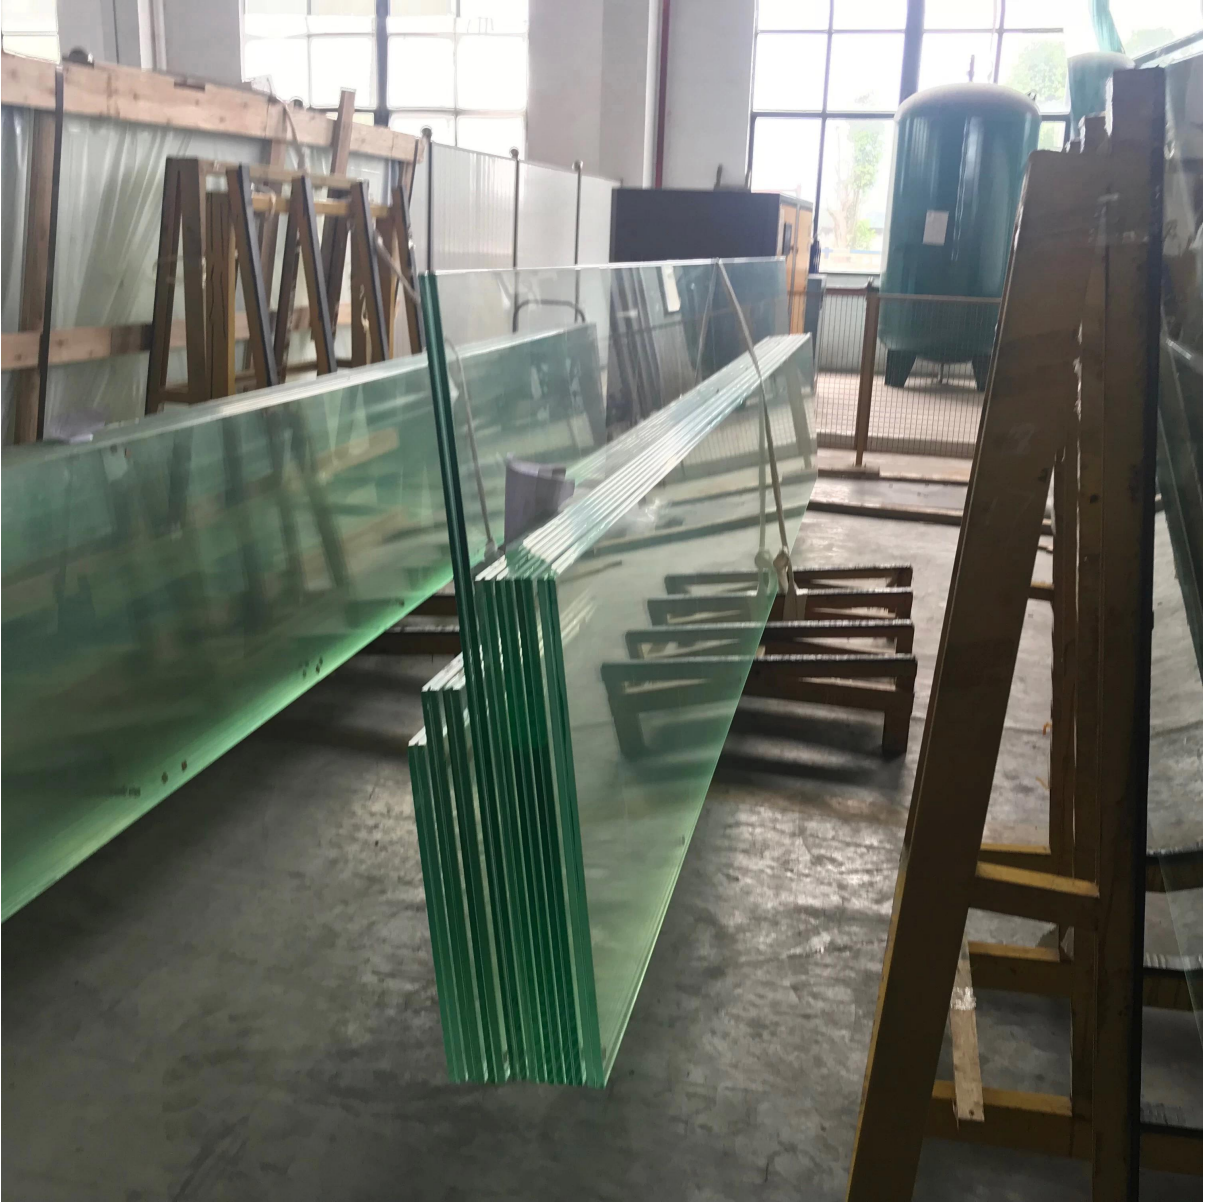

## زجاج مصفح mm زجاج المصنع- زجاج المبني- 22.28- SZG- Sun Global Glass بدرجة نقاء فائقة

زجاج مصفح خفف واضح جدا هو نوع من زجاج الأمان مع أداء أمان ممتاز. لديها ميزات السلامة نفسها من 22.28mm **منخفضة من الحديد MM واضح جدا خفف من الزجاج +8mm الصفائح الزجاجية المعتدلة.** انها تنتج عن طريق صنع 12 بعد التدفئة والضغط العالي. لديها جميع ميزات السلامة من الزجاج مغلقة خفف PVB **المقوى الزجاج** ربط بإحكام مع فيلم العادية.

### **:مواصفات**

واضح زجاج مغلفة خفف 1mm اسم المنتج: 22.28

زجاج منخفض من الحديد 8mm + PVB (2.28mm) + خفف من الزجاج الشفاف 12mm التركيب: 12

أو الألوان: جميع الأنماط وجميع ألوان بانتون Available patterns

12M \* الحد الأقصى للحجم: 3.3

## خط الإنتاج:

Professional glass manufacturer