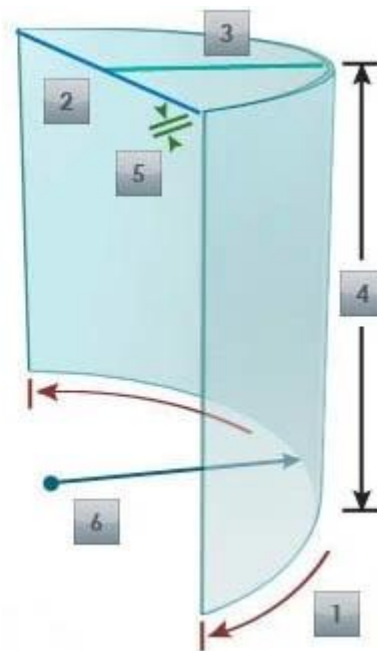

مواصفات:

ملم عيار 105 مم عيار 12 مم mmالسمك: عيار 4 مم ملم عيار 8 مم 40

600 * mm حجم التخصيص: الحد الأقصى: 560 مم * بالمحطة الخاصة ، ميني: 400

نصف قطر صغير 5-6 مم: 1000 مم

mm نصف قطر صغير: 15 8-12mm

دائره نصف قطرها المصغرة 15-19 مم: 2000 مم

اللون: مسح ، واضح جدا ، حمض محفور ، رمادي ، اخضر ، ازرق ، برونز ، ألوان مطبوعه أو نقوش

نوعيه:

EN12510 ، BS6206 ، وفقا لشهادات الزجاج المسطح: ايزو

تفاصيل الزجاج المنحني 10 مم

صور المنتج:

- 1** Arc Length
- 2** Chord
- 3** Depth
- 4** Height
- 5** Thickness
- 6** Radius