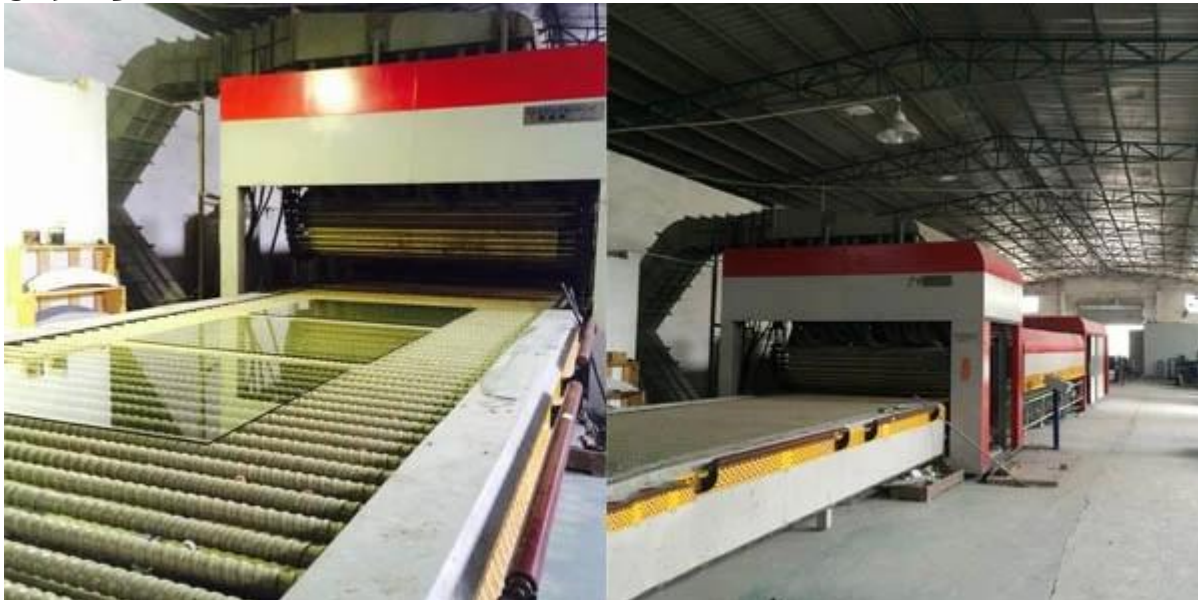

ANSI Z97-1 أمريكا الشمالية القياسية-

تفاصيل مم 13.52 منحنية الزجاج الرقائقي

صور المنتج

top view

- 1 Arc Length
- 2 Chord
- 3 Depth
- 4 Height
- 5 Thickness
- 6 Radius

خطوط الإنتاج:

الحزمة والتحميل:

مشاريعنا في بولندا، لسقف منحنى الزجاج مغلقة لمحطة سكة حديد الشركة المحدودة