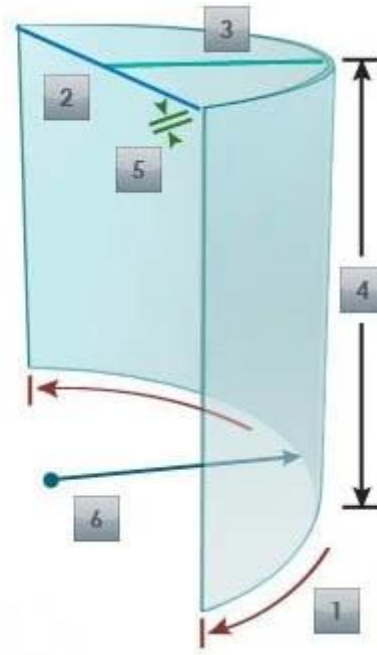

ANSI Z97-1 أمريكا الشمالية القياسية-

تفاصيل مم 13.52 منحنية الزجاج الرقائقي

صور المنتج

top view

- 1 Arc Length
- 2 Chord
- 3 Depth
- 4 Height
- 5 Thickness
- 6 Radius

خطوط الإنتاج:

الحزمة والتحميل:

مشاريعنا في بولندا، لسقف منحنى الزجاج مغلقة لمحطة سكة حديد الشركة المحدودة