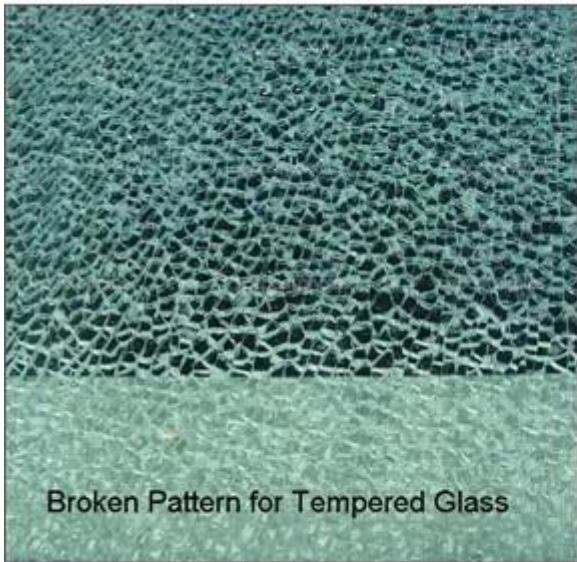

ANSI Z97-1 أمريكا الشمالية القياسية-

تفاصيل مم 13.52 منحنية الزجاج الرقائقي

صور المنتج

top view

- 1 Arc Length
- 2 Chord
- 3 Depth
- 4 Height
- 5 Thickness
- 6 Radius

خطوط الإنتاج:

الحزمة والتحميل:

مشاريعنا في بولندا، لسقف منحنى الزجاج مغلقة لمحطة سكة حديد الشركة المحدودة