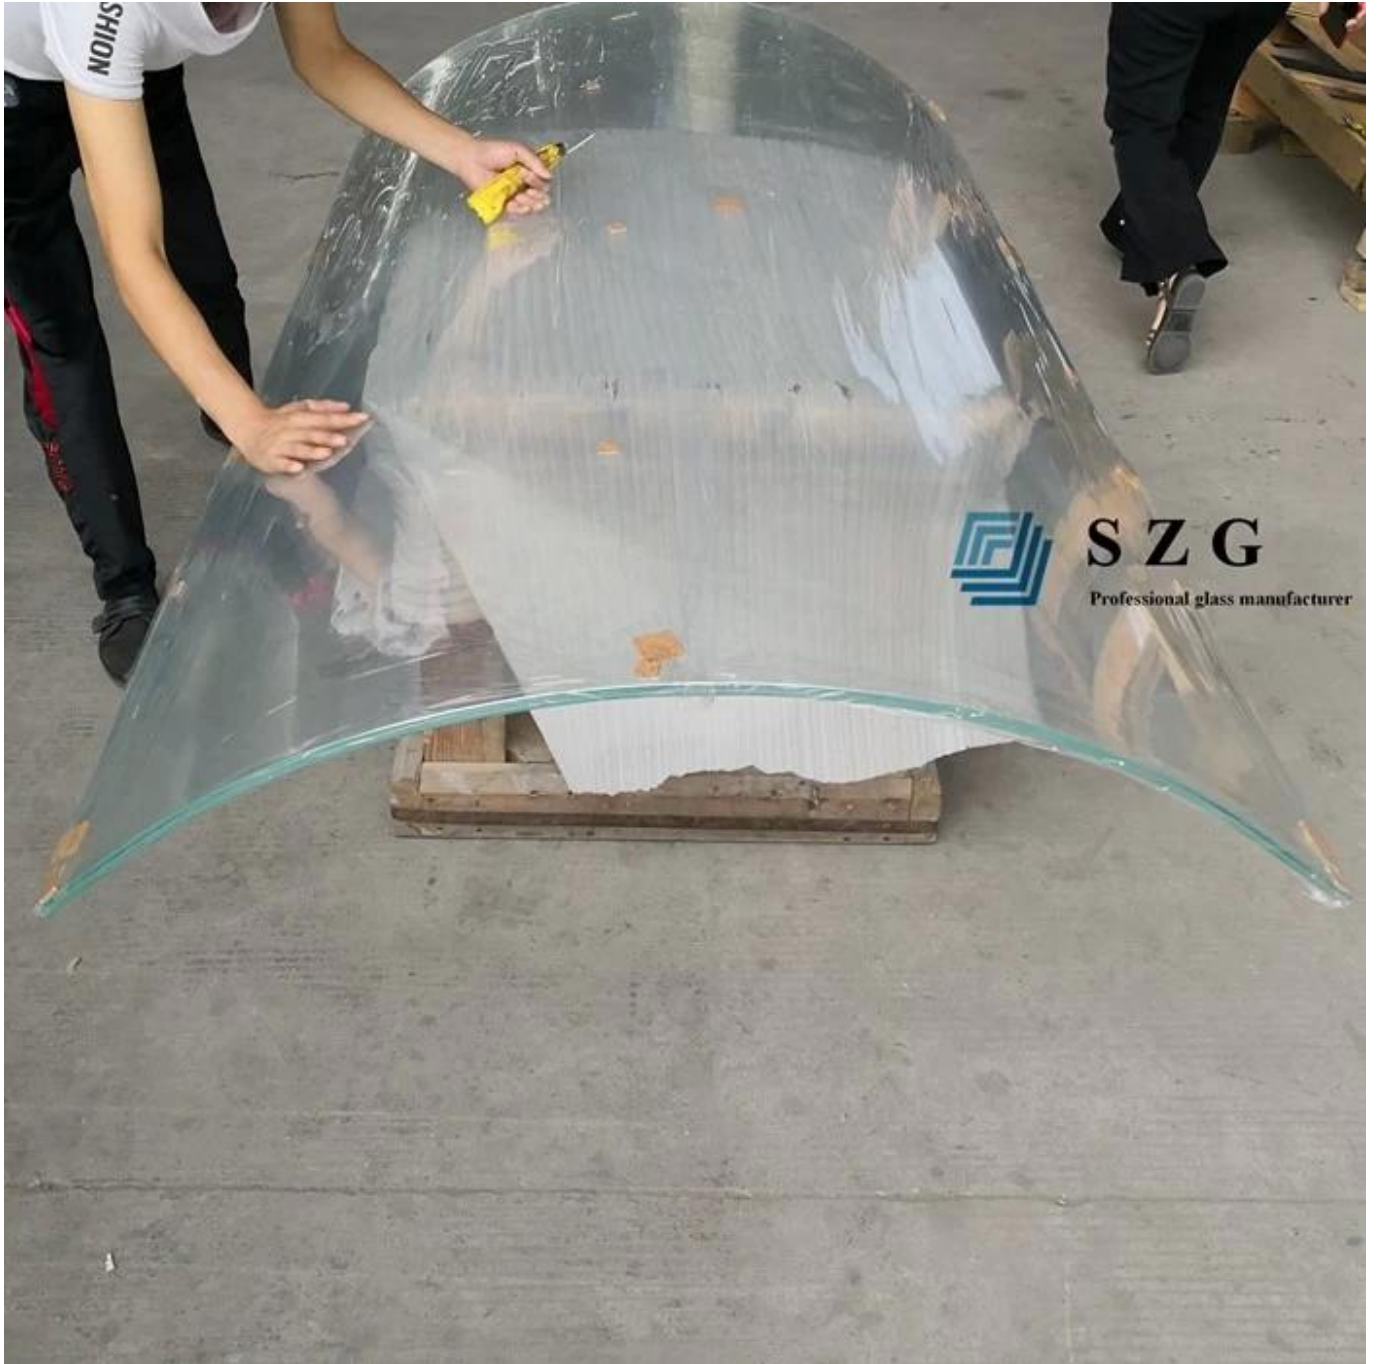

SZG - Building Glass Manufacturer-13.52mm واضح جدا منحنى الزجاج المقسى المنحني

واضح جدا منحنى خفف من الزجاج الرقائقي مصنوع من قطعتين من الزجاج المقسى المنحني 13.52mm شفافة بحجم 1.52 مم. بعد التسخين والضغط العالي PVB منخفض الحديد (الزجاج المقسى المنحني الشفاف للغاية) المدخل بطبقة يطلق على الزجاج الرقائقي PVB. في الأوتوكلاف عالي الضغط ، يتم لصق قطعتي الألواح الزجاجية بإحكام معًا بواسطة فيلم المقسى المنحني الفائق 13.52 مم أيضًا الزجاج المصقول المقسى المنحني ذو 13.52 مم ، الزجاج المقوس ذي الحديد . إلخ ، ESG VSG ، المنخفض 66.4 ، الزجاج المقوس المنحني الفائق الدقة مقاس 6 مم + 6 مم

واضحة جدا (انخفاض الحديد) منحنى تشقق الزجاج الرقائقي mm صور 13.52

S Z G

Professional glass manufacturer

منحني منخفض مغلقة الزجاج المقسى mmمزايا 13.52

1. الأمان: عندما يتم كسر اللوحة الزجاجية المنحنية المنحنية ، فإن الحطام سيظل متمسكاً بالفيلم ولن يسقط.
2. قوة عالية: الزجاج الرقائقي المقسى هو 4-5 مرات أكثر صعوبة من الزجاج الرقائقي غير خفف.
3. شفافية عالية ، يمكنك الاستمتاع برؤية جيدة عندما تنظر من خلال الزجاج الرقائقي فائق الوضوح.
4. يمكن أن يقلل من انتقال الضوء فوق البنفسجي mmإن الزجاج الرقائقي المنحني الشفاف 13.52.

الألوان الأخرى المتاحة: الأزرق والرمادي والبرونز والأخضر واللون حسب الطلب الأخرى.

3.3IM * 12M الحجم الأقصى:

التسليم: 7-15 أيام ، تتوفر خدمات عاجلة.

معايير الجودة:

ويولي معايير الجودة التالية ISO 9001 بدقة وفقاً لمتطلبات شهادة نظام إدارة الجودة SZG يتم إنتاج الزجاج الرقائقي المقسى