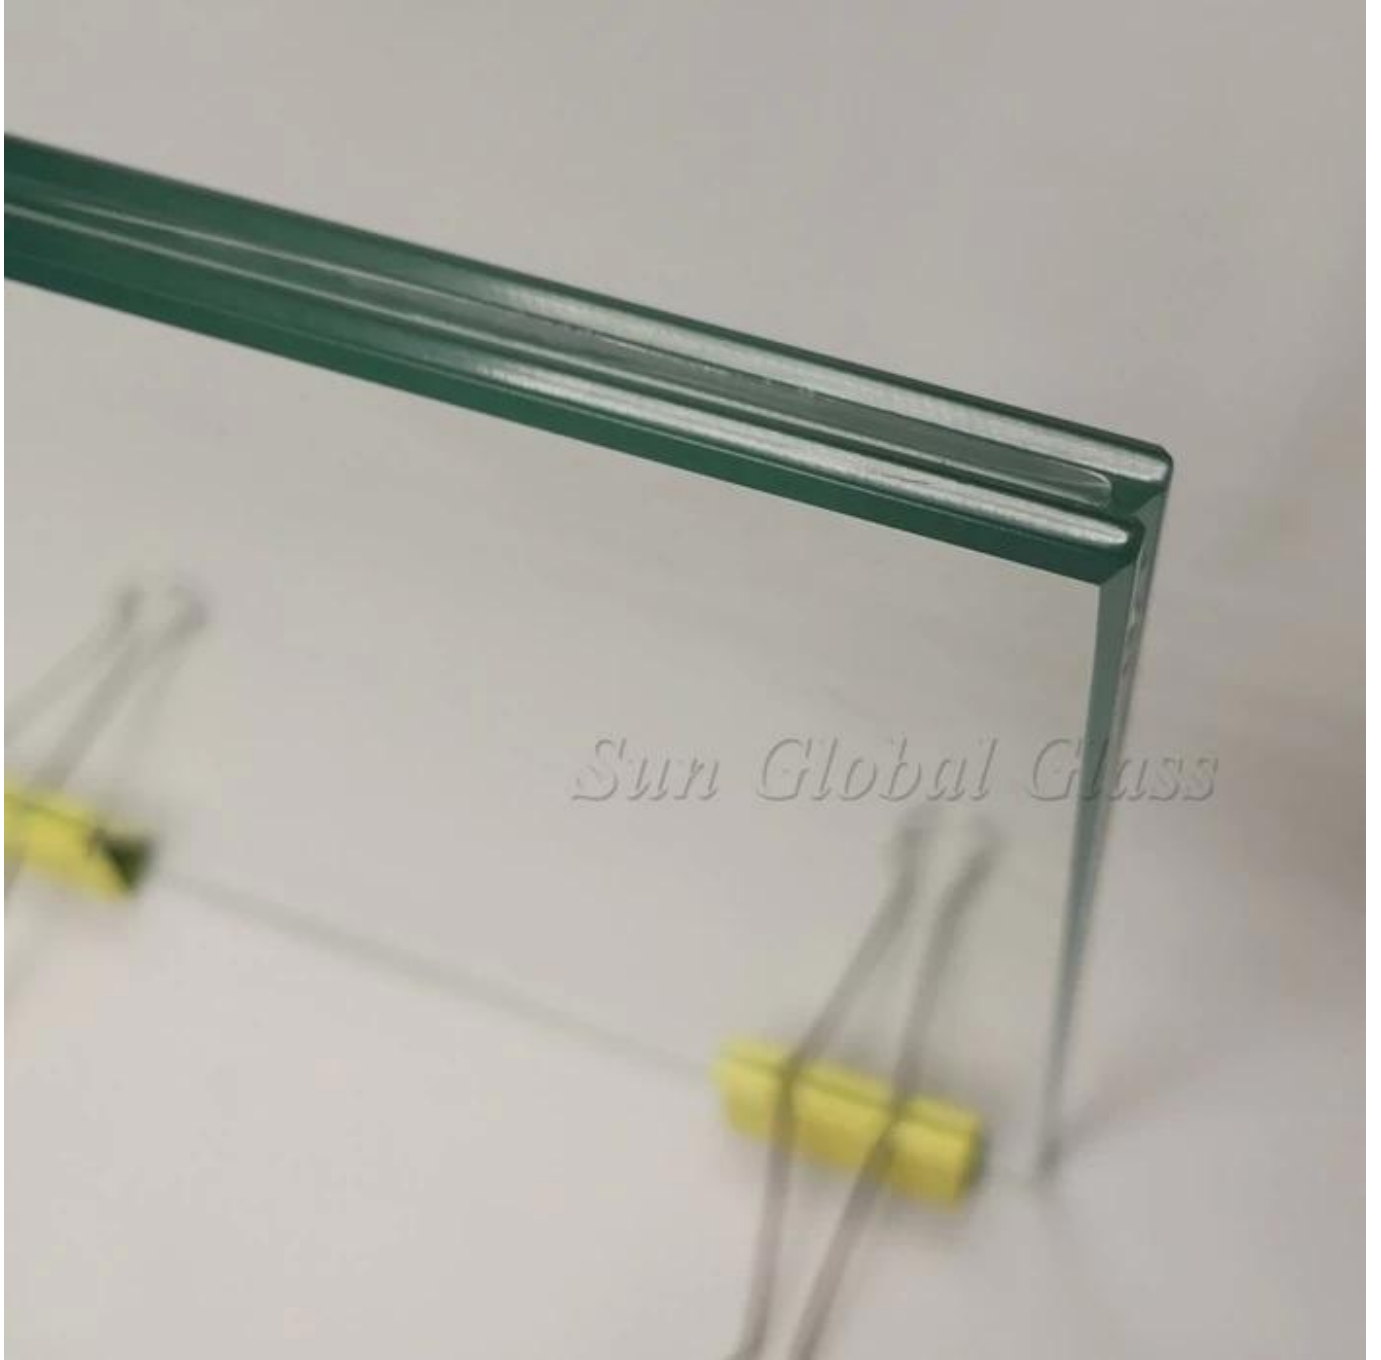

## خفف من الزجاج الرقائقي ، أفضل 8MM فيلم + 8 SGP 0.89mm + SZG 8MM ماركة الزجاج مغلقة في صناعة الزجاج بناء الصين

البينية. SGP **خفف من الزجاج** ومع فيلم 8mm إعمار الزجاج الرقائقي واقية من قبل طبقتين من 8 SGP mm مصنوعة 16.89 مغلقة مع أعلى قوة وتماسك ، تجعل من السهل على التكيف مع أحدث وأكثر المتطلبات SGP الزجاج ، EVA أو PVB مقارنة مع الصارمة لسوق البناء اليوم.

### **تخصيم:**

Low-E ، خيارات الزجاج الركيزة: الزجاج الشفاف ، الزجاج الملون ، الزجاج العاكس ، الزجاج السلبي ، الزجاج ، الزجاج المصنفر ، إلخ .

SGP: 0.89mm /1.52mm /2.28mm سمك فيلم الترقيد

مغلقة الزجاج ، SGP 16.89mm مغلقة الزجاج ، SGP 12.89mm سماكة الزجاج: SGP 10.89 مغلقة الزجاج ، إلخ SGP 20.89mm

بناءً على طلب العملاء Saflex SOLUTIA أو DuPont SGP: العلامة التجارية

العرض) ، يمكن أن يكون مفصل (الطول) \* (2500) أقصى حجم: 6000

شكل الزجاج: كل من الزجاج الرفائقي المسطح والزجاج الرفائقي المنحني متوفر ، وسوف يتم تخصيصه حسب رسم العملاء