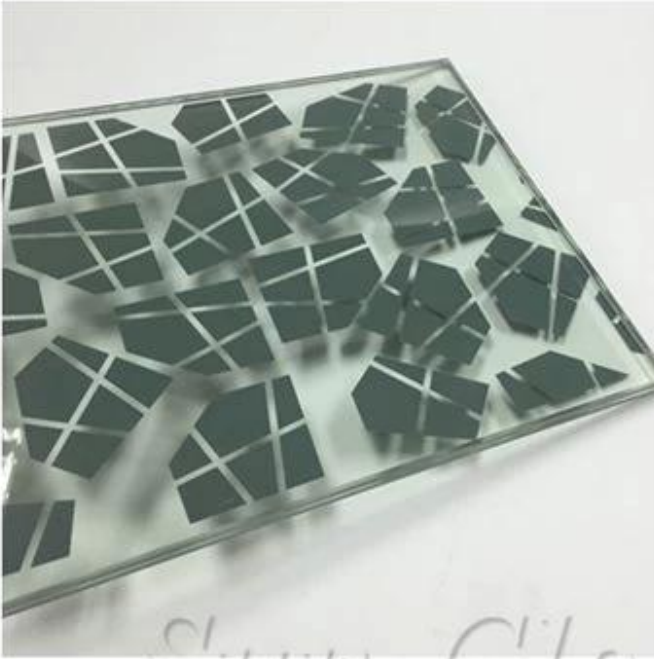

الصانع-الطباعة الزخرفية الزجاج المقسى مغلفة SZG- Sun Global Glass -Glass

الطباعة الرقمية الزجاج المقسى مغلفة هو نوع من الزجاج السلامة مع تأثير الزينة ممتازة. أنه يحتوي **17.52mm** الزجاج المقسى (عادة **mm** على نفس ميزات السلامة من الزجاج المقسى العادي مغلفة. انها تنتج عن طريق جعل قطعتين من 8 بعد التدفئة وارتفاع الضغط. **PVB واضح الزجاج المقسى** أو **واضح جدا الزجاج المقسى**) بإحكام السندات معا بواسطة فيلم أو على السطح الداخلي للألواح **PVB** الفرق بين **عادي مغلفة الزجاج مغلفة** هو أنه، لديه أنماط. يمكن طباعة الأنماط على فيلم الزجاجية.

تنويه:

كل معالجة مثل تلميع حافة، تقريب الزاوية، ثقب الحفر، انقطاع، قطع الشقوق، الخ يجب الانتهاء قبل طباعتها، خفف ثم مغلفة.

صور من عينات الزجاج مغلفة الطباعة

Sun Global Glass

1800-850-8500

Sunn Global Glass

مواصفات:

الطباعة الرقمية الزجاج المقسى مغلقة mm اسم المنتج: 17.52

الزجاج 4 mm، الزجاج 5 mm، الزجاج 6 mm، الزجاج 8 mm، الزجاج 10 mm، الزجاج 12 mm، الزجاج 15 mm، الزجاج 19 mm

الزجاج المقسى 8mm + PVB (1.52mm) + الزجاج المقسى mm التركيب: 8
الأنماط أو الألوان المتاحة: جميع الأنماط وجميع ألوان بانتون.