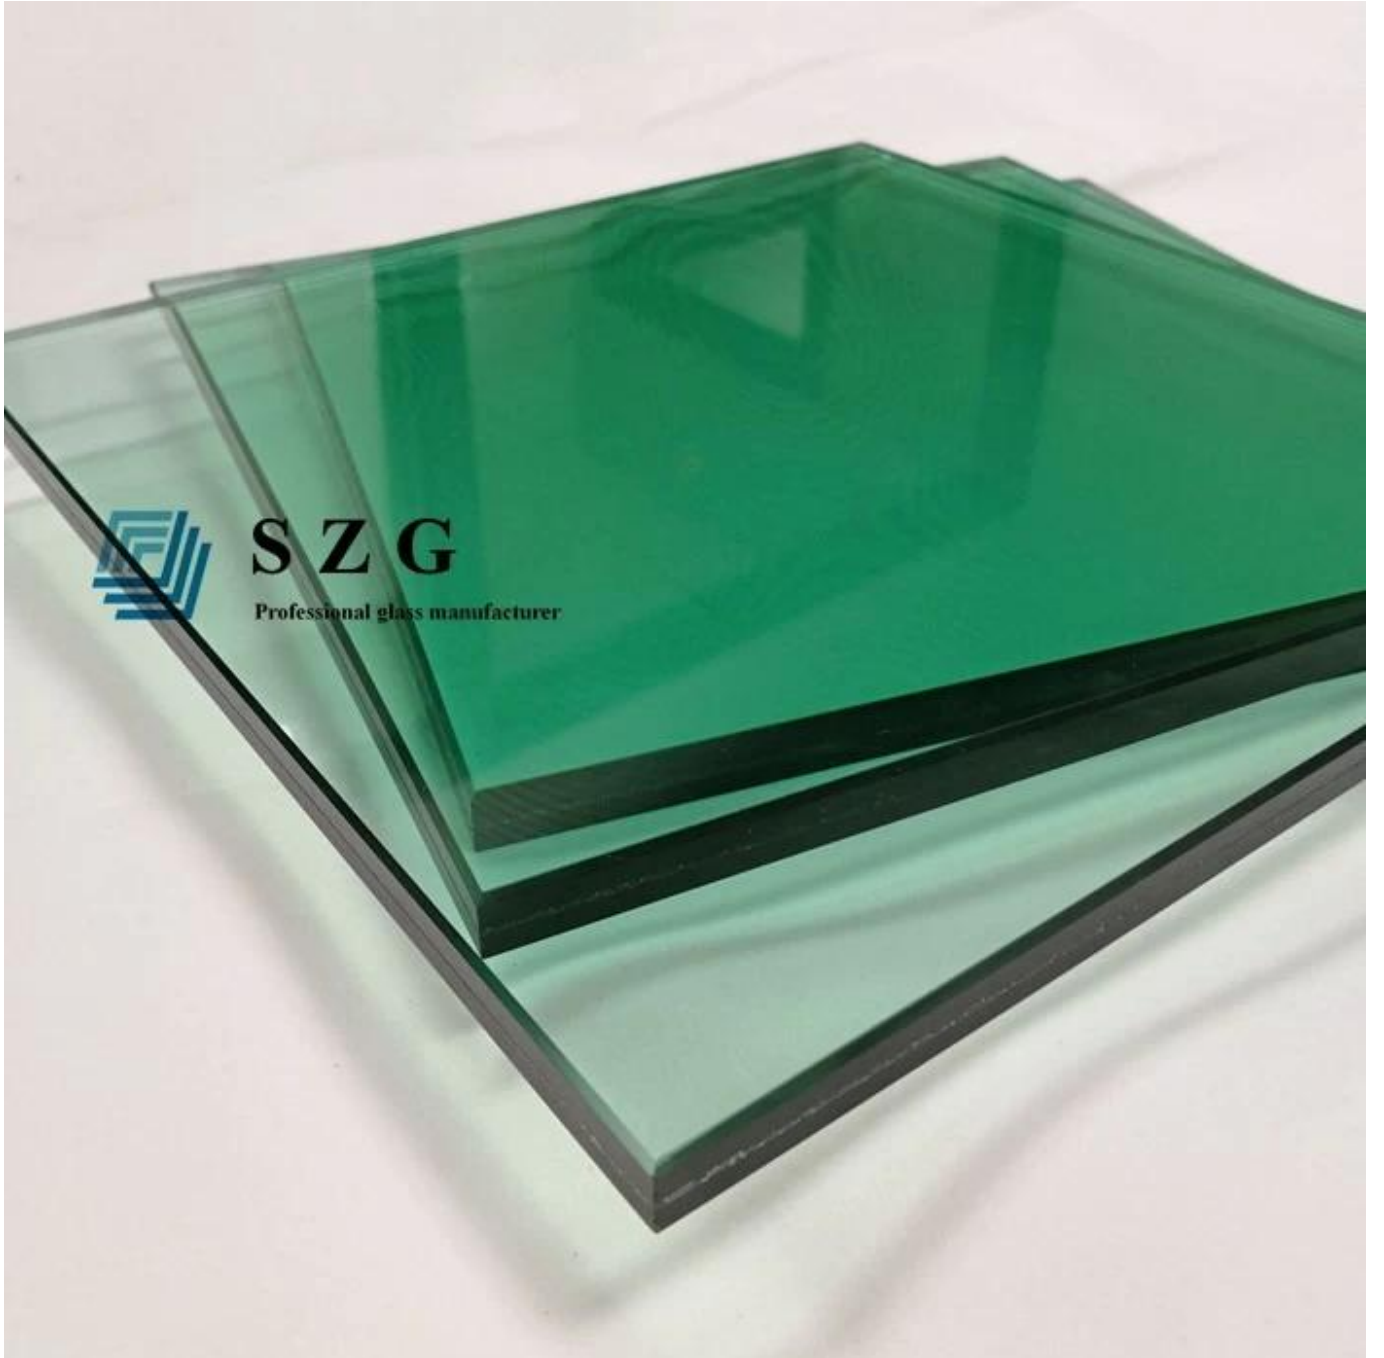

زجاج بناء - 17.52 مم من الزجاج المقسى الأخضر - SZG - الشركة المصنعة للزجاج

الفرنسية الخضراء خفف من الزجاج الرقائقي ويسمى أيضًا الزجاج الرقائقي المقسى ذي اللون **17.52mm** الأخضر الفاتح. يتم ESG VSG ، و 8 + 8 مم زجاج الأمان الرقائقي الأخضر ، F-green الأخضر الفاتح ، والزجاج المقسى المقسى الجمع بين قطعتين من الزجاج المقسى الأخضر الفرنسي 8 مم (أو قطعة واحدة من الزجاج المقسى الأخضر مقاس 8 مم وقطعة بعد التسخين والضغط العالي في PVB. مم مقاس A أخرى من الزجاج المقسى الشفاف مقاس 8 مم) يتم إدخالها بطبقة 1.5 الزجاج الرقائقي الأخضر المقسى. PVB الأوتوكلاف عالي الضغط ، يتم لصق قطعتي الألواح الزجاجية بإحكام معًا بواسطة فيلم 17.52 مم هو نوع من زجاج الأمان الذي يستخدم بشكل شائع في المباني الحديثة.

الأخضر مغلقة الزجاج المقسى mm صور 17.52