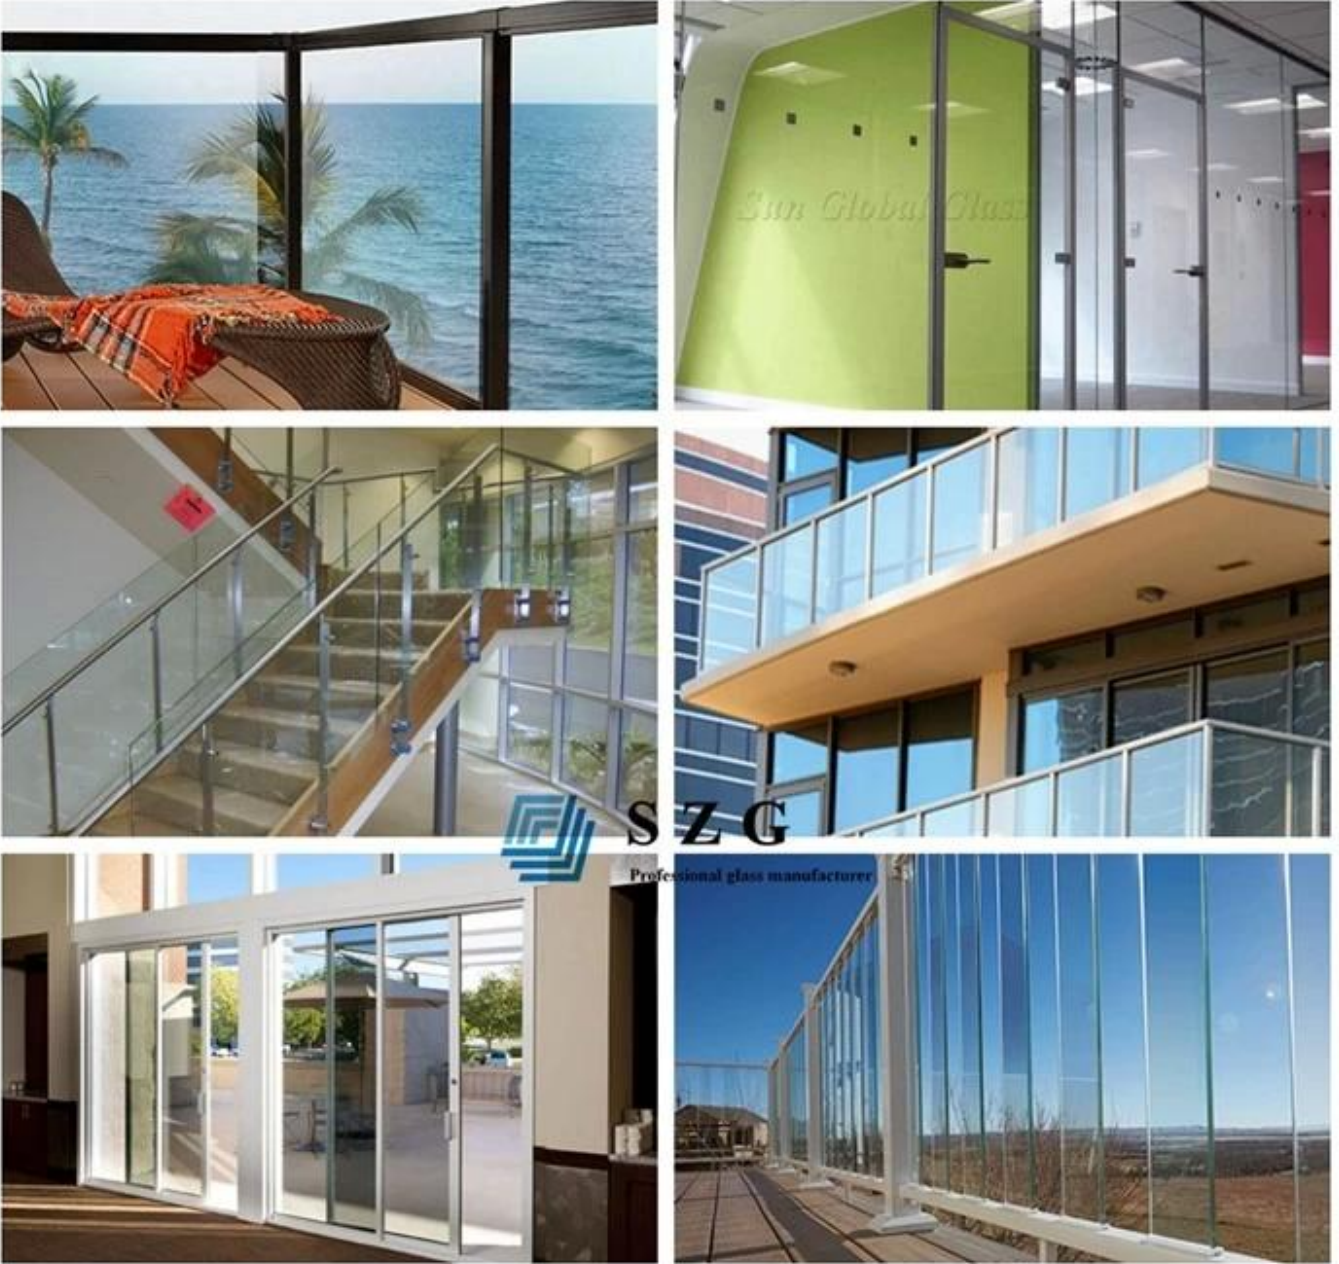

الشاشة الحربية السوداء خفف من الزجاج الرقائقي mm نوع الزجاج: 17.52
السماكة الشعبية للزجاج الحديدي: 8 مم ، 10 مم ، 12 مم ، 8.76 مم ، 11.14 مم ، 17.52 مم ، 21.52 مم ، إلخ.
مم أسود تشديد الزجاج المطبوع + 8 SGP أو PVB التكوين: 8 مم تشديد الزجاج + 1.52 مم
الشكل: شكل مسطح أو منحنى
الحجم: حجم حسب الطلب
المعالجة العميقة: حافة مصقولة ، ثقب الحفر ، انقطاع ، الشقوق قطع ، الزاوية المستديرة ، الخ
الألوان الأخرى المتاحة: الزجاج الأزرق مغلقة ، الزجاج الرمادي مغلقة ، الزجاج مغلقة البرونزية ، الخ.
التسليم: 7-15 أيام ، تتوفر خدمات عاجلة

الشاشة الحربية خفف مغلقة mm تطبيقات أخرى من 17.52:

معايير الجودة: