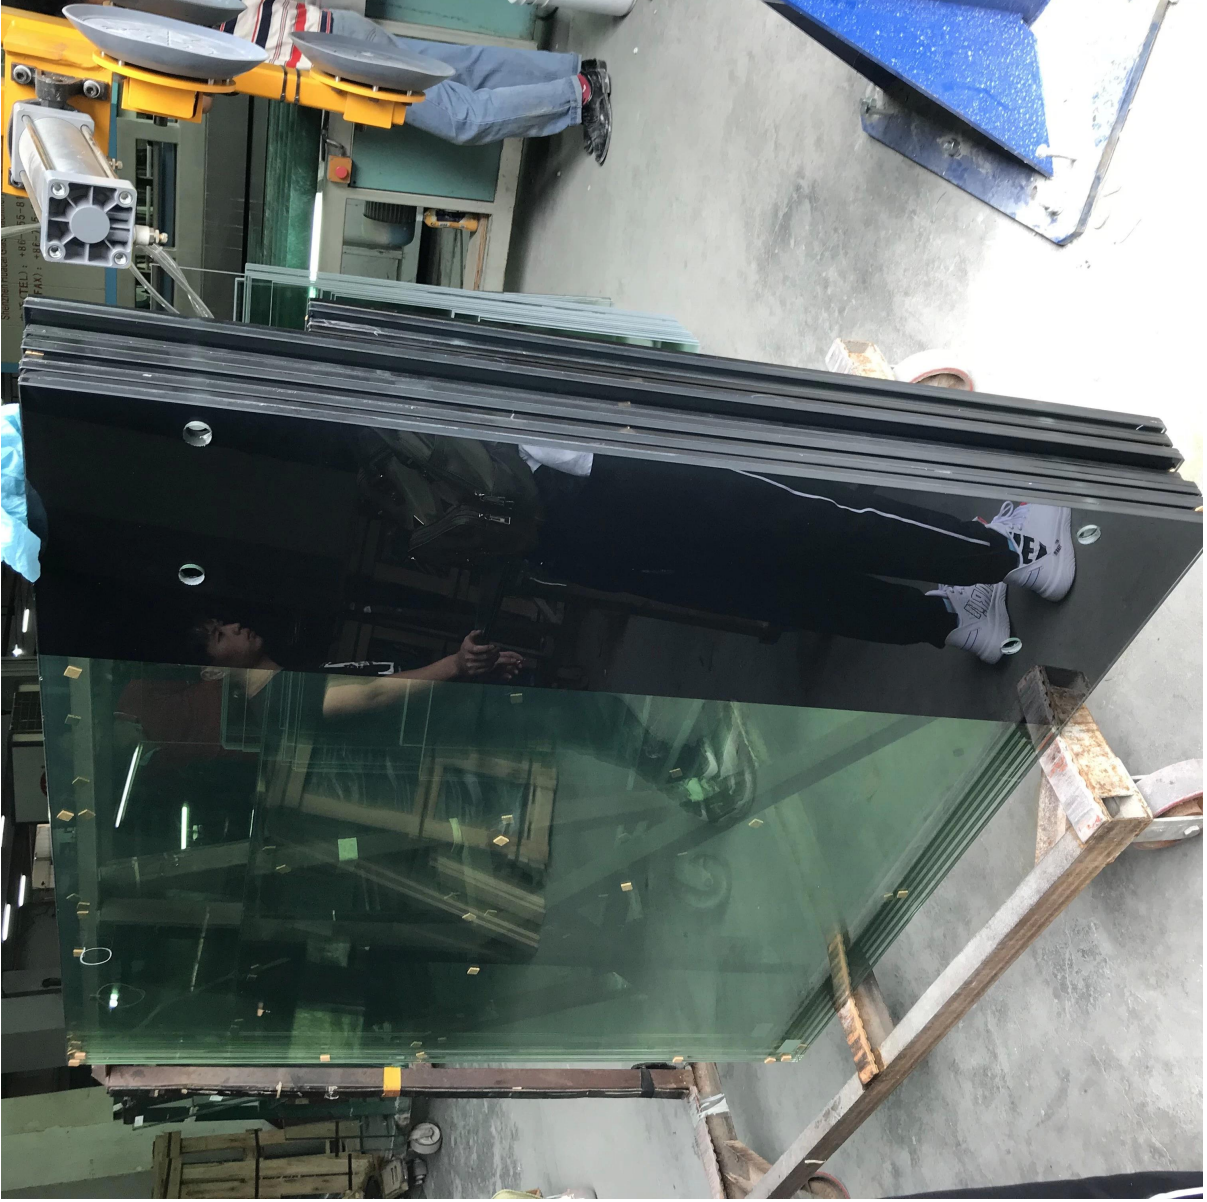

## الشاشة الحريرية السوداء SZG-Glass Manufacturer-Building Glass-17.52mm خفف من الزجاج الرقائقي

**الشاشة الحريرية mm** **الشاشة الحريرية خفف من الزجاج درابزين مغلقة** مصنوع من **17.52** **17.52mm** **خفف من الزجاج الرقائقي**. الزجاج الرقائقي المقسى 17.52 مم هو نوع من زجاج الأمان الذي يجمع بين قطعة واحدة من **الشاشة الحريرية السوداء خفف من الزجاج**. يمكن أن يقلل من **8MM** **ملم الزجاج المقسى واضح** والآخر من قطعة **8** إصابة الأشخاص بكسر من الزجاج ، لأنه عندما ينكسر الزجاج ، لا يزال الحطام متمسكًا بالفيلم ولن يسقط. لا تزال اللوحة الزجاجية بأكملها في شكل كامل لتوفير الحماية قبل الاستبدال. بسبب أمانه ، فإنه يستخدم على نطاق واسع في المبنى الحديث.

**واضح الزجاج المقسى مغلقة حديدي mm** **صور من 17.52**

### **مميزات SZG 17.52mm الدرابزين الزجاجي الرقائقي المقوي:**

1. السلامة: عندما يتم كسر حديدي الزجاج الرقائقي ، لا يزال الحطام متمسكاً بالفيلم ولن يسقط ، لا يزال الزجاج بالكامل في شكل .1 كامل لتوفير الحماية قبل الاستبدال ، بحيث يمكن أن يقلل الضرر.
2. High 17.51mm القوة: العادي. 3. شفافية عالية: يمكنك رؤية المنظر بوضوح من خلال درابزين زجاجي مغلف بمسافة 17.52 مم.
4. PVB. الألوان المختلفة للاختيار ، يمكن تخصيص لون

### **للزجاج SZG الإنتاج - مصنع:**

**S Z G**

Professional glass manufacturer

مواصفات:

الشاشة الحربية السوداء خفف من الزجاج الرقائقي mm نوع الزجاج: 17.52  
السماكة الشعبية للزجاج الحديدي: 8 مم ، 10 مم ، 12 مم ، 8.76 مم ، 11.14 مم ، 17.52 مم ، 21.52 مم ، إلخ.  
مم أسود تشديد الزجاج المطبوع + 8 SGP أو PVB التكوين: 8 مم تشديد الزجاج + 1.52 مم  
الشكل: شكل مسطح أو منحنى  
الحجم: حجم حسب الطلب  
المعالجة العميقة: حافة مصقولة ، ثقب الحفر ، انقطاع ، الشقوق قطع ، الزاوية المستديرة ، الخ  
الألوان الأخرى المتاحة: الزجاج الأزرق مغلقة ، الزجاج الرمادي مغلقة ، الزجاج مغلقة البرونزية ، الخ.  
التسليم: 7-15 أيام ، تتوفر خدمات عاجلة