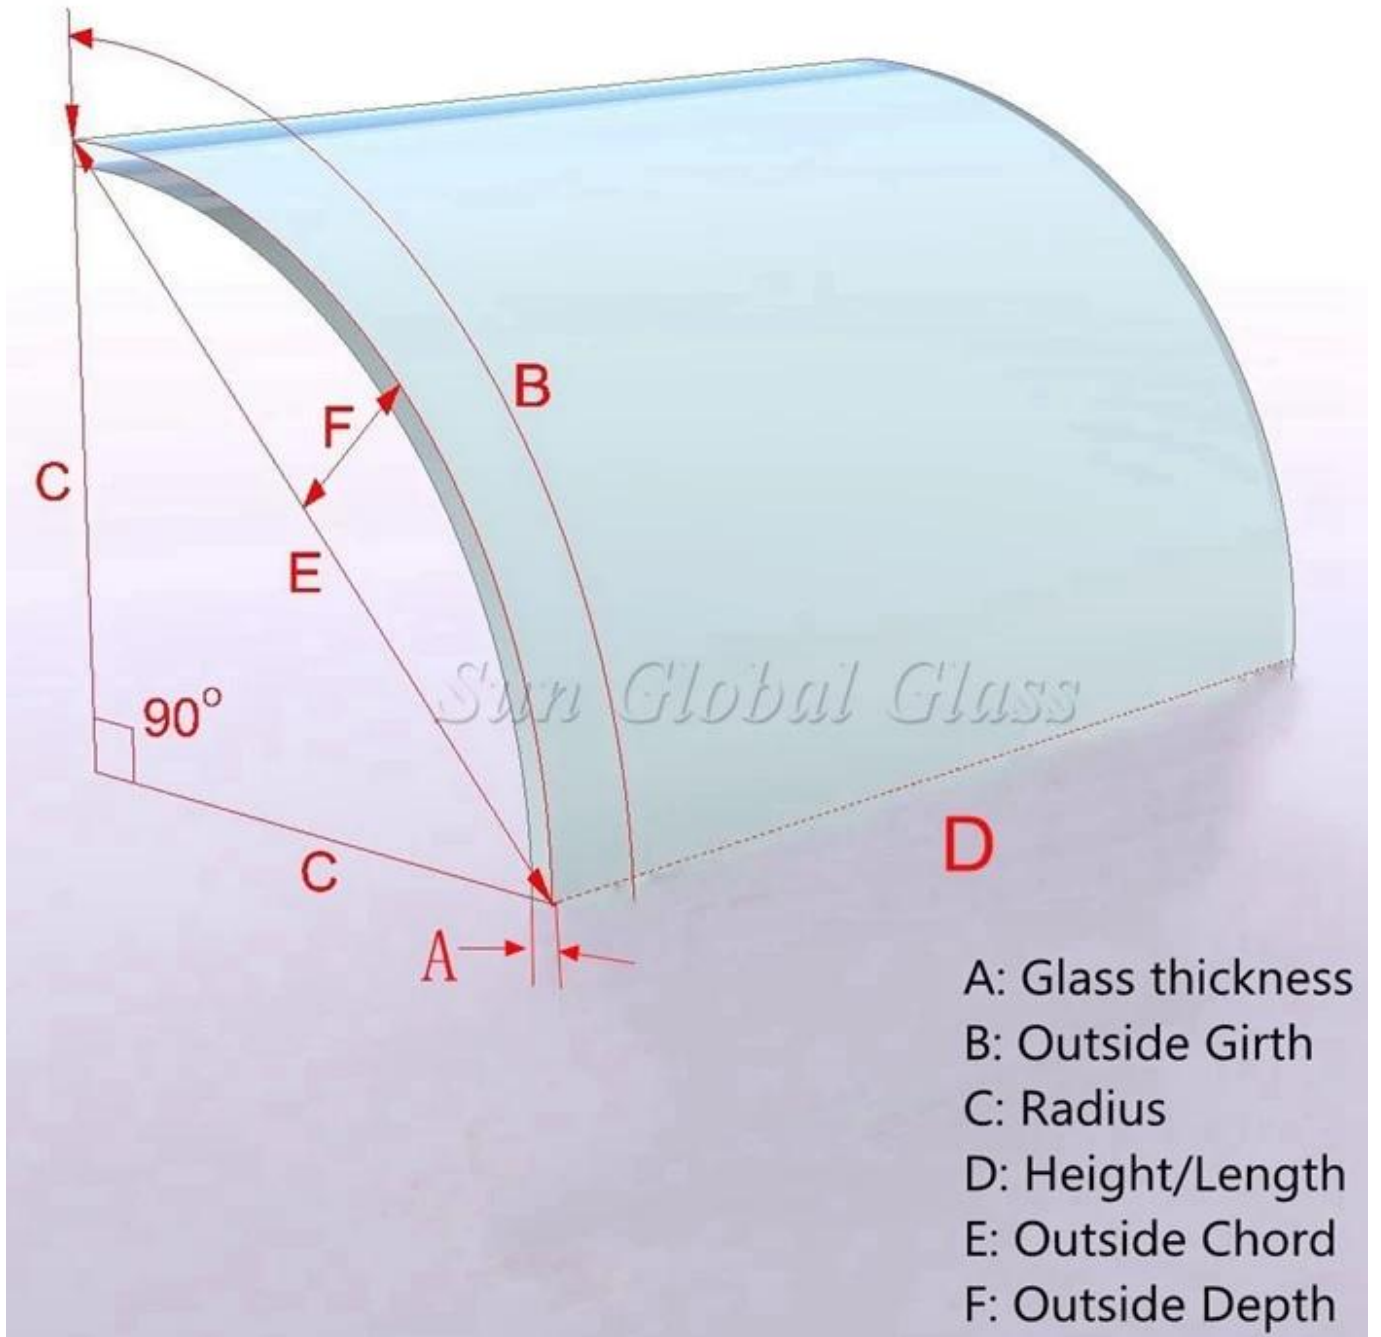

أحجام مخصصة تعتمد على رسم العملاء

الارتفاع ≥ 2400 mm ، طول القوس ≥ 1500 mm ، $R \geq 480$ mm

الارتفاع ≥ 12000 mm ، Length القوس ≤ 3300 mm ، $R \geq 6000$ mm

mm: 1000mm دائرة نصف قطرها صغيرة 5-6

mm: 1500mm نصف قطر صغير 8-12

mm دائرة نصف قطرها صغيرة: 2000 15-19mm

اللون: زجاج منحنى واضح ، زجاج منحنى شديد الوضوح ، زجاج منحنى محفور ، زجاج منحنى رمادي ، زجاج منحنى أخضر ، زجاج Pantone منحنى أزرق ، زجاج منحنى من البرونز أو أي لون على أساس مخطط