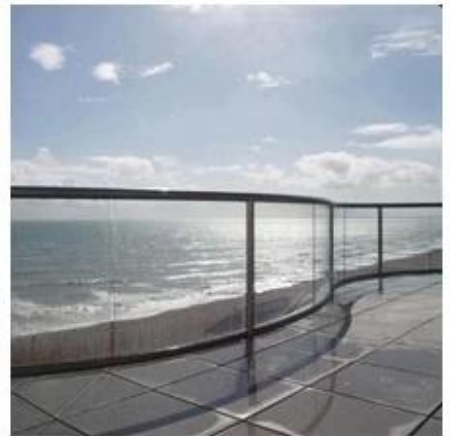

تطبيقات

:استخدام الزجاج المقوس المنحني على نطاق واسع في المباني الحديثة ، انظر على النحو التالي

1. الجدار الزجاجي ، قسم الزجاج

2. السقف الزجاجي

3. سياج زجاجي / درابزين / درابزين

4. باب زجاجي

مواصفات

السماكة: زجاج منحنى 5 مم ، زجاج منحنى 6 مم ، زجاج منحنى 8 مم ، زجاج منحنى 10 مم ، زجاج منحنى 12 مم ، زجاج منحنى 15 مم إلخ