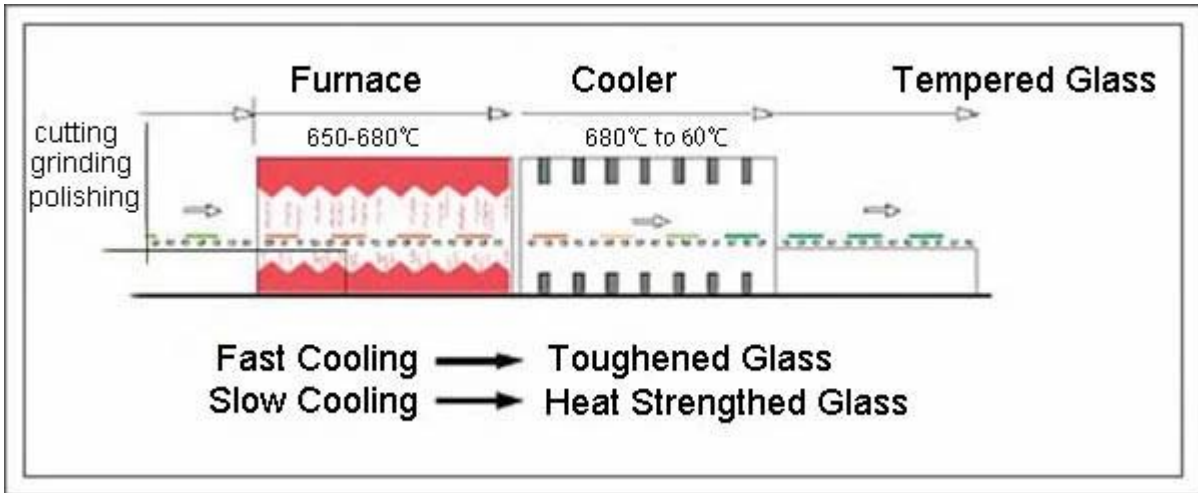

2-19 ملم الزجاج المقوى واضحة جداً ويندوز سهولة تنظيف إذا كسر من أي وقت مضى

3-19 مم الترا الزجاج المقوى واضحة قوة 5 مرات من **الزجاج واضحة جداً 19 مم**

الثقوب وينكشف قص:

خط الإنتاج:

الحزمة والتحميل:

مشاريعنا: