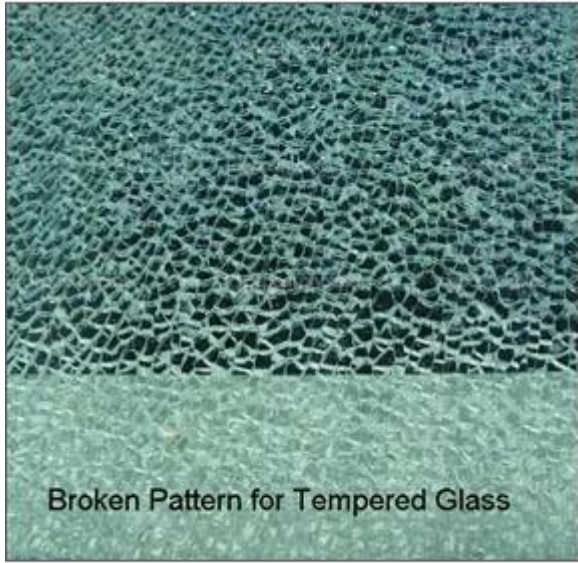

- 1 Arc Length
- 2 Chord
- 3 Depth
- 4 Height
- 5 Thickness
- 6 Radius

خطوط الإنتاج:

الحزمة والتحميل: