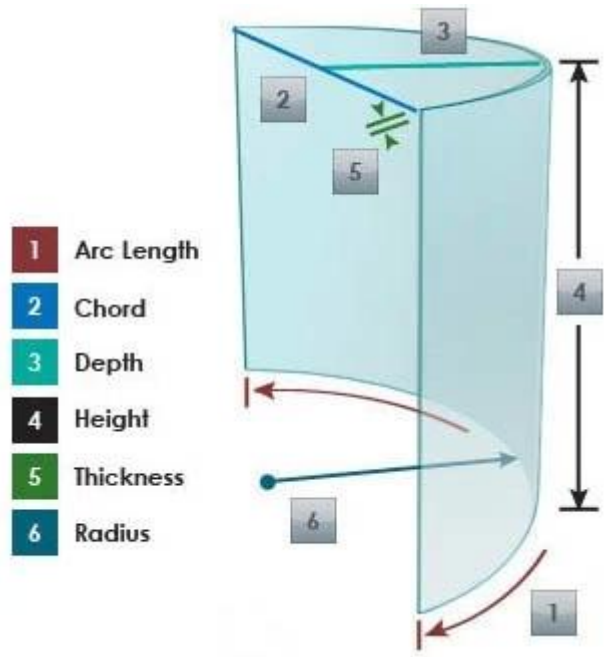

3 الأشعة فوق البنفسجية من الحد: تجنب الأثاث الستائر الداخلية، والبنود الأخرى بتأثير الإشعاع فوق البنفسجي.

4. نيران المقاومة: مغلغة الزجاج تم تكوينها في المقابل خفف يحمي ضد الحريق أو الانفجار

:امتصاص الحرارة مم 21.52 منحنى الطلب الزجاج المقوى

1. الواجهات الزجاجية

2. زجاج الأبواب الأمامية
3. السور حوض سباحة زجاج
4. مناور الزجاج
5. القبة الزجاجية
6. السقف الزجاجي
7. جدران الستار الزجاج
8. جدران من الزجاج

صورة الزجاج:

خطوط الإنتاج:

الحزمة والتحميل: