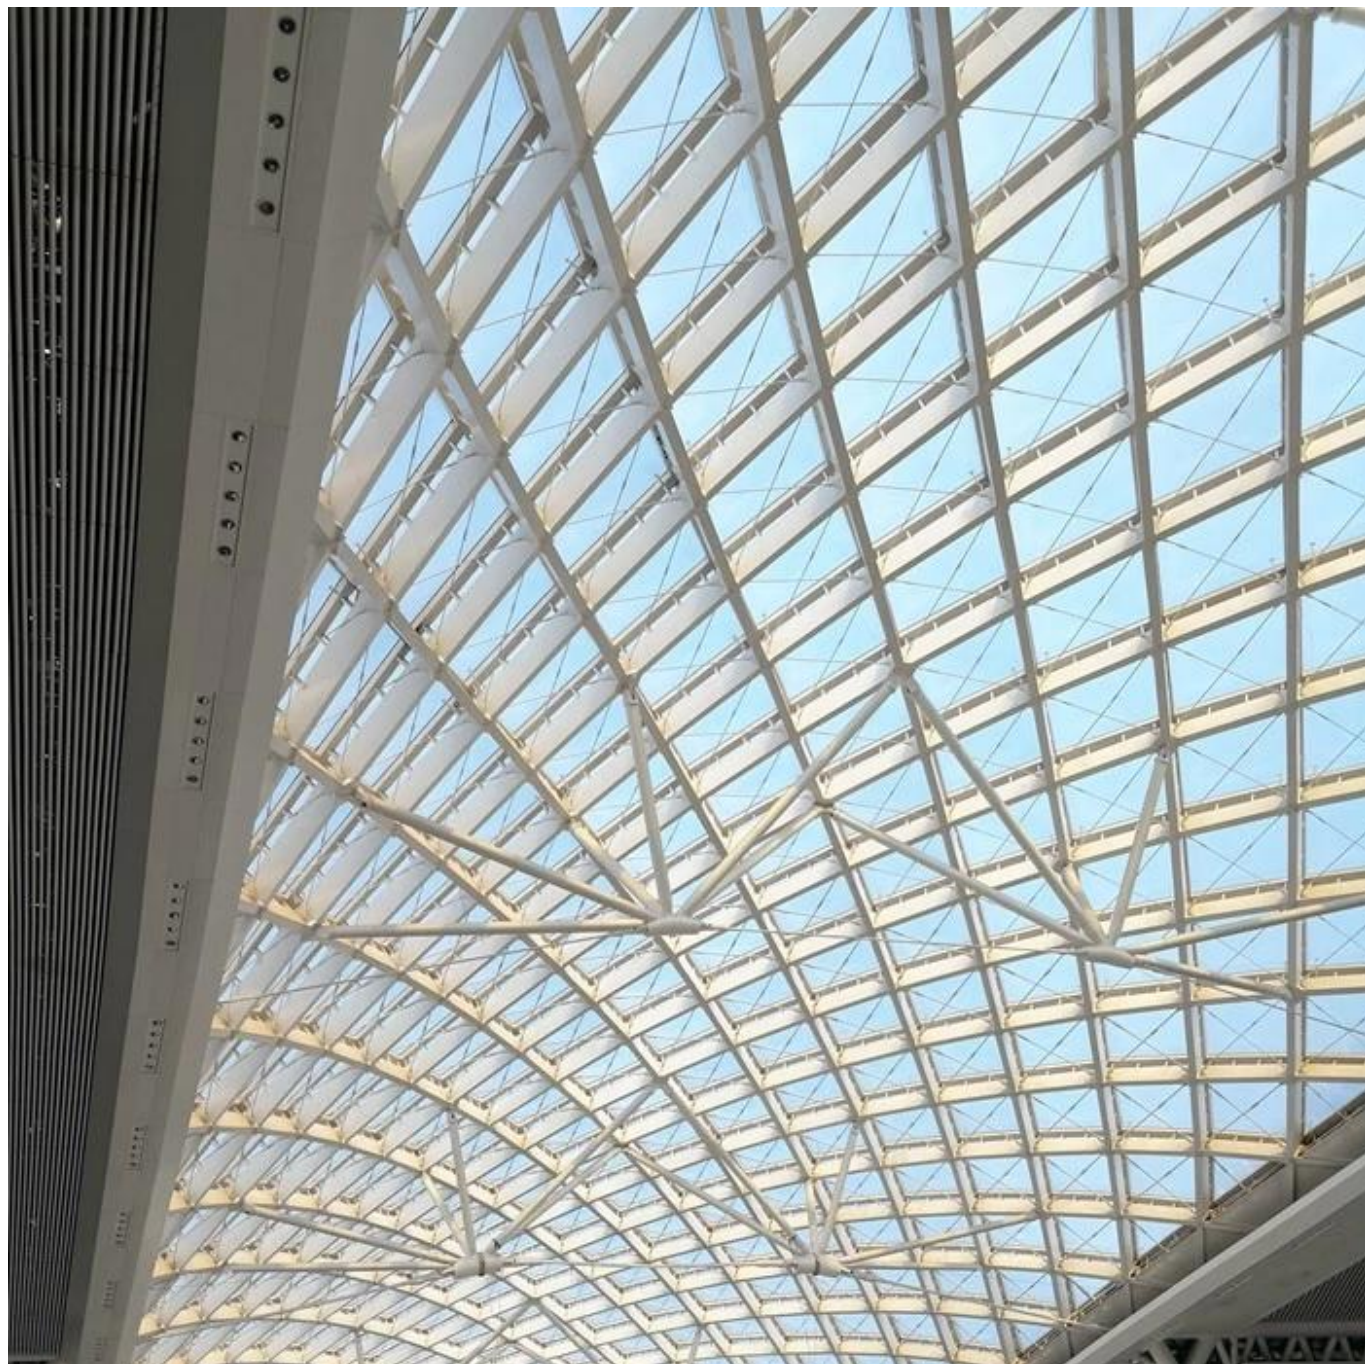

التسليم: 7-15 أيام بعد تلقي الودائع ، والخدمات العاجلة المتاحة

:مشاريع كوة زجاجية معزولة مغلقة