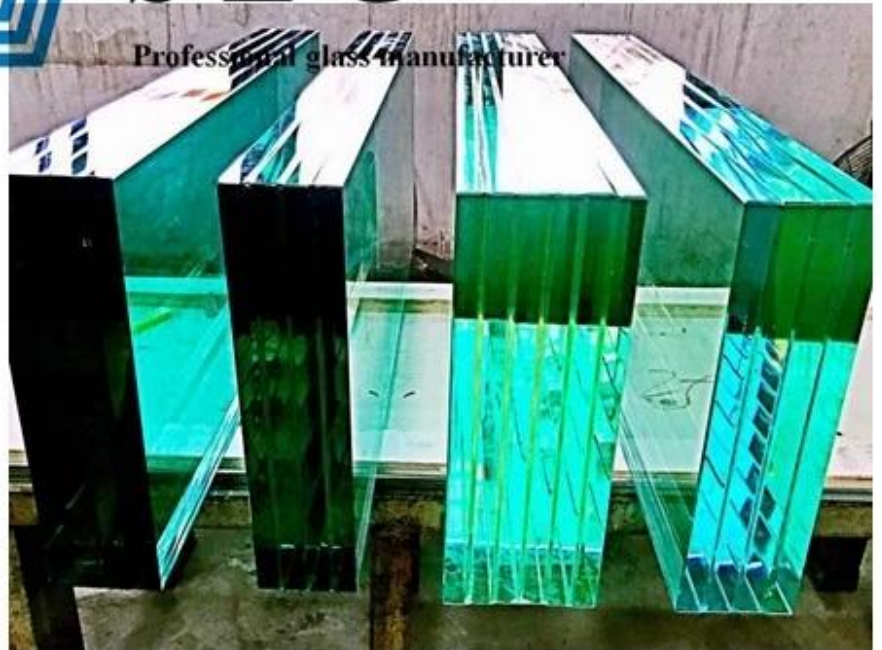

## **خفف من الزجاج الرقائقي SGP mm تفاصيل الصورة من 25.52:**

**صورة المنتج:**

*Sun Global Glass*

*Sun Global Glass*

**S Z G**  
Professional glass manufacturer

**خط الإنتاج:**

半自动夹层玻璃生产线/Semi-Auto Laminated Glass Production Line