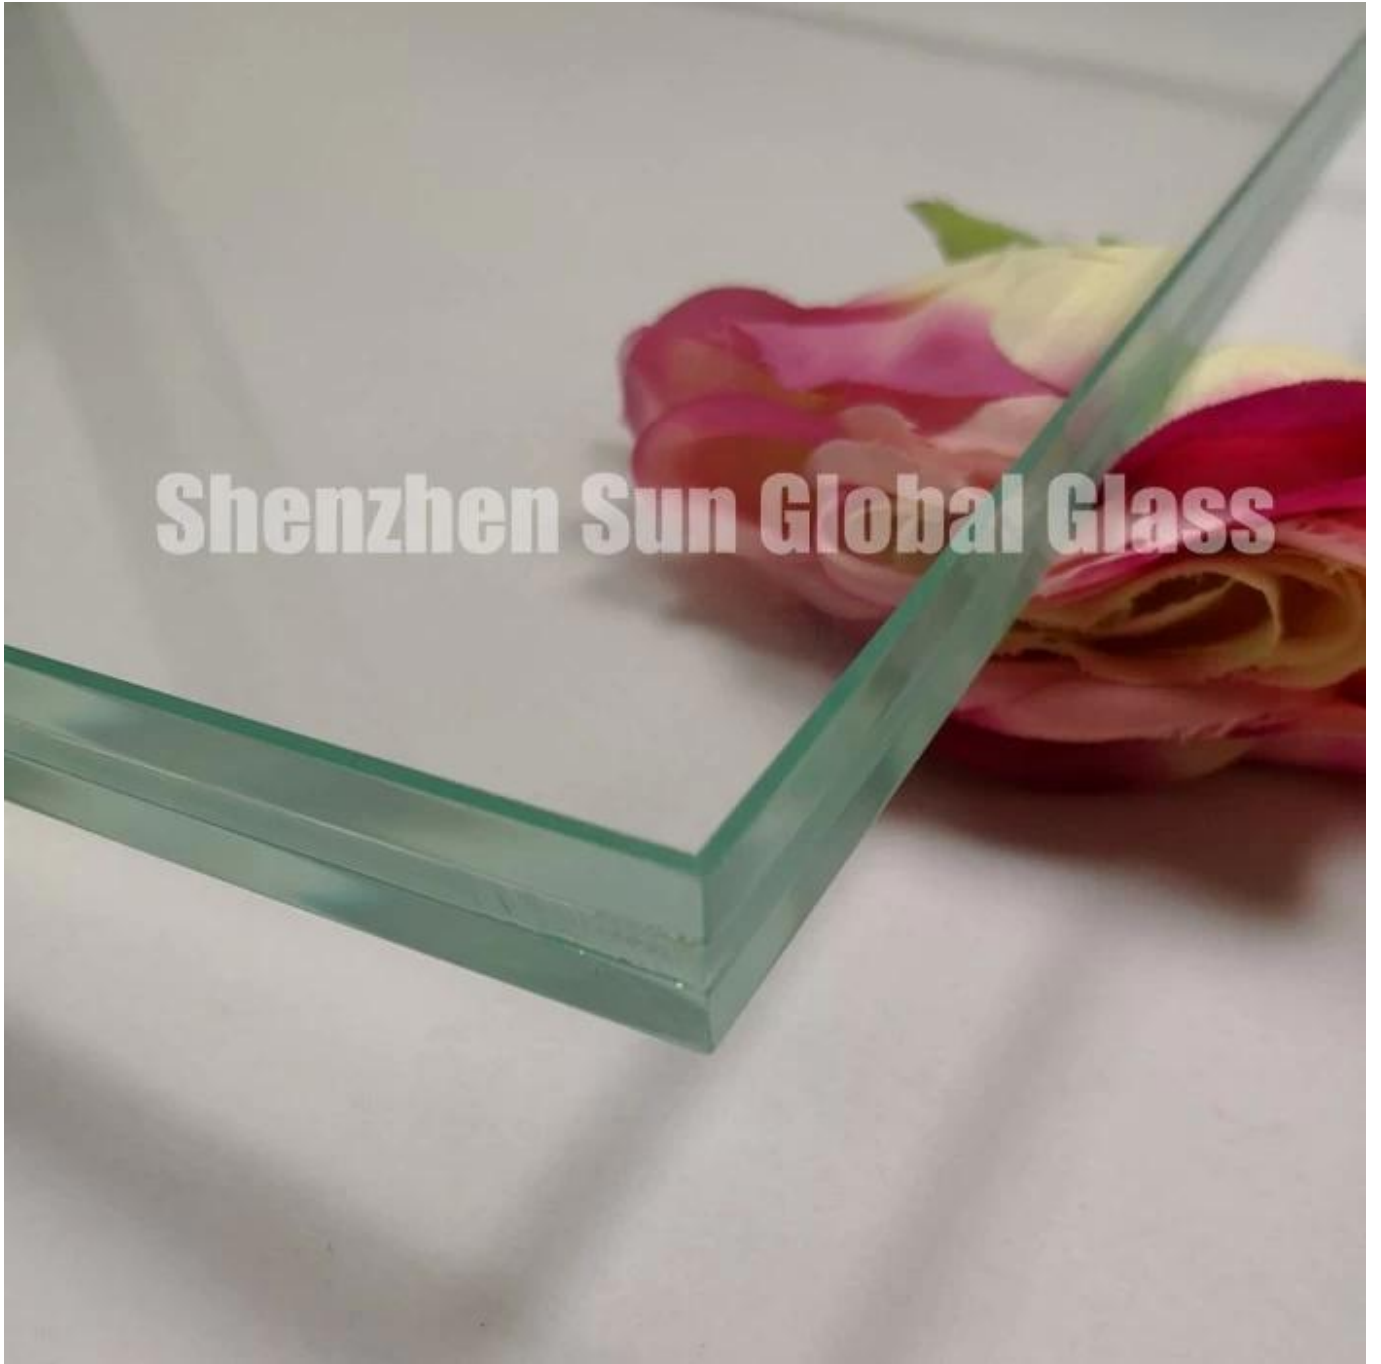

SZG - Glass Man ESG حقيقه ESG rer-B ESG ilding Glass- 25.52mm منخفضة الحديد زعانف الزجاج الرقائقي المقسى

زعانف زجاجية مغلقة شفافة مصنوع من 25.52 مم من الزجاج الرقائقي المقوى منخفض **25.52mm ESG ltra** رابطة زجاج مقسى واضحة معًا بواسطة mm ESG ltra من 12 ce الحديد. إنه نوع من زجاج الأمان الذي يتم دمجه بواسطة دائرتين فإن الحطام لا يزال يلتصق بالفيلم ولن يسقط. في الوقت الحاضر ، الزعنفة ، en هو بروك en في حين أن PVB / SGP فيلم 1.52 إلخ ، ESG ، براعة ESG سد للواجهة ، بهو الفندق ، واجهة المحل ، حديثة ب ESG لاري ESG الزجاجية هي بوب

Shenzhen Sun Global Glass

:صور عينة من الزجاج الرقائقي المنخفض الحديد

مواصفات:

نوع الزجاج: 25.52 مم زعانف زجاجية مغلقة إضافية

ESG gh en ed حديد منخفض 12 مم للزجاج + 1.52 PVB / SGP + التركيب: حديد منخفض 12 مم للزجاج