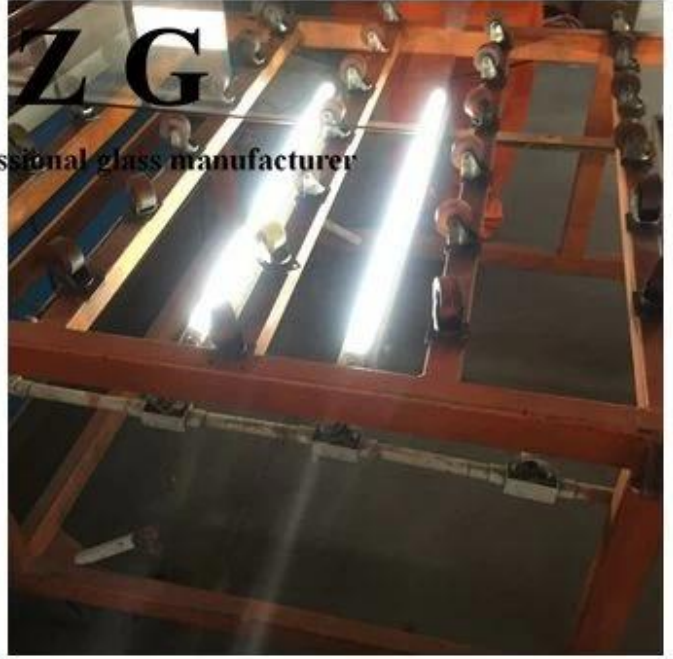

زعانف الزجاج الرقائقي - أفضل مصنع لتجهيز الزجاج المعماري SZG 31.52mm في الصين

الزعانف الزجاجية هي أول شكل للواجهة الزجاجية الهيكلية ، العناصر الأكثر استخدامًا هي الزعانف الزجاجية ، عندما يتعلق الأمر بالهياكل الزجاجية بالكامل. تستفيد مكونات البناء هذه من الإمكانيات الكاملة للزجاج كمواد هيكلية ، وفي نفس الوقت تحقق أقصى درجات الشفافية ومنظرًا مفتوحًا دون عائق ، باستخدام مجموعة الزعانف الزجاجية بشكل عمودي على لوح الزجاج في كل خط **مغلقة الزجاج mm** زعانف الزجاج مغلقة من **31.52mm** رأسية من الشبكة الزجاجية. مصنوعة 31.52

:وظائف الزعانف الزجاجية

1. الجدران الزجاجية الهيكلية الكاملة أو الزجاج مع جميع الزعانف الزجاجية ، تصنع بنسبة 100% تقريبًا من الزعانف الزجاجية الهيكلية .
2. تعتبر الزعانف الزجاجية من أكثر الهياكل "الشفافة" شفافية ، غير مرئية للعينين ، لأن تلك الهياكل لا تحتوي على أي هيكل من الصلب أو الخرسانة ، وبدون إطار بالكامل .
3. الهيكل السفلي المصنوع من زعانف الزجاج مصنوع بالكامل من زجاج الأمان ، محكم الغلق ومقاوم للماء .

مواصفات:

سمك الزعانف الزجاجية: زعانف الزجاج 13.52 مم ، زعانف الزجاج 17.52 مم ، زعانف الزجاج 21.52 مم ، زعانف الزجاج 25.52 مم ، زعانف الزجاج 31.52 مم ، زعانف الزجاج 39.52 مم إلخ

تكوين الزجاج: الزجاج المزدوج مغلفة ، والزجاج الرفائقي الثلاثي ، والزجاج الرفائقي متعدد الطبقات

حجم الزجاج: 3.3 × 12 متر ، الحد الأقصى للحجم ، حجم مخصص بناءً على رسم العميل

لون الزجاج: زعانف الزجاج الأزرق ، زعانف الزجاج البرونزية ، زعانف الزجاج الأخضر ، زعانف الزجاج الرمادي ، زعانف الزجاج الشفاف ، زعانف الزجاج المنخفضة الحديد ، إلخ