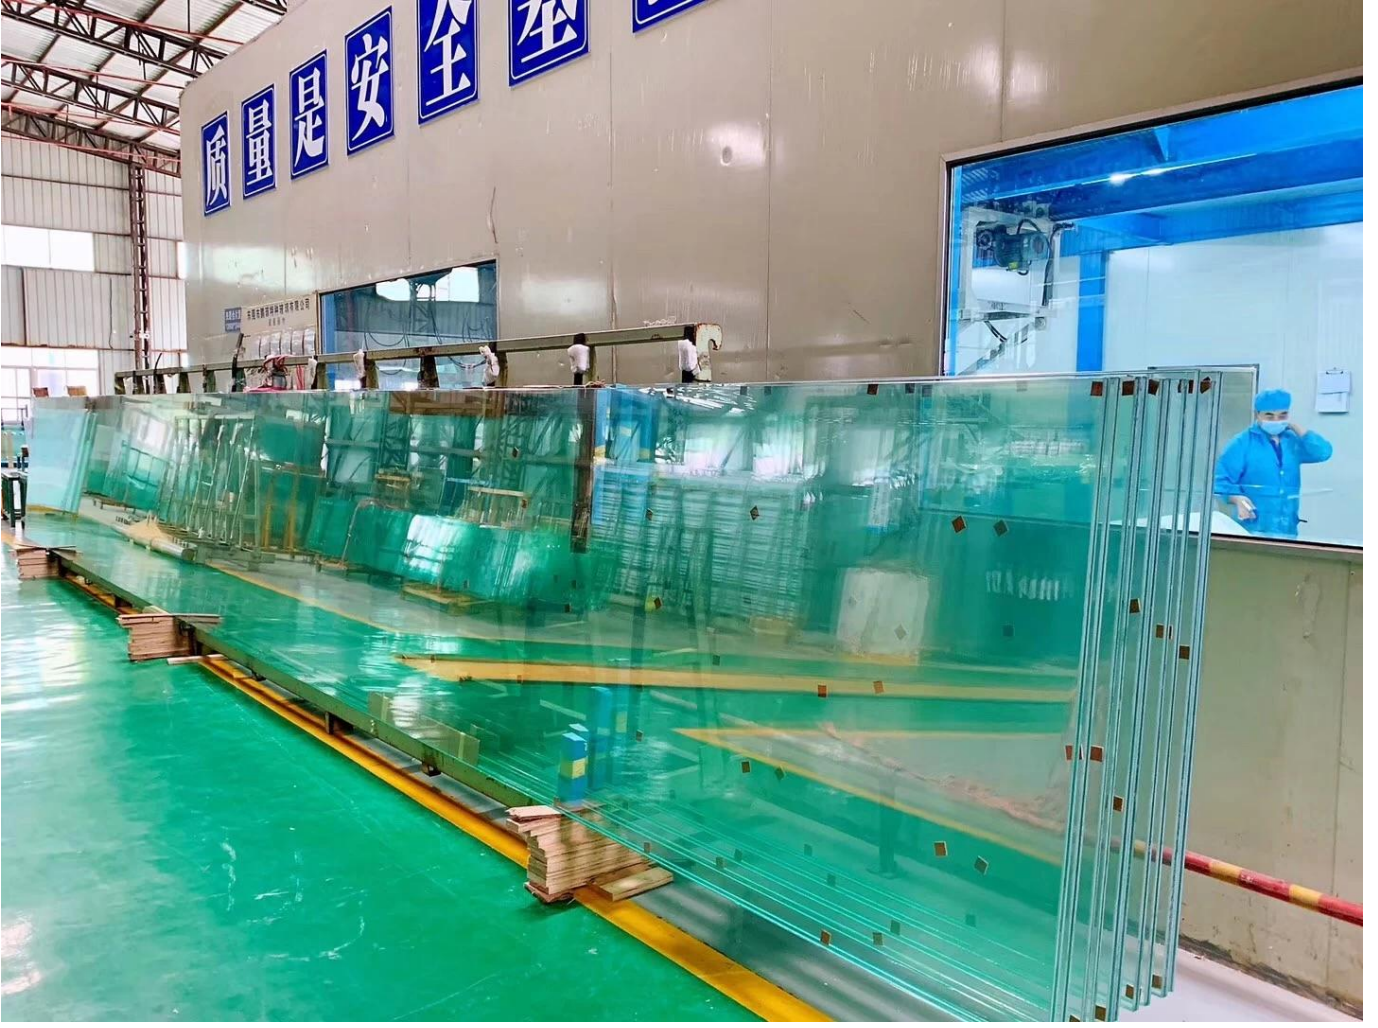

الشركة المصنعة للزجاج-بناء الزجاج -32.28 مم منخفض الحديد خفف من SZG-الزجاج

منخفض الحديد خفف من الزجاج الرقائقي يتم دمجها بقطعتين من الزجاج المقسى منخفض الحديد 32.28mm الصافي 2.28 مم. بعد التسخين والضغط العالي في الأوتوكلاف عالي PVB مقاس 15 مم (زجاج مقسى فائق النقاء) مغلف بفيلم الزجاج المقسى الشفاف 15 مم هو نوع PVB. الضغط ، يتم لصق الفقاعات المكونة من قطعتين من الألواح الزجاجية بإحكام مع فيلم من زجاج الأمان ذو قوة عالية. يمكن أن تحمل تأثير قوي

تنويه:

يجب التأكد قبل الإنتاج من جميع العمليات مثل ثقب الحفر ، حافة التلميع ، زوايا التدوير ، القواطع ، شقوق القطع ، إلخ

الترا مغلفة الزجاج المقسى واضح mm صور من 32.28:

Sun Global Glass

مزايا انخفاض الحديد مغلفة الزجاج المقسى: