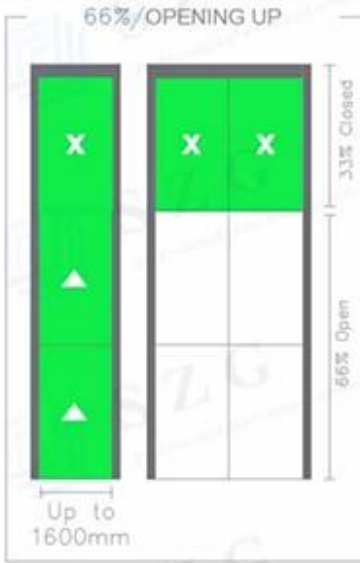

تتوفر هذه المنتجات في مختلف المقاسات والأشكال، مما يتيح للعميل اختيار المنتج الذي يناسب احتياجاته.

تتميز هذه المنتجات بجودتها العالية وسهولة تركيبها، مما يجعلها الخيار الأمثل للعميل.

تفاصيل تقنية

عرض لوحة: 1200 إلى 1350 mm

طول لوحة: 6000 mm

زجاج لوحة مزدوجة سمك الزجاج: 10-38 mm

نوع الزجاج: زجاج مغلفة، زجاج معزول

ملاعب السقف: 0 كي-25 كي

تشغيل النظام: انزلاق

التطبيقات

شرفة

فناء