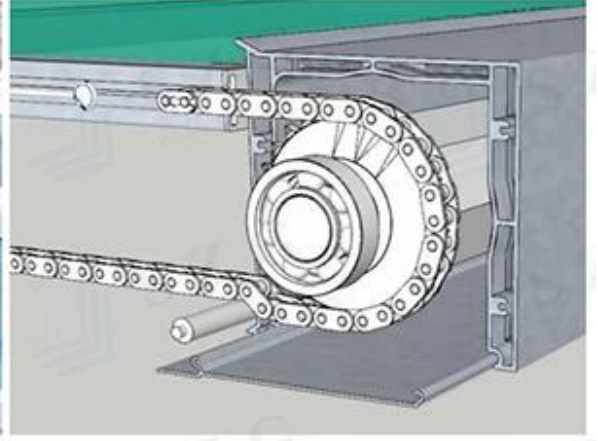

تتوفر هذه المنتجات في مختلف المقاسات والأشكال، مما يتيح للعميل اختيار المنتج الذي يناسب احتياجاته.

تتميز هذه المنتجات بجودتها العالية وسهولة تركيبها، مما يجعلها الخيار الأمثل للعميل.

تفاصيل تقنية

عرض لوحة: 1200 إلى 1350 mm

طول لوحة: 6000 mm

زجاج لوحة مزدوجة سمك الزجاج: 10-38 mm

نوع الزجاج: زجاج مغلفة، زجاج معزول

ملاعب السقف: 0 كي-25 كي

تشغيل النظام: انزلاق

التطبيقات

شرفة

فناء