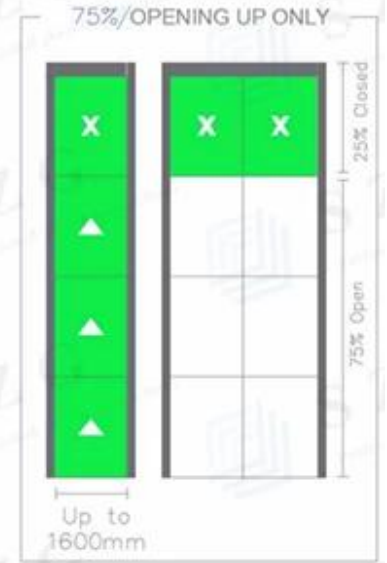

تتوفر هذه المنتجات في مختلف المقاسات والأشكال، مما يتيح للعميل اختيار المنتج الذي يناسب احتياجاته.

تتميز هذه المنتجات بجودتها العالية وسهولة تركيبها، مما يجعلها الخيار الأمثل للعميل.

تفاصيل تقنية

عرض لوحة: 1200 إلى 1350 mm

طول لوحة: 6000 mm

زجاج لوحة مزدوجة سمك الزجاج: 10-38 mm

نوع الزجاج: زجاج مغلفة، زجاج معزول

ملاعب السقف: 0 كي-25 كي

تشغيل النظام: انزلاق

التطبيقات

شرفة

فناء