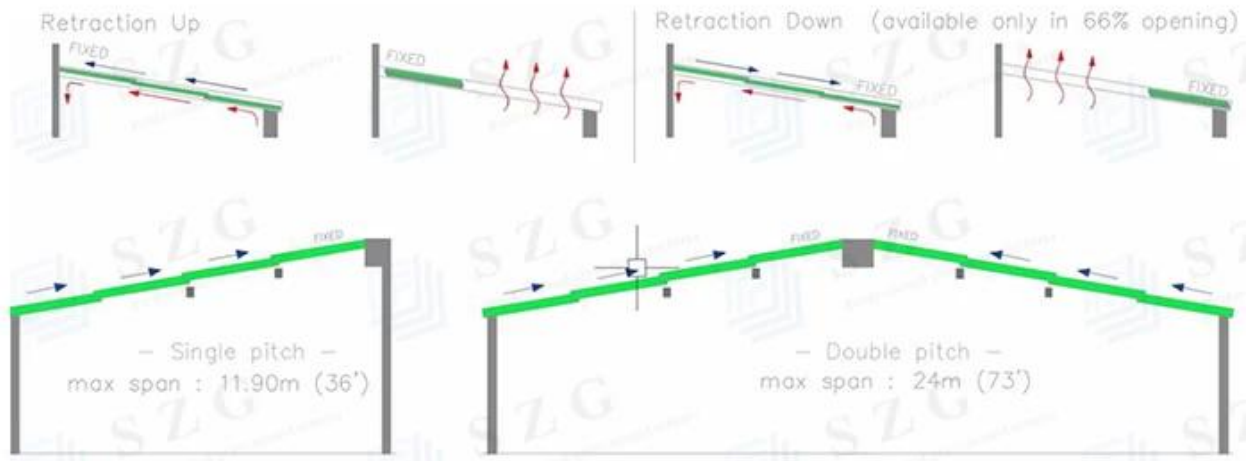

تتوفر هذه المنتجات في مختلف المقاسات والأشكال، مما يتيح للعميل اختيار المنتج الذي يناسب احتياجاته.

تتميز هذه المنتجات بجودتها العالية وسهولة تركيبها، مما يجعلها الخيار الأمثل للعميل.

تفاصيل تقنية

عرض لوحة: 1200 إلى 1350 mm

طول لوحة: 6000 mm

زجاج لوحة مزدوجة سمك الزجاج: 10-38 mm

نوع الزجاج: زجاج مغلفة، زجاج معزول

ملاعب السقف: 0 كي-25 كي

تشغيل النظام: انزلاق

التطبيقات

شرفة

فناء