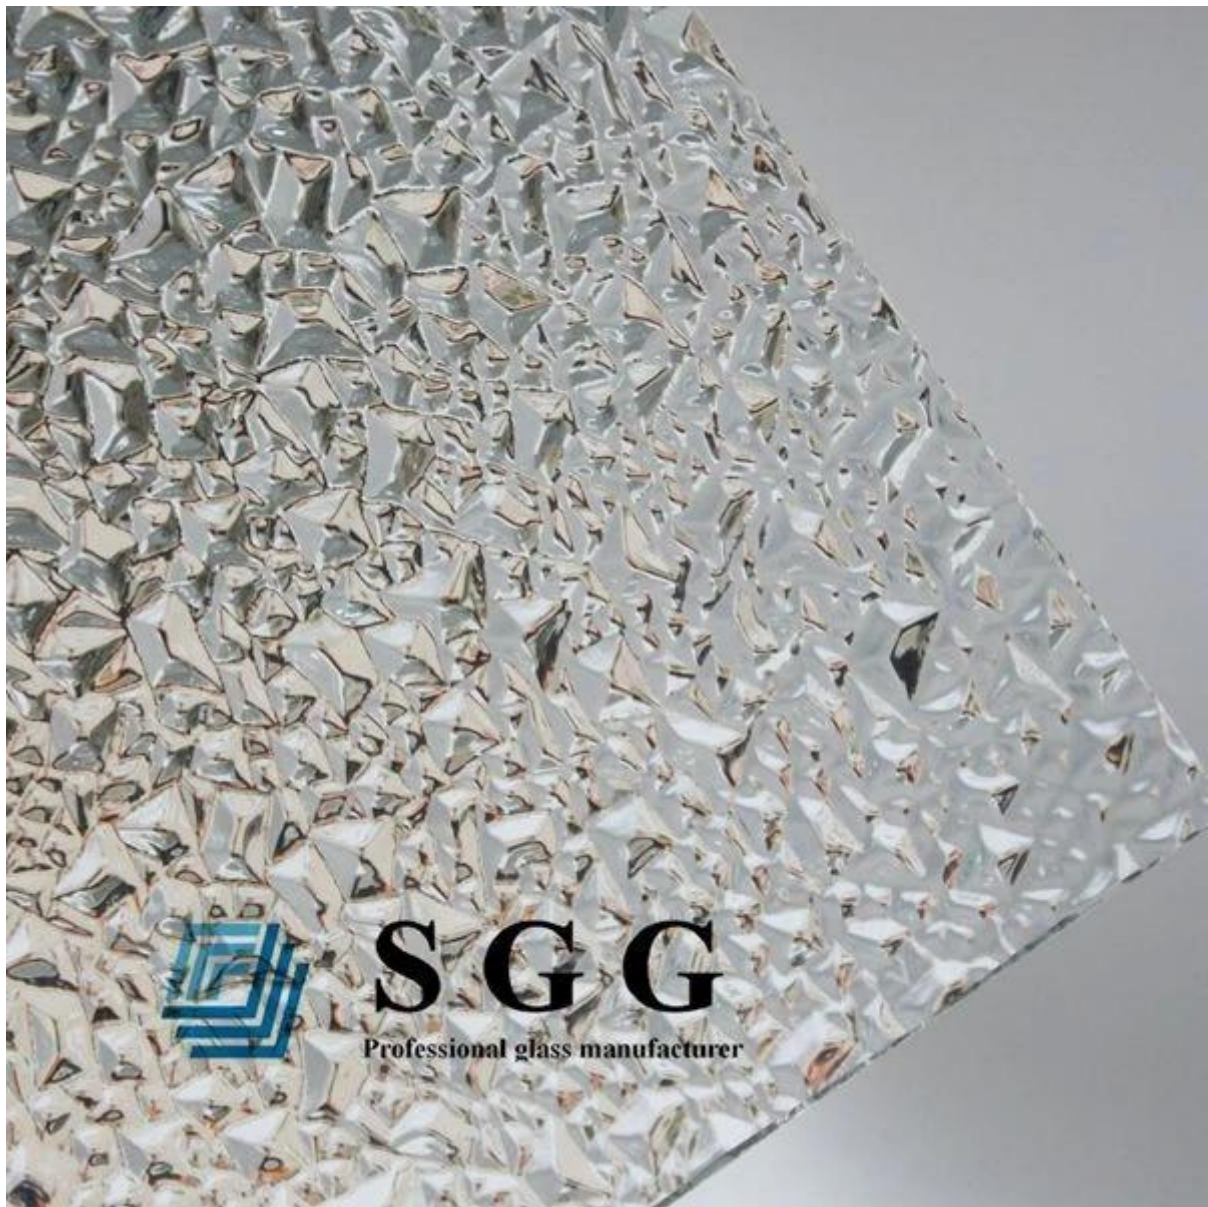

## الماس واضح زجاج منقوش ---- عالية الجودة الزجاج المصنعة المصنعة في mm 4 الصين

ويسمى الزجاج المزخرف أيضا بزجاج محكم. أداءها الفيزيائي والكيميائي هو نفسه تقريبا مع الزجاج الشفاف العاديين. فقط انها تسمح لنقل الضوء ولكن ليس شفافا. فإنه يمكن لينة ضوء ولها تأثير حماية الخصوصية و تأثير الزخرفية. عند التثبيت، يجب أن الجانب نمط نحو الاتجاه الداخلي، بحيث لتعزيز التصور الديكور. ولكن عند استخدام الزجاج المزخرفة والزجاج الحمام والنوافذ والأبواب، وينبغي أن يكون نمط الجانب نحو الخارج، لمنع تمرغ السطح في الماء ومن ثم يظهر المنظور.

### مواصفات:

1. الماس واضح الزجاج المزخرف mm اسم الزجاج: 4
2. أوتر الاسم: 4 ملليمتر الماس واضح الشكل الزجاج، 4 ملليمتر الماس واضح توالى الزجاج 3mm، 4mm، 5mm، 6mm السماكة: 3
4. ستاندارد الحجم: 2140 \* 3300 ملليمتر، 1830 \* 2440، الخ.
5. السطح: الملمس على جانب واحد
6. ديليفيري الوقت: 3-7 أيام بعد إيداع وردت
7. باكيج: تصدير قوي صناديق الخشب

### دايموند كلير باترنيد غلاس mm صورة 4

ورشة عمل:

**التعبئة & أمب؛ الشحن:**

**SGG**

Professional glass manufacturer

وعدنا هو أنه يمكن الحصول على جودة عالية 4 ملليمتر الماس واضح منقوشة الزجاج وأفضل الخدمات منا.