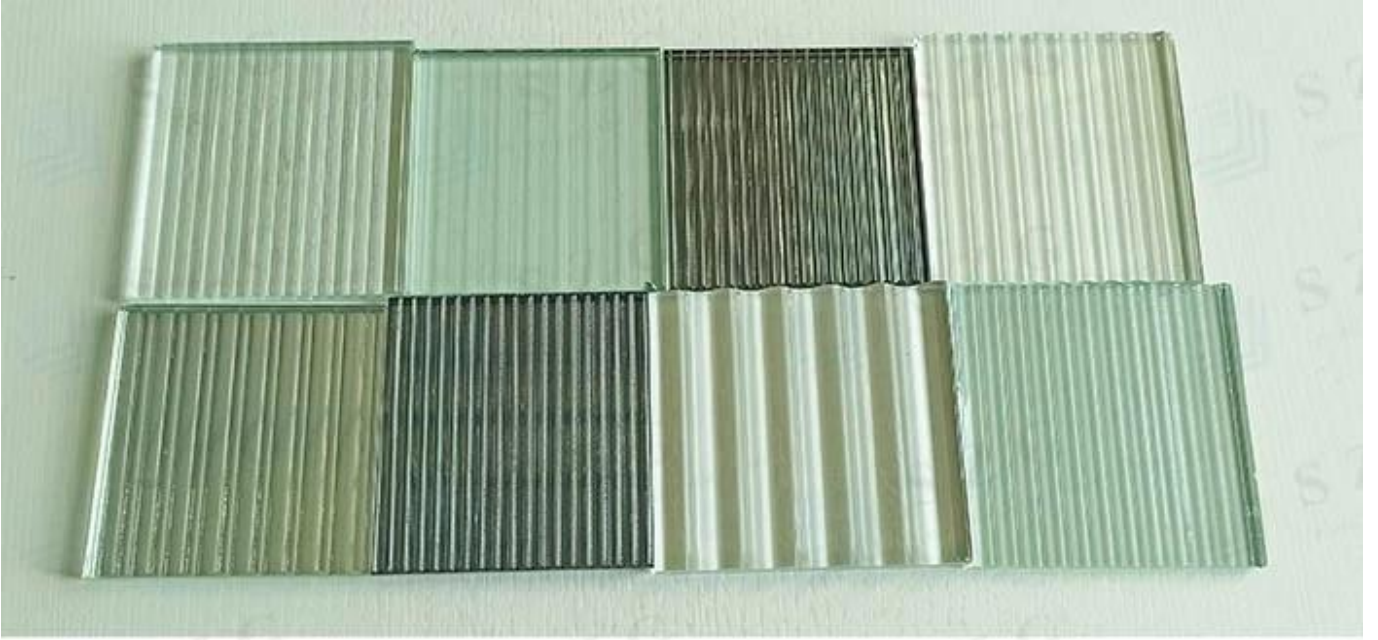

قناة الألومنيوم يو لجدار التقسيم