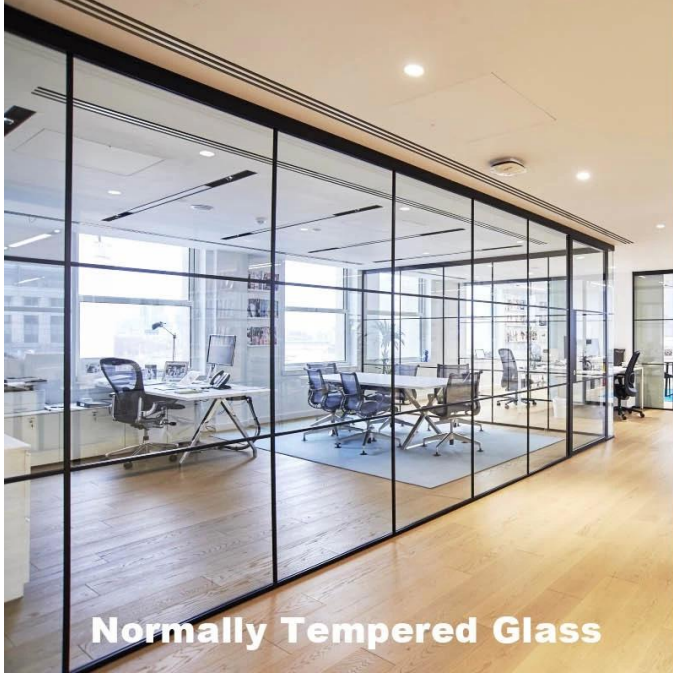

Normally Tempered Glass

Reeded Tempered Glas

لماذا قبضة الزجاج لجدار التقسيم

تبدو جيدة الكلاسيكية

لا يخرج التصميم الكلاسيكي أبدا من الموضة، ويضيف الهيكل المخيخ شعورا فسيحا مفتوحا بأي مساحة، فابحث عن جيد تماما اليوم كما ستفعل في غضون 10 سنوات. مثالي للمكاتب والمساحات المؤسسية، وكذلك المنزل، الزجاج القصب عبارة عن كوب متعدد الاستخدامات مع نمط حقيقي.