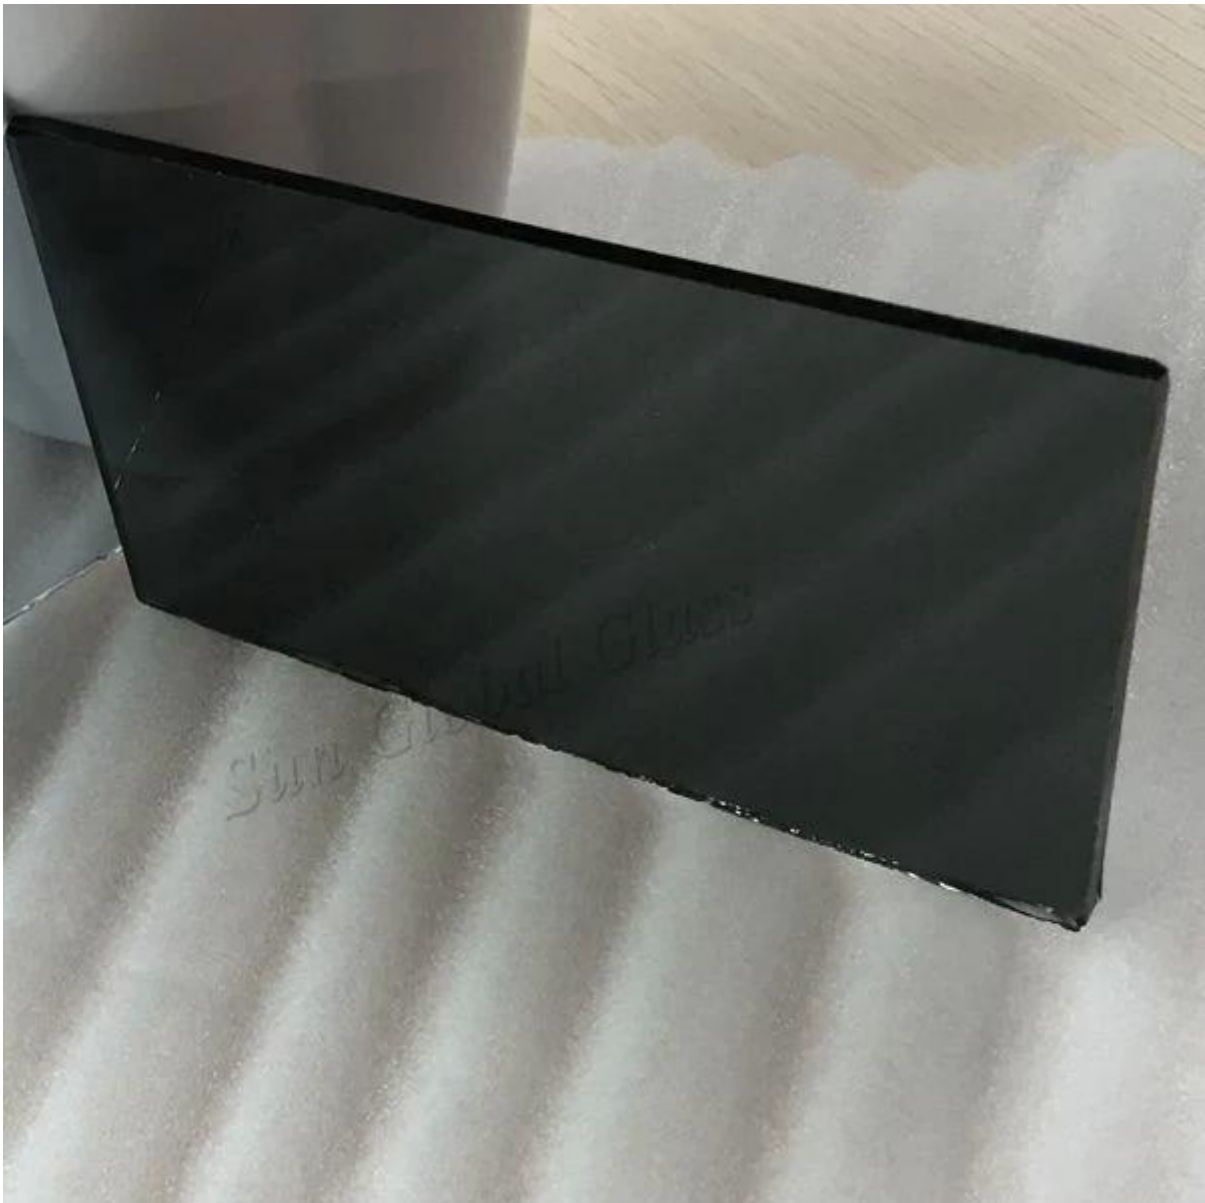

- ...
- ...
- ...
- ...
- ...
- ...

تفاصيل رمادي داكن 5.5 ملم زجاج ملون:

صور المنتج: