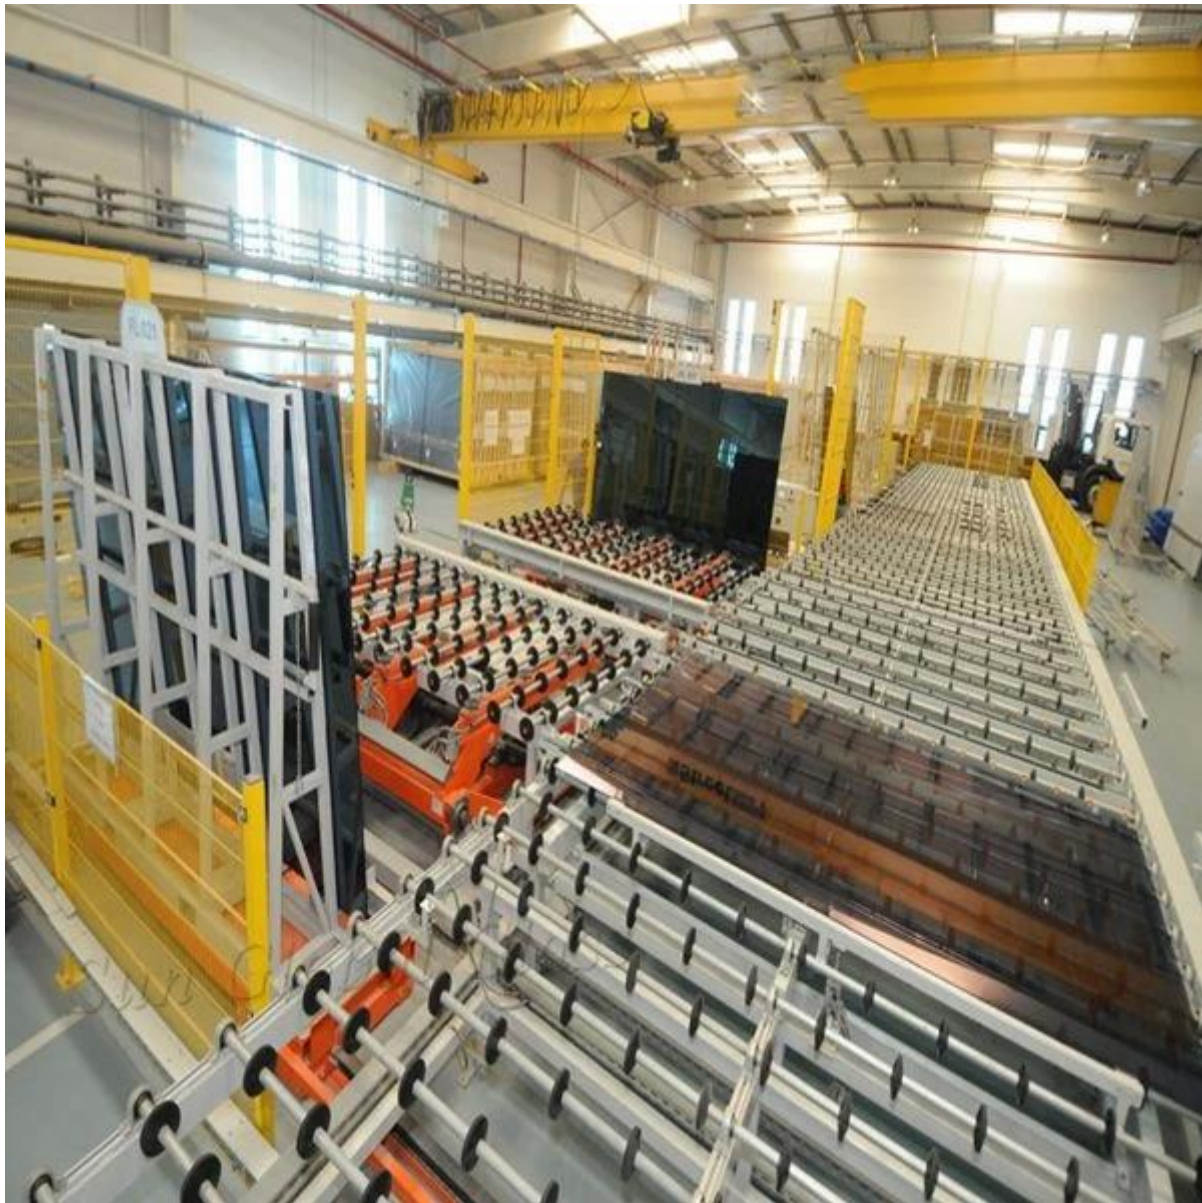

خطوط الإنتاج:

الحزمة والتحميل: