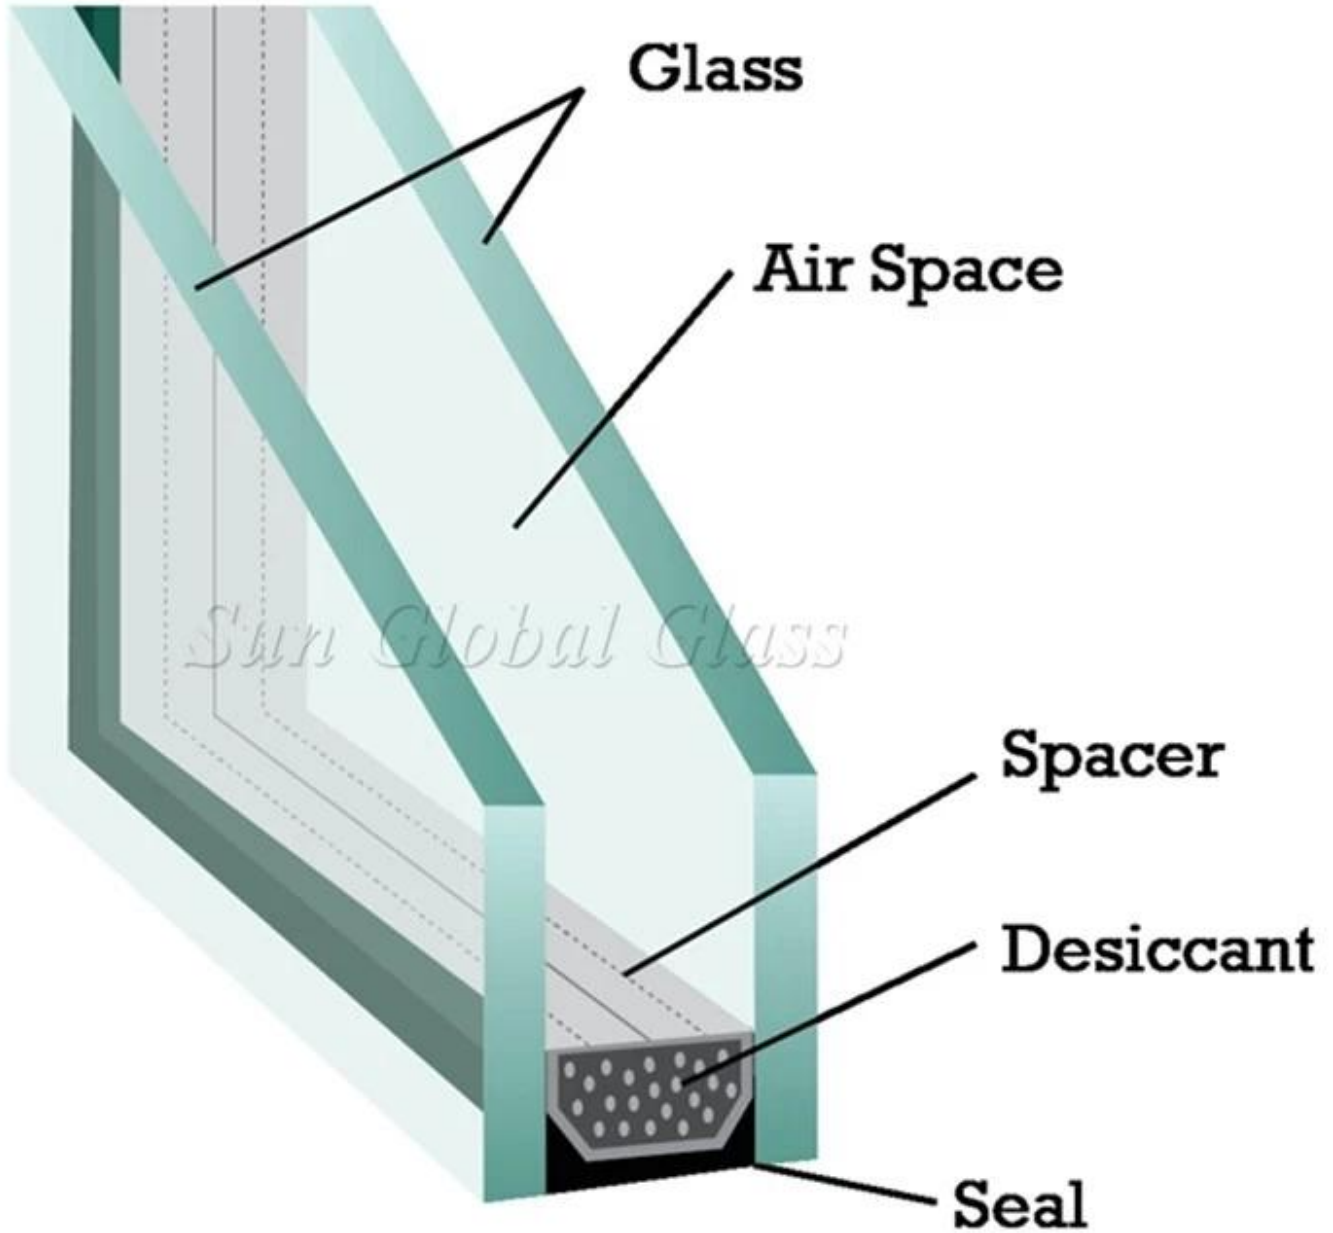

مجموعه المنتجات الزجاجية الفنية-الزجاج المعزول-بناء زجاج عازل ، زجاج مقاوم للصوت ، زجاج موفر للطاقة

واضحة المعزولة المخففة هو نوع من الأمان لتوفير الطاقة الزجاج. لأنه ادلي به اثنين من قطعته من الزجاج واضحة 5mm الزجاج + 5 أو ، وقطعه أخرى من الزجاج المصقول من الواضح 5mm أو قطعته واحده من **الزجاج المقوي واضحة 5mm** الزجاج واضحة مختومه بعد ان تحيط بها عاليه القوه وعاليه الكثافة المركبة لاصقه. سيتم ملء الفضاء الأوسط مع أرغون low E الزجاج الجافة أو الهواء الجاف وغير قادر علي النزول. الزجاج المعزول له اثار جيده من الصوت والحرارة العزل. هذا هو السبب في انها تستخدم شعبيا والجدار الساتر ، والأبواب الزجاجية ، والنوافذ الزجاجية ، وجدار التقسيم ، الخ

مواصفات:

الزجاج العازلة واضحة المزاج mm اسم المنتج: + 5

مزدوجة ، mm الزجاج + 5 mm السلامة المعزولة ، mm واضحة المعزولة المقوية ، والزجاج + 5 mm أوصاف أخرى: الزجاج + 5

والزجاج الذي يوفر الطاقة. ، mm والصوت الزجاجي ، والزجاج المقاوم للصوت 5

الشكل المتوفر: زجاج معزول مسطح ، زجاج منحنى معزول

الفضاء: الهواء ، أرغون

الفا 12 الفا (l) a سمك الفضاء: 6

عيار 10 مم ، وما إلى ذلك. mm سمك اللوحة الزجاجية المفردة: عيار 4 ملم عيار 8 مم من طراز 135

الزجاج واضحة. low e واضحة الزجاج المخفف/المقوي mm واضحة المزاج + 9 ، 0/12 ، 15 الفضاء + 5 mm التكوين: الزجاج 5

low ، التراكيب الأخرى: الزجاج المخفف + ألومنيوم العازلة الفضاء (مع الغاز الجاف) + الزجاج المخفف ، والزجاج العاكس المقوي

الزجاج ، ملون الزجاج ، الخ. E

ألوان الزجاجية المتوفرة: واضحة ، واضحة جدا ، برونزية ، الأزرق ، الرمادي ، الأخضر ، الخ.