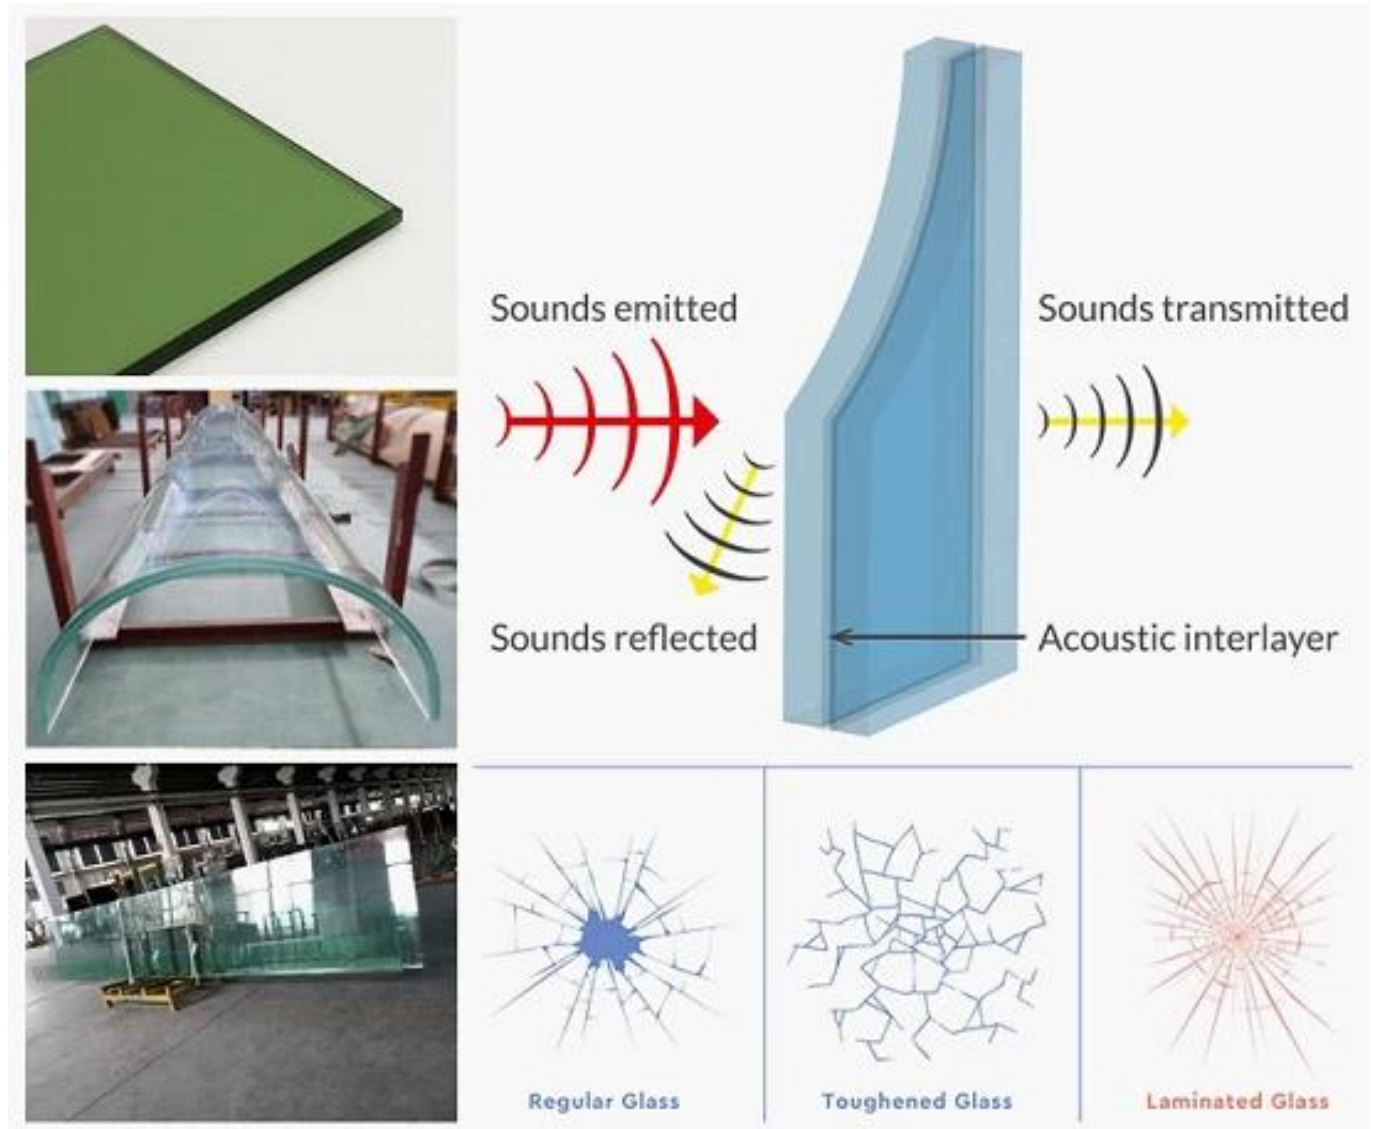

لزيادة معدل عزل الصوت من النافذة ، حيث يحسن بشكل ملحوظ من التوهين mm كما يستخدم الزجاج الرقائقي المقوى 11.52 خاص للطبقة البينية. من "PVB الصوتي مقارنة الألواح الزجاجية الحجرية من نفس السمك. لهذا الغرض يتم استخدام مركب "صوتي أن تحجب معظم الأشعة فوق البنفسجية PVB الخصائص الإضافية للزجاج الرقائقي للنوافذ هو أنه يمكن للطبقة الداخلية

من SZG Laminated Glass الاستفاده من

مما يجعل الزجاج يمتلك القدرة على امتصاص طاقة التأثير ، PVB زجاج مصفح باستخدام زجاج عائم واضح عالي الجودة و SZG تنتج مما يقلل من خطر ، PVB ومقاومة الاختراق.على الرغم من أن الزجاج قد ينكسر ، فإن شظايا الزجاج سوف تلتصق بالطبقة الداخلية الاصابة والاضرار بالممتلكات.

يُمْكِنُنَا أَيْضًا. mmx13000mm يُمَكِّنُ أَنْ تَكُونَ مَخْصُصَةً وَفَقًا لِمَتَطَلُّبَاتِ الْعَمِيلِ ، الْحِجْمُ الْأَقْصَى الَّذِي يُمَكِّنُ أَنْ نُنْتِجَهُ هُوَ SZG 3300 ، إِنْتَاجُ الزَّجَاجِ الرَّقَائِقِيِّ فِي شِقَّةٍ أَوْ **الزجاج الرقائقي المنحني** وَتَشْمَلُ الطَّبَقَاتِ الدَّاخِلِيَّةِ الَّتِي تَمَّ تَشْدِيدُهَا ، وَالْمَعْزِزَةُ بِالْحَرَارَةِ ، وَلِلْمَزِيدِ مِنَ الْاِحْتِيَاجَاتِ الْجَمَالِيَّةِ وَالْخُصُوصِيَّةِ colortints إلخ. يُمَكِّنُ اسْتِخْدَامَ الطَّبَقَاتِ الدَّاخِلِيَّةِ لِإِضَافَةِ