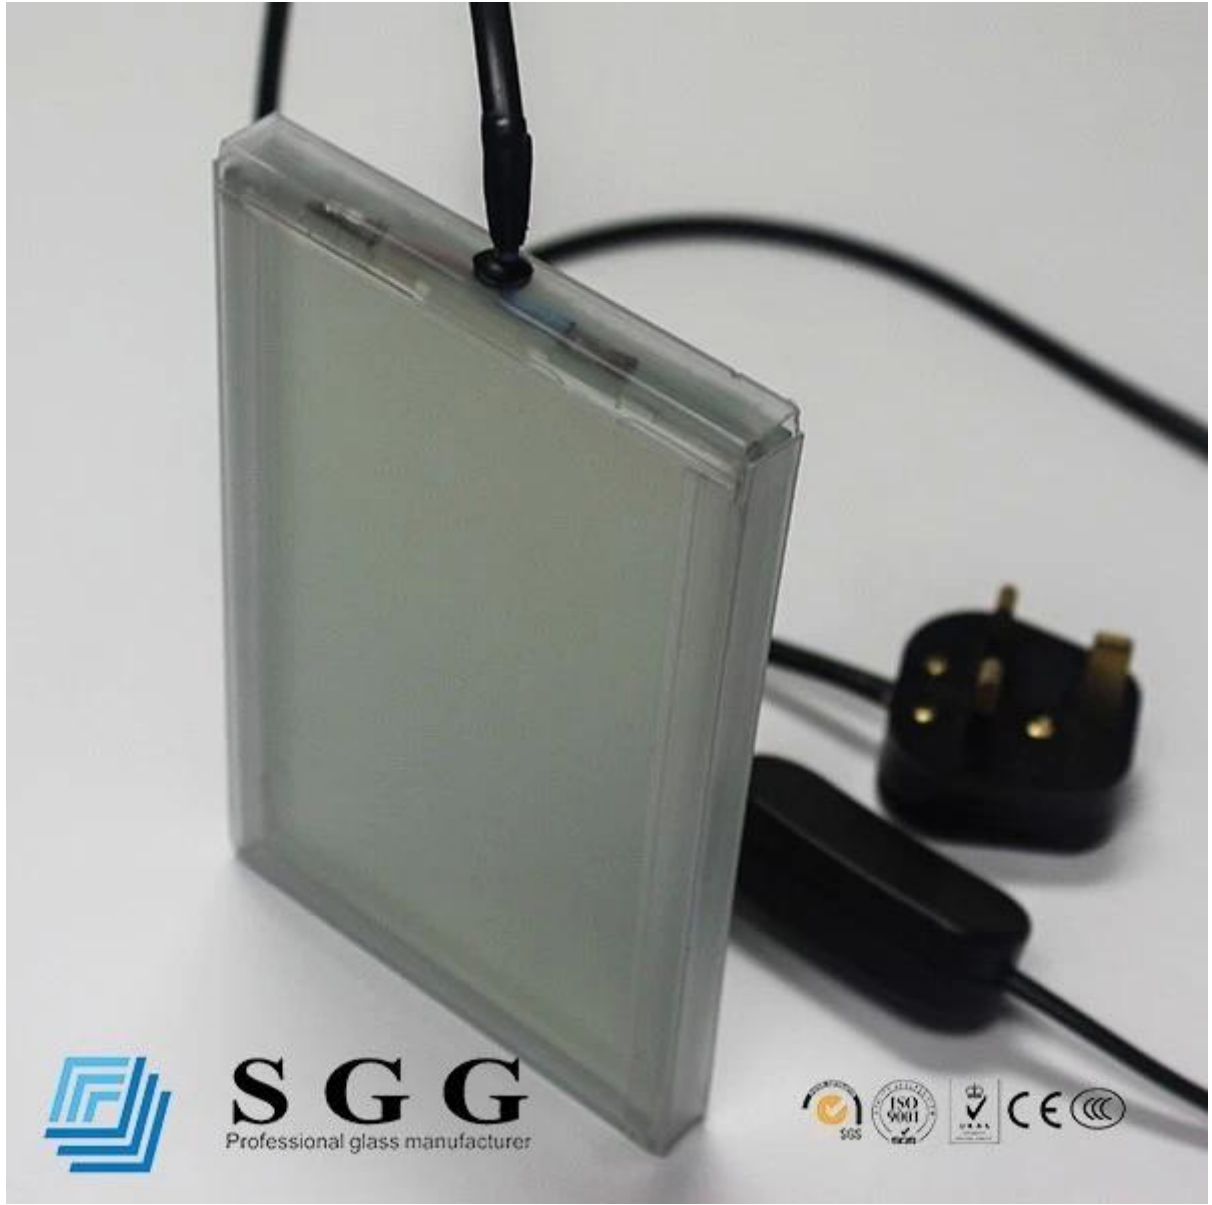

### **مبدأ العمل:**

عند إيقاف تشغيل الطاقة الذكية من الزجاج والتحكم الإلكتروني من الزجاج داخل جزيئات الكريستال السائل سوف تظهر الدولة مشتتة غير منتظمة والزجاج التحكم الإلكترونية أظهرت المحطة من شفافة إلى شفافة. عند تشغيل الطاقة، داخل "جزيئات الكريستال السائل" تظهر بدقة مرتبة، الضوء يمكن أن تكون حرة في اختراق، ثم الذكية الزجاج على الفور عرض دولة شفافة.

### **مواصفات الزجاج الذكية:**

الاسم: سحر الزجاج للتحويل، الخصوصية الزجاج، الزجاج الذكية، وبدلك الزجاج، الزجاج

التكنولوجيا: بذلك

سماكة الزجاج: 4 + 4 مم إلى 10 + 10 مم إلخ

سماكة الفيلم الذكية: 0.5 مم

الحجم: حجم مخصصة، لا تتجاوز 1.8 \* 3.3 م