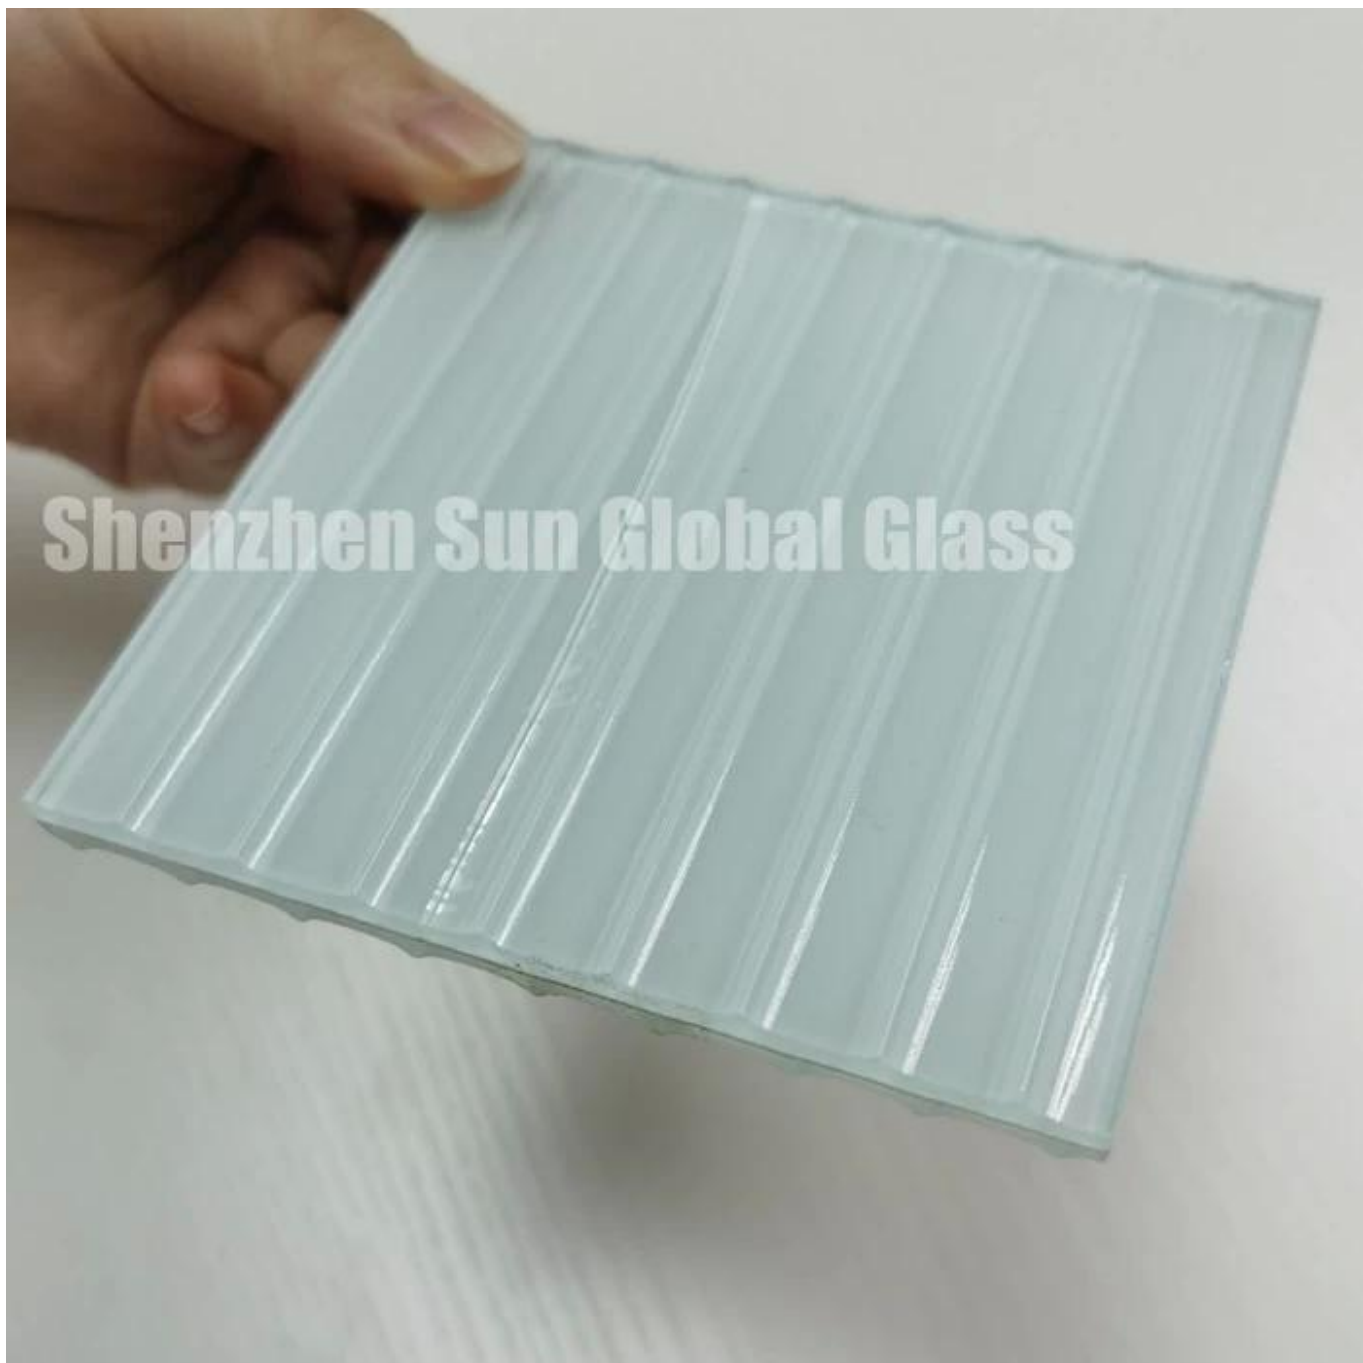

زجاج مصفح مقسى مخدد متجمد - أفضل زجاج مصفح بنمط محكم SZG 11.52mm مضلع في الصين

بالنسبة إلى الزجاج الرقائقي المخدد هو ربط طبقة واحدة من **زجاج مخدد** وطبقة واحدة من الزجاج أو المرآة الأخرى معًا بواسطة الزجاج المخدد ، عمق الفلوت ، يمكن تخصيص مساحتين للفلوت بناءً على رسم العميل. نظرًا لميزاته الممتازة لحماية الخصوصية والمظهر الجيد ، يستخدم الزجاج المضلع المخدد على نطاق واسع في التصميم الداخلي ، مثل زجاج التقسيم ، والزجاج المقسم ، إلخ.

نوع الزجاج الرقائقي المحدد

1. زجاج محدد + زجاج محدد

زجاج مخدد + مرآة. 2.

3. زجاج مخدد + زجاج شفاف عادي

تخصيص:

السماكة: 9.52 مم زجاج مصفح مضلع ، زجاج مصفح مضلع 13.52 مم ، زجاج مصفح مضلع 17.52 مم ، زجاج مصفح مضلع 21.52 مم ، إلخ

الحجم: الحد الأقصى 3.3 × 12 م ، الحجم المخصص بناءً على تصميم العميل

النمط: يمكن تخصيص نمط الفلوت الرأسي أو الأفقي ، وعمق الفلوت ، ومساحة اثنين من الفلوت

اللون: زجاج قصب منخفض من الحديد ، زجاج قصب شفاف ، زجاج قصب أزرق ، زجاج أخضر ، زجاج من البرونز ، زجاج مقصب رمادي ، إلخ