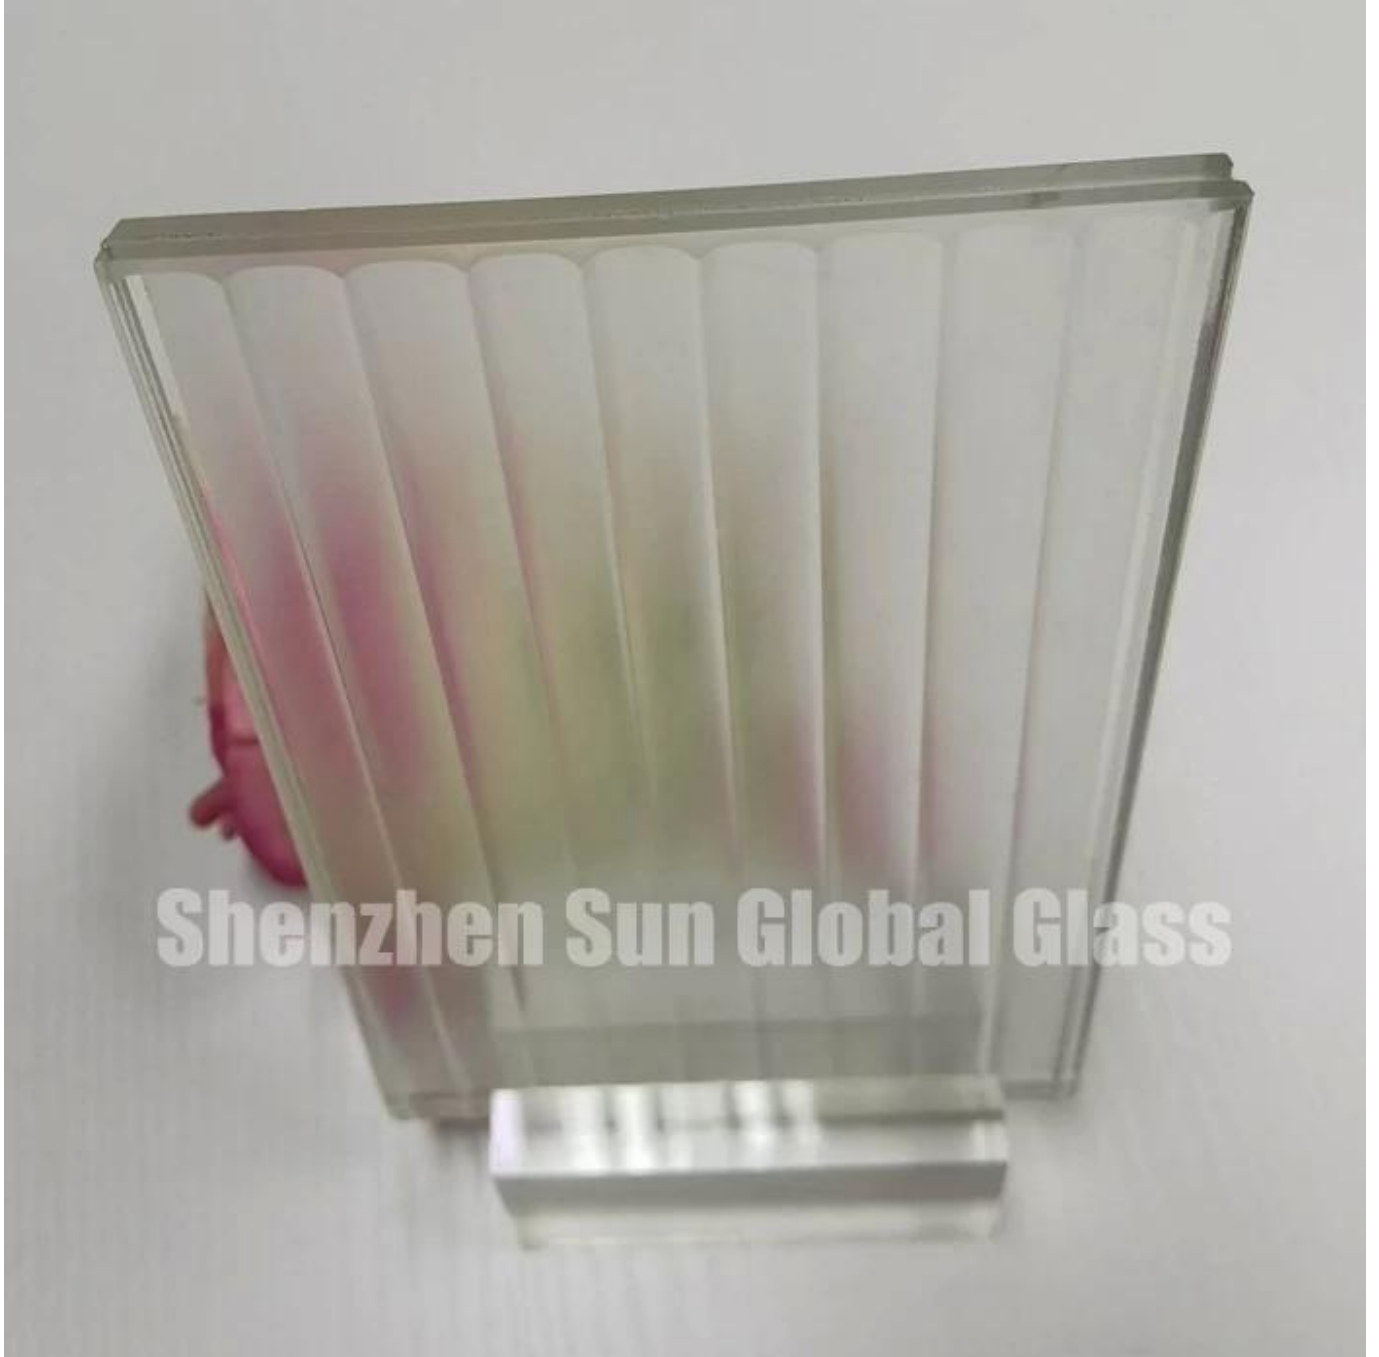

زجاج مصفح مقسى مخدد متجمد - أفضل زجاج مصفح بنمط محكم SZG 11.52mm مضلع في الصين

بالنسبة إلى الزجاج الرقائقي المخدد هو ربط طبقة واحدة من **زجاج مخدد** وطبقة واحدة من الزجاج أو المرآة الأخرى معًا بواسطة الزجاج المخدد ، عمق الفلوت ، يمكن تخصيص مساحتين للفلوت بناءً على رسم العميل. نظرًا لميزاته الممتازة لحماية الخصوصية والمظهر الجيد ، يستخدم الزجاج المضلع المخدد على نطاق واسع في التصميم الداخلي ، مثل زجاج التقسيم ، والزجاج المقسم ، إلخ.

نوع الزجاج الرقائقي المحدد

1. زجاج محدد + زجاج محدد

زجاج مخدد + مرآة. 2.

3. زجاج مخدد + زجاج شفاف عادي

تخصيص:

السماكة: 9.52 مم زجاج مصفح مضلع ، زجاج مصفح مضلع 13.52 مم ، زجاج مصفح مضلع 17.52 مم ، زجاج مصفح مضلع 21.52 مم ، إلخ

الحجم: الحد الأقصى 3.3 × 12 م ، الحجم المخصص بناءً على تصميم العميل

النمط: يمكن تخصيص نمط الفلوت الرأسي أو الأفقي ، وعمق الفلوت ، ومساحة اثنين من الفلوت

اللون: زجاج قصب منخفض من الحديد ، زجاج قصب شفاف ، زجاج قصب أزرق ، زجاج أخضر ، زجاج من البرونز ، زجاج مقصب رمادي ، إلخ