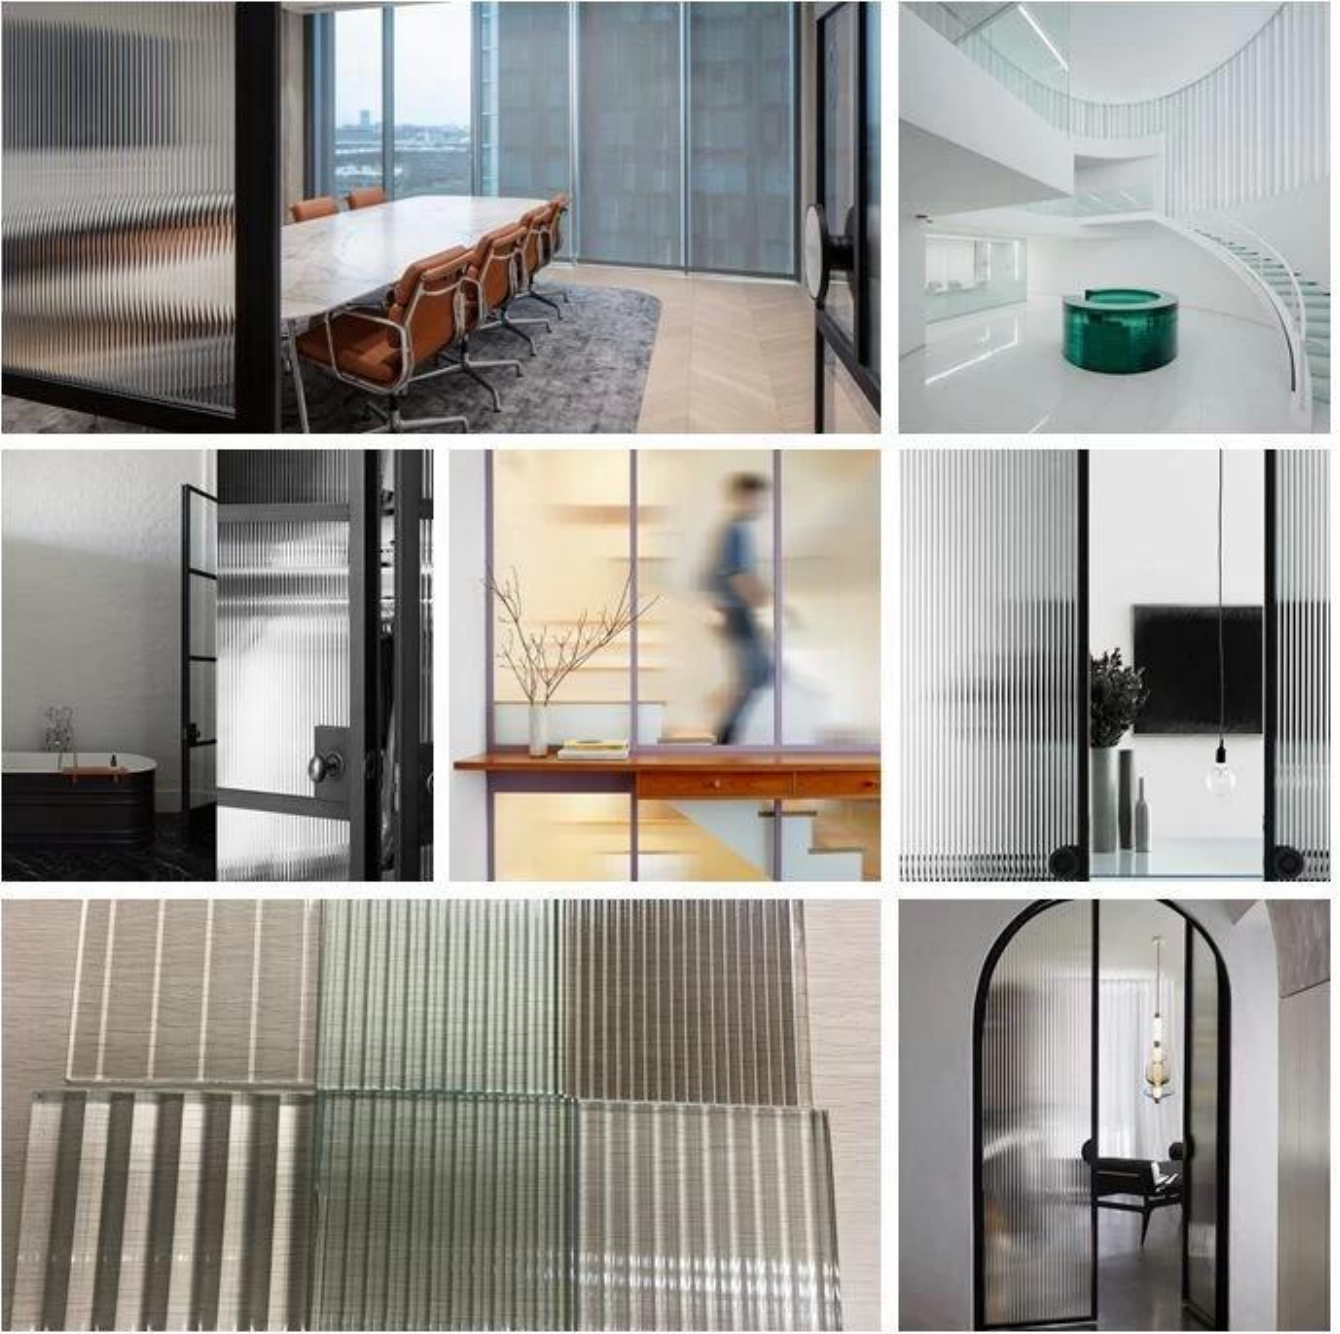

4. زخرفة الزجاج

الشهادات:

:ويمرر المعايير التالية ، ISO 9001 ينتج مصنعنا الزجاج الرقائقي المخدد بدقة يتبع نظام الجودة

1. 11.52 GB15763.2 يلبي معيار الزجاج المعماري الصيني mmالقصب الرقائقي
2. 11.52 (CCC) يلبي الشهادة الإلزامية للزجاج الآمن الصيني mmالقصب الرقائقي
3. في المملكة المتحدة BS 6206 الزجاج المقوى المصفح مقاس 11.52 مم يفى بمعيار زجاج الأمان.