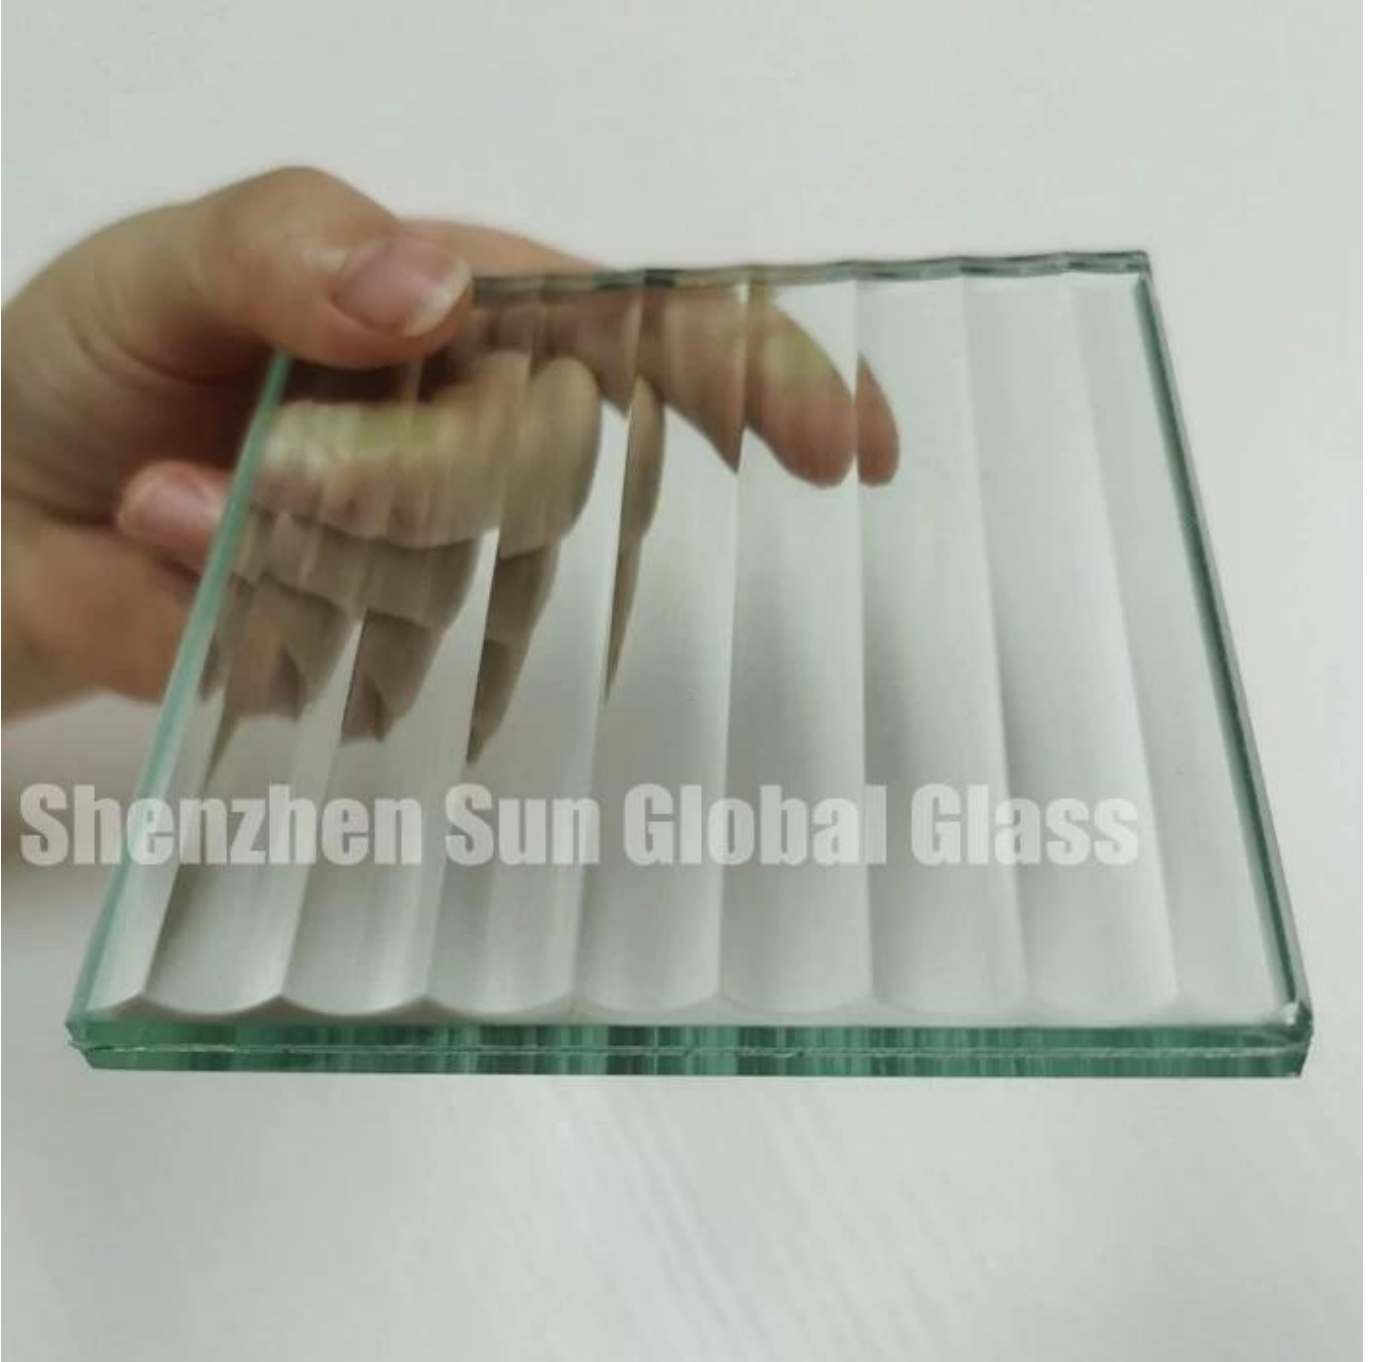

زجاج مصفح مقسى مخدد متجمد - أفضل زجاج مصفح بنمط محكم SZG 11.52mm مضلع في الصين

بالنسبة إلى الزجاج الرقائقي المخدد هو ربط طبقة واحدة من **زجاج مخدد** وطبقة واحدة من الزجاج أو المرآة الأخرى معًا بواسطة الزجاج المخدد ، عمق الفلوت ، يمكن تخصيص مساحتين للفلوت بناءً على رسم العميل. نظرًا لميزاته الممتازة لحماية الخصوصية والمظهر الجيد ، يستخدم الزجاج المضلع المخدد على نطاق واسع في التصميم الداخلي ، مثل زجاج التقسيم ، والزجاج المقسم ، إلخ.

نوع الزجاج الرقائقي المحدد

1. زجاج محدد + زجاج محدد

زجاج مخدد + مرآة. 2.

3. زجاج مخدد + زجاج شفاف عادي

تخصيص:

السماكة: 9.52 مم زجاج مصفح مضلع ، زجاج مصفح مضلع 13.52 مم ، زجاج مصفح مضلع 17.52 مم ، زجاج مصفح مضلع 21.52 مم ، إلخ

الحجم: الحد الأقصى 3.3 × 12 م ، الحجم المخصص بناءً على تصميم العميل

النمط: يمكن تخصيص نمط الفلوت الرأسي أو الأفقي ، وعمق الفلوت ، ومساحة اثنين من الفلوت

اللون: زجاج قصب منخفض من الحديد ، زجاج قصب شفاف ، زجاج قصب أزرق ، زجاج أخضر ، زجاج من البرونز ، زجاج مقصب رمادي ، إلخ