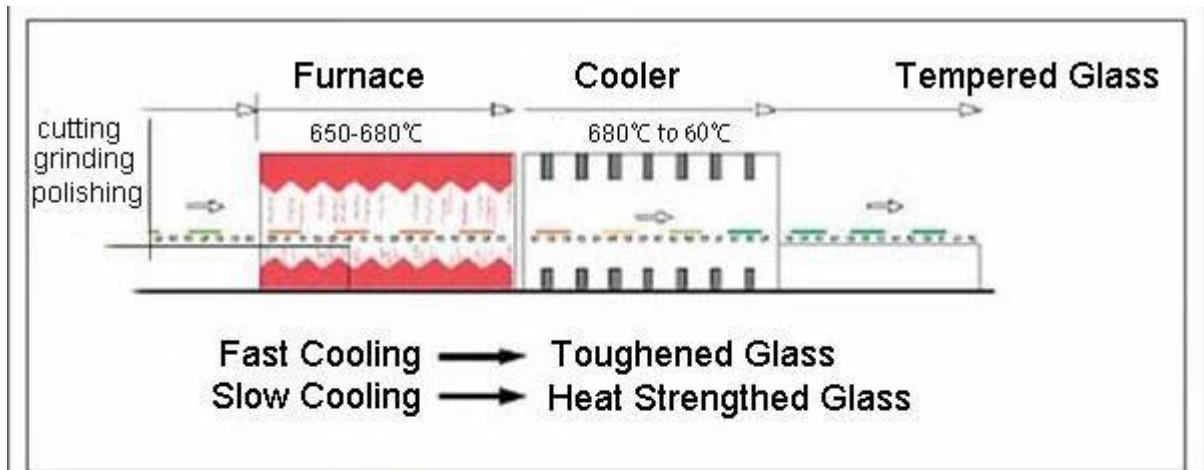

الثقوب والقطع:

خط الإنتاج

حزمة وتحميل: