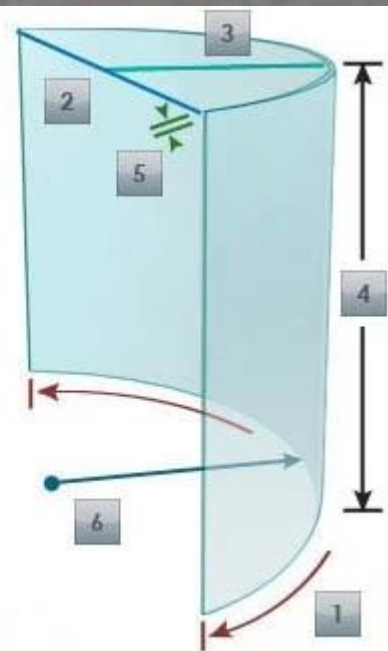

### تفاصيل منحني 5 مم خفف من الزجاج

صور المنتج:

- 1 Arc Length
- 2 Chord
- 3 Depth
- 4 Height
- 5 Thickness
- 6 Radius

خطوط الإنتاج:

الحزمة والتحميل: