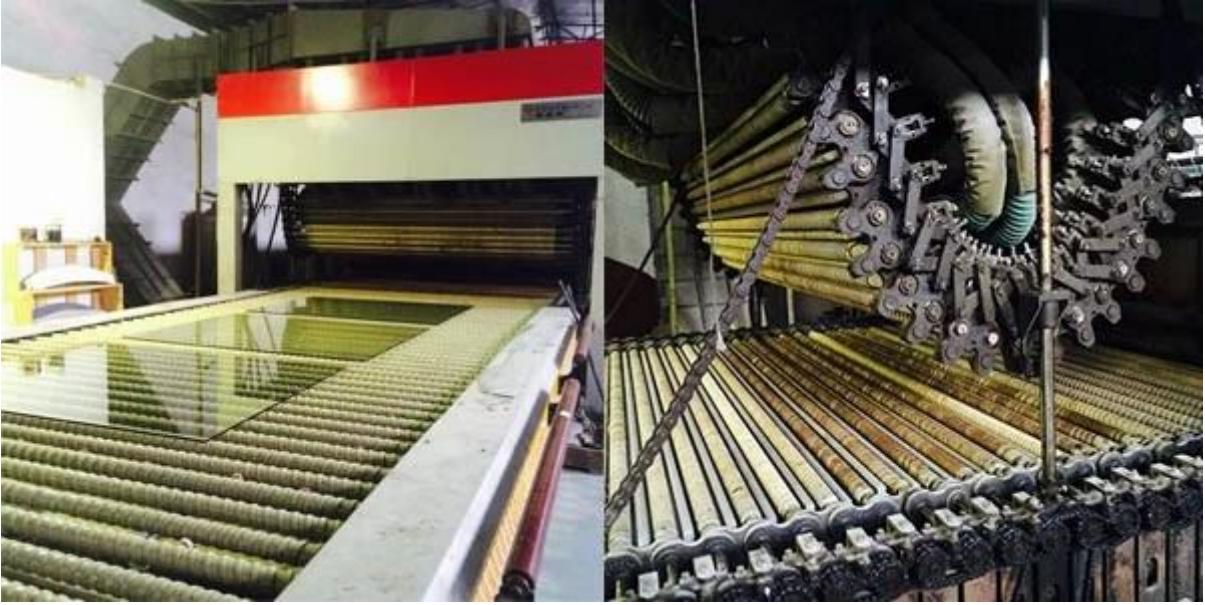

### تفاصيل منحني 5 مم خفف من الزجاج

صور المنتج:

- 1 Arc Length
- 2 Chord
- 3 Depth
- 4 Height
- 5 Thickness
- 6 Radius

خطوط الإنتاج:

الحزمة والتحميل: