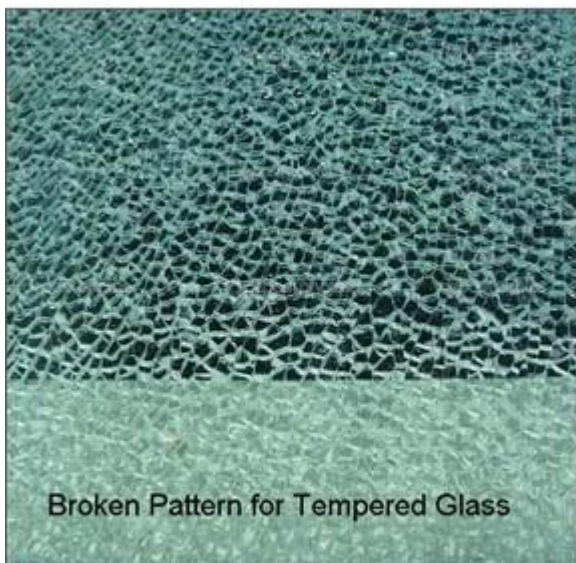

### تفاصيل منحني 5 مم خفف من الزجاج

صور المنتج:

- 1 Arc Length
- 2 Chord
- 3 Depth
- 4 Height
- 5 Thickness
- 6 Radius

خطوط الإنتاج:

الحزمة والتحميل: