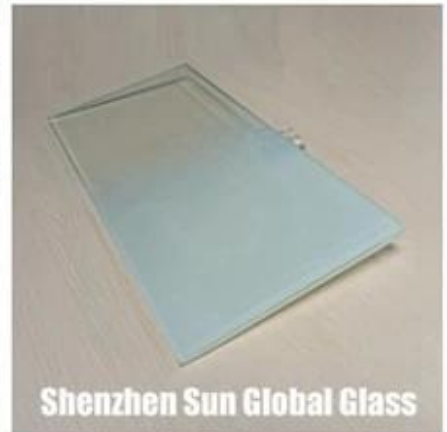

اللون: زجاج متدرج بلوري ، زجاج متدرج أزرق ، زجاج متدرج برونزي ، زجاج متدرج أخضر ، زجاج متدرج رمادي ، إلخ

السماكة: زجاج متدرج شريطي أبيض عيار 4 مم ، وزجاج متدرج شريطي أبيض عيار 6 مم ، وزجاج متدرج للشريط الأبيض مقاس 8 مم ، وزجاج متدرج للشريط الأبيض مقاس 12 مم ، وزجاج متدرج شريطي أبيض عيار 15 مم ، وزجاج متدرج للشريط الأبيض عيار 19 مم ، إلخ

الحجم: حجم مخصص بناءً على رسم العملاء

العملية: الشحذ ، الحفر ، زاوية الأمان ، إلخ

تطبيق: