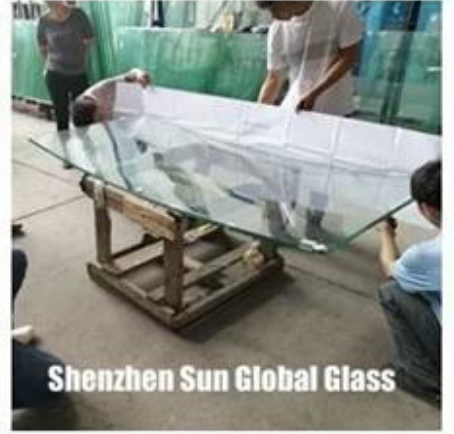

مرجع التعبئة والتحميل:

نقوم بتعبئة زجاجنا في صندوق خشبي قوي حديثاً ، ونصلح الصندوق بإحكام في الحاوية