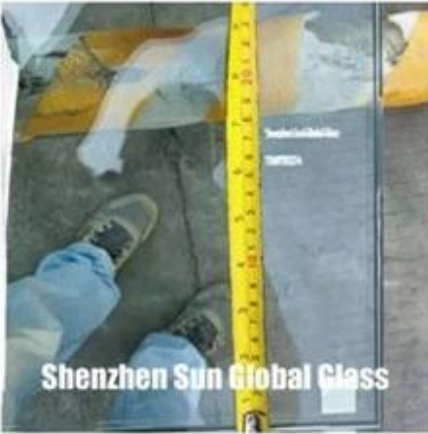

مرجع التعبئة والتحميل:

نقوم بتعبئة زجاجنا في صندوق خشبي قوي حديثاً ، ونصلح الصندوق بإحكام في الحاوية