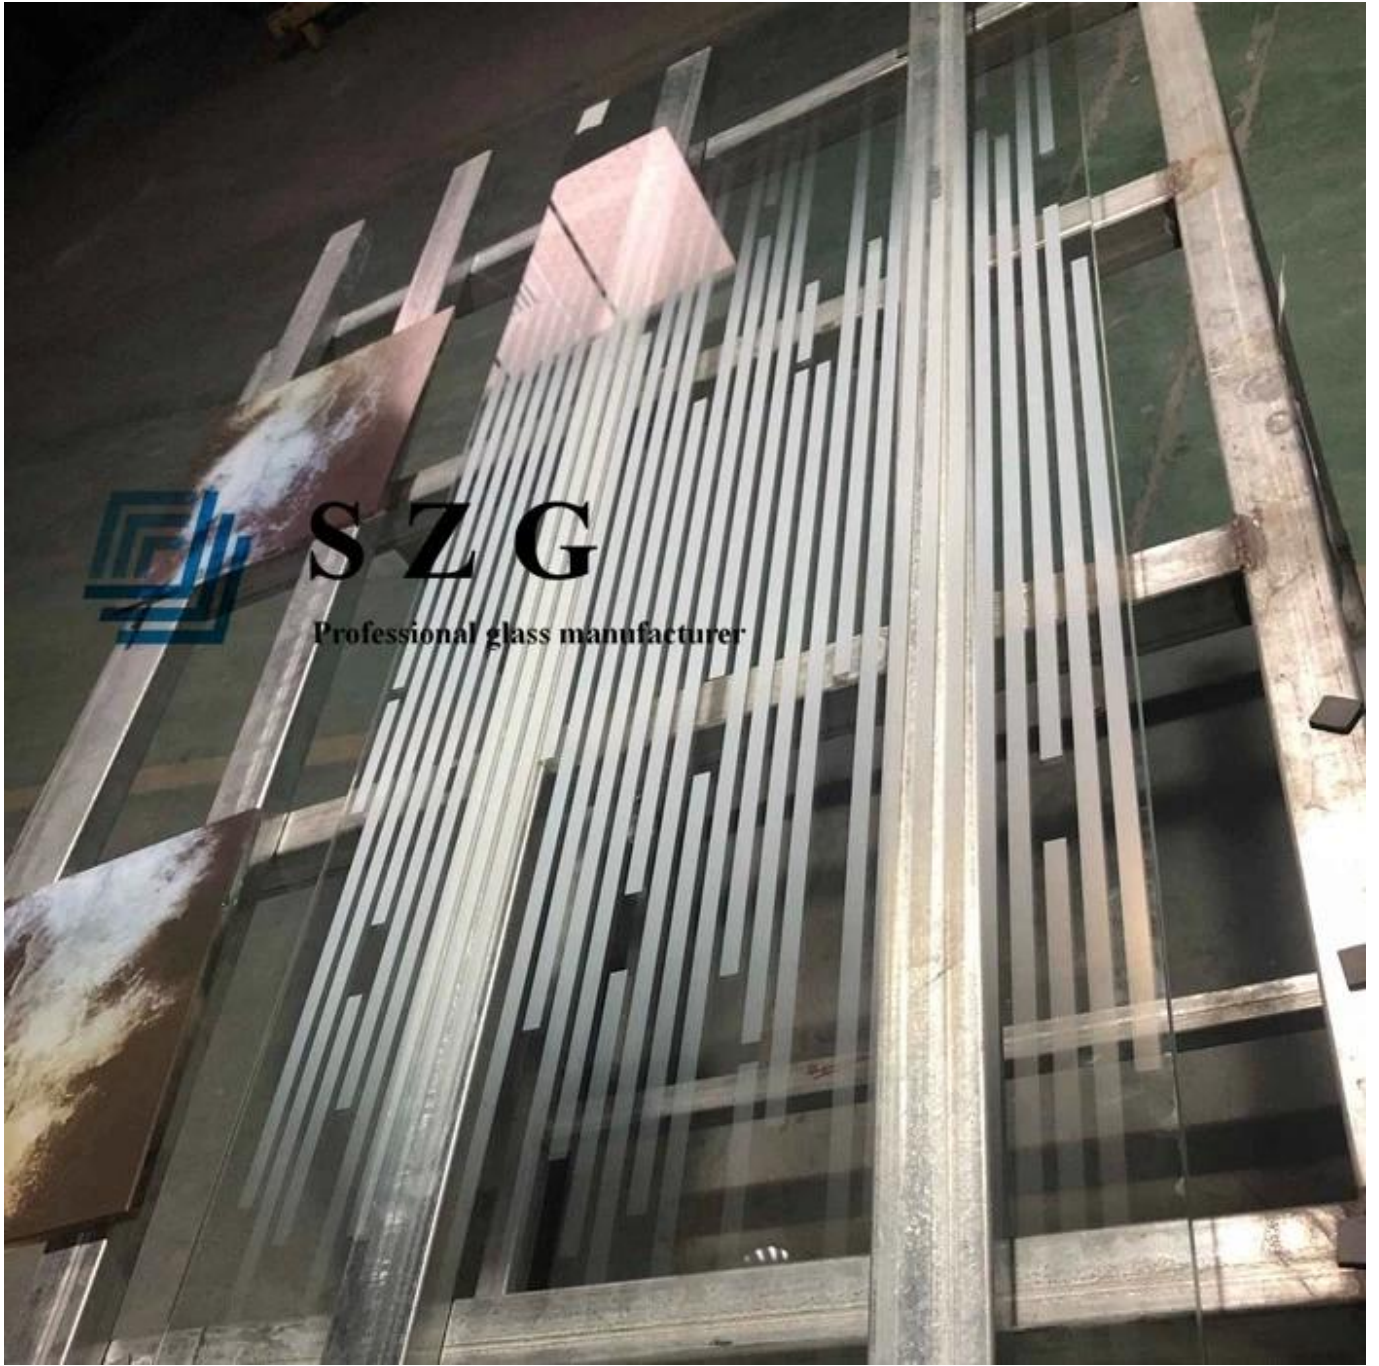

Shenzhen Sun Global Glass 5mm White Stripe Glass Gradient Glass - مصنع ومصنع الزجاج المتدرج في الصين

الزجاج المتدرج هو زجاج متغير اللون ، والزجاج المتدرج ذو الشريط الأبيض 5 مم هو تصميم بلون أبيض صلب في منتصف الزجاج وتأثير التدرج إلى الجزء العلوي والسفلي من الزجاج.

S Z G

Professional glass manufacturer

:الميزات

1. زجاج الأمان ، الزجاج المتدرج ذو الشريط الأبيض 5 مم يتم إنتاجه في الزجاج المقسى ، وله ميزة زجاج الأمان.
2. تأثير الزخرفة الجيد ، الزجاج المتدرج ذو الشريط الأبيض 5 مم له ميزة الزخرفة الممتازة ، يستخدم على نطاق واسع في التصميم الداخلي والخارجي.
3. الطباعة على الزجاج ثابتة ، ولن تتلاشى مع مرور الوقت.

:تخصيص

اللون: زجاج متدرج بلوري ، زجاج متدرج أزرق ، زجاج متدرج برونزي ، زجاج متدرج أخضر ، زجاج متدرج رمادي ، إلخ

السماكة: زجاج متدرج شريطي أبيض عيار 4 مم ، وزجاج متدرج شريطي أبيض عيار 6 مم ، وزجاج متدرج للشريط الأبيض مقاس 8 مم ، وزجاج متدرج للشريط الأبيض مقاس 12 مم ، وزجاج متدرج شريطي أبيض عيار 15 مم ، وزجاج متدرج للشريط الأبيض عيار 19 مم ، إلخ

الحجم: حجم مخصص بناءً على رسم العملاء

العملية: الشحذ ، الحفر ، زاوية الأمان ، إلخ

تطبيق:

الأقسام الداخلية

جدار المكتب

مرفقات الاستحمام والحمام

الأبواب الداخلية والخارجية

الدرابزينات والدرابزين