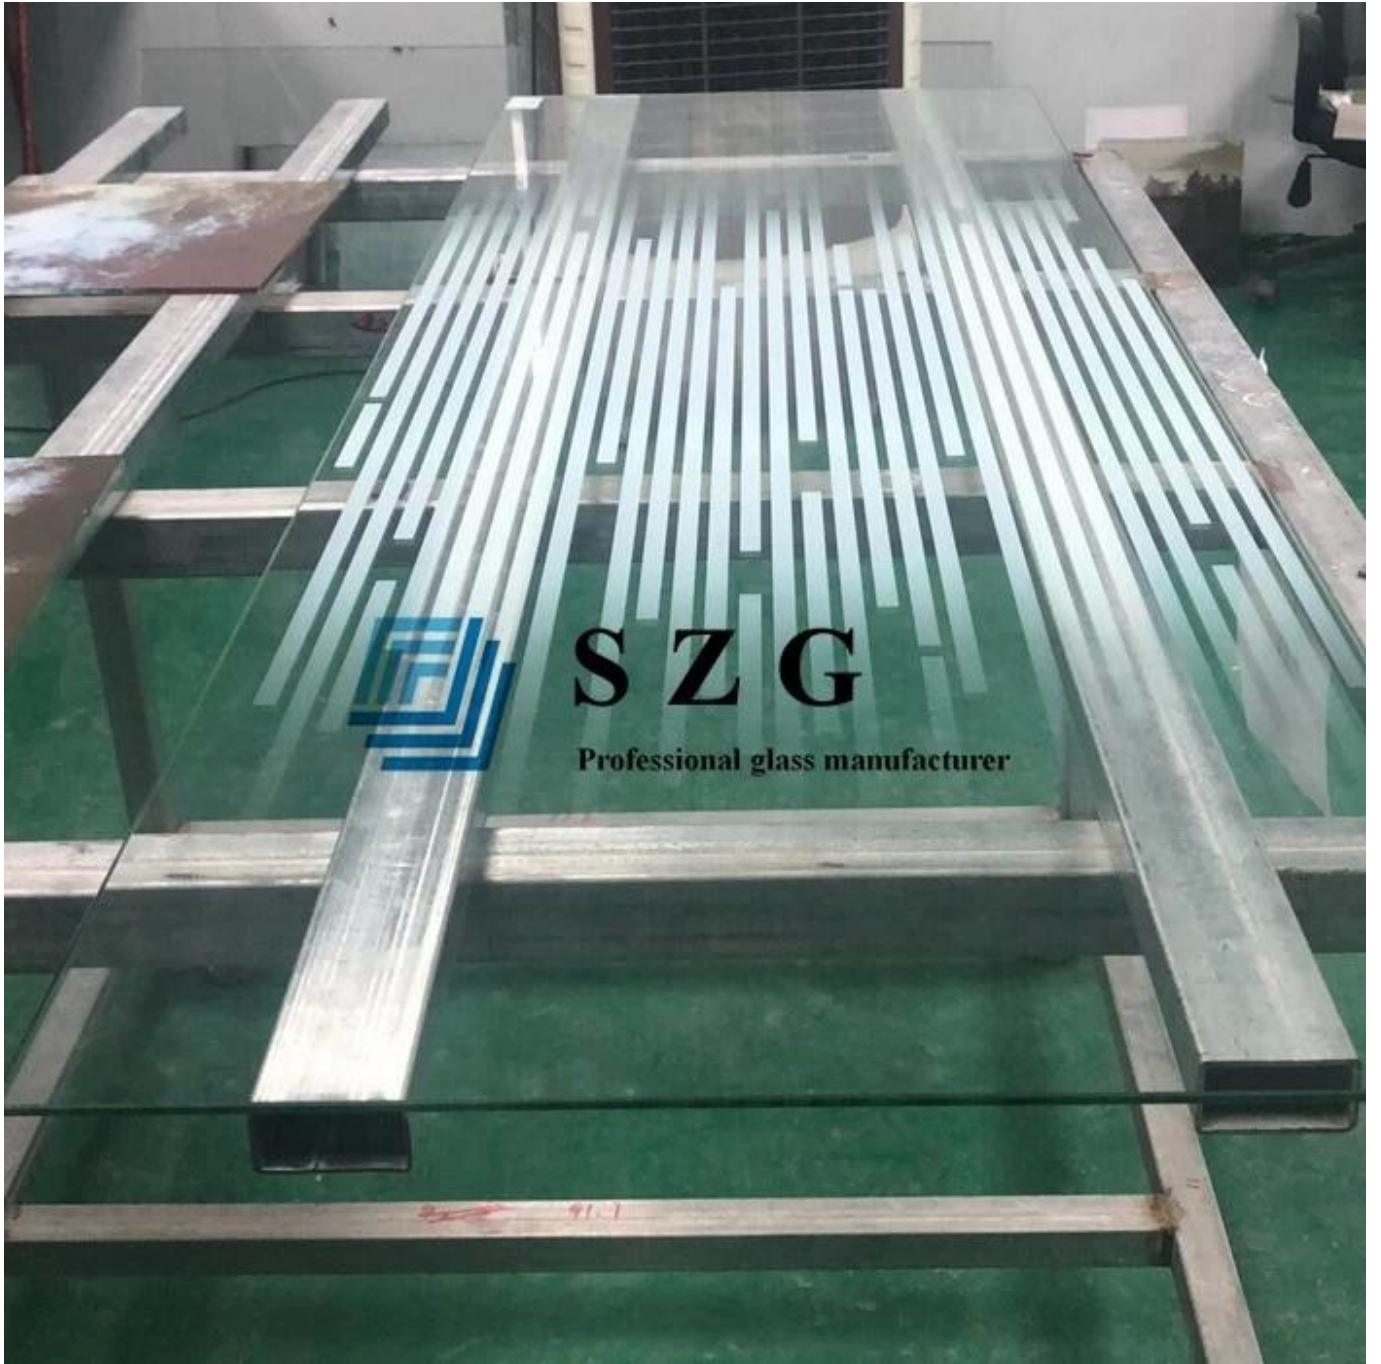

Shenzhen Sun Global Glass 5mm White Stripe Glass Gradient Glass - مصنع ومصنع الزجاج المتدرج في الصين

الزجاج المتدرج هو زجاج متغير اللون ، والزجاج المتدرج ذو الشريط الأبيض 5 مم هو تصميم بلون أبيض صلب في منتصف الزجاج وتأثير التدرج إلى الجزء العلوي والسفلي من الزجاج.

S Z G

Professional glass manufacturer

:الميزات

1. زجاج الأمان ، الزجاج المتدرج ذو الشريط الأبيض 5 مم يتم إنتاجه في الزجاج المقسى ، وله ميزة زجاج الأمان.
2. تأثير الزخرفة الجيد ، الزجاج المتدرج ذو الشريط الأبيض 5 مم له ميزة الزخرفة الممتازة ، يستخدم على نطاق واسع في التصميم الداخلي والخارجي.
3. الطباعة على الزجاج ثابتة ، ولن تتلاشى مع مرور الوقت.

:تخصيص

اللون: زجاج متدرج بلوري ، زجاج متدرج أزرق ، زجاج متدرج برونزي ، زجاج متدرج أخضر ، زجاج متدرج رمادي ، إلخ

السماكة: زجاج متدرج شريطي أبيض عيار 4 مم ، وزجاج متدرج شريطي أبيض عيار 6 مم ، وزجاج متدرج للشريط الأبيض مقاس 8 مم ، وزجاج متدرج للشريط الأبيض مقاس 12 مم ، وزجاج متدرج شريطي أبيض عيار 15 مم ، وزجاج متدرج للشريط الأبيض عيار 19 مم ، إلخ

الحجم: حجم مخصص بناءً على رسم العملاء

العملية: الشحذ ، الحفر ، زاوية الأمان ، إلخ

تطبيق:

الأقسام الداخلية

جدار المكتب

مرفقات الاستحمام والحمام

الأبواب الداخلية والخارجية

الدرابزينات والدرابزين