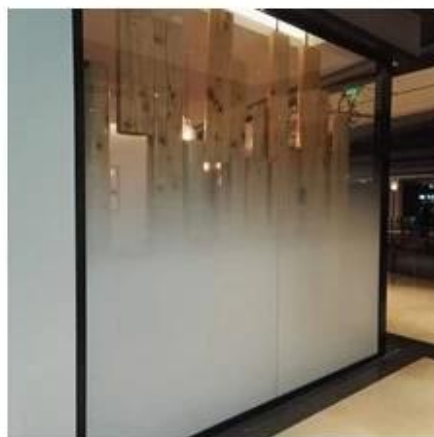

:تخصيص

اللون: زجاج متدرج بلوري ، زجاج متدرج أزرق ، زجاج متدرج برونزي ، زجاج متدرج أخضر ، زجاج متدرج رمادي ، إلخ

السماكة: زجاج متدرج شريطي أبيض عيار 4 مم ، وزجاج متدرج شريطي أبيض عيار 6 مم ، وزجاج متدرج للشريط الأبيض مقاس 8 مم ، وزجاج متدرج للشريط الأبيض مقاس 12 مم ، وزجاج متدرج شريطي أبيض عيار 15 مم ، وزجاج متدرج للشريط الأبيض عيار 19 مم ، إلخ

الحجم: حجم مخصص بناءً على رسم العملاء

العملية: الشحذ ، الحفر ، زاوية الأمان ، إلخ

تطبيق:

الأقسام الداخلية

جدار المكتب

مرفقات الاستحمام والحمام

الأبواب الداخلية والخارجية

الدرابزينات والدرابزين