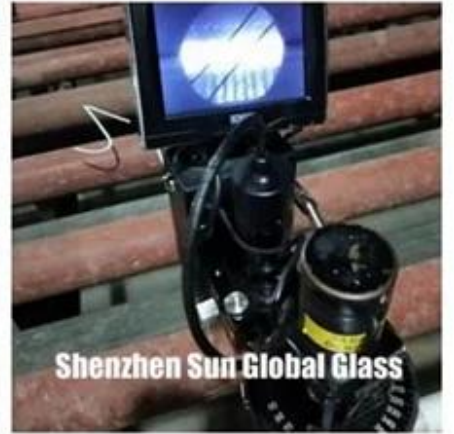

مرجع التعبئة والتحميل:

نقوم بتعبئة زجاجنا في صندوق خشبي قوي حديثاً ، ونصلح الصندوق بإحكام في الحاوية