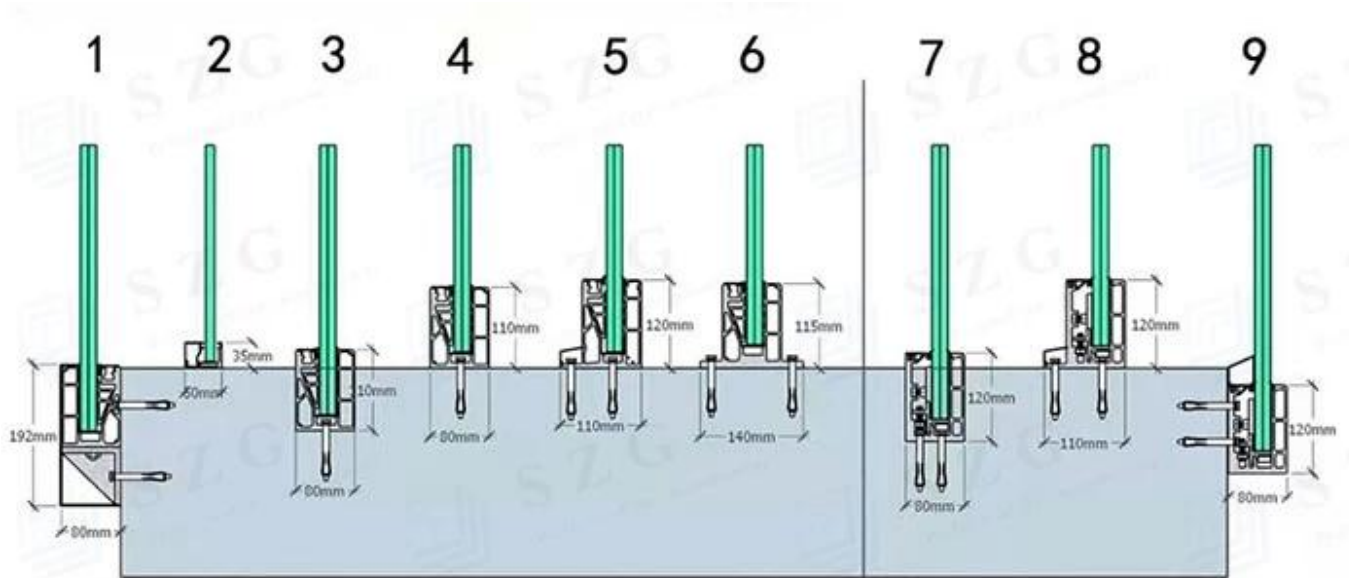

قناة الألومنيوم ش القطار

أنابيب الدرابزين للماشية

handrail fitting series  
complete solutions

180° Straight Joiner

90° Corner Joiner

Wall Mount Bracket

End Cap

Horizontal Adjustable