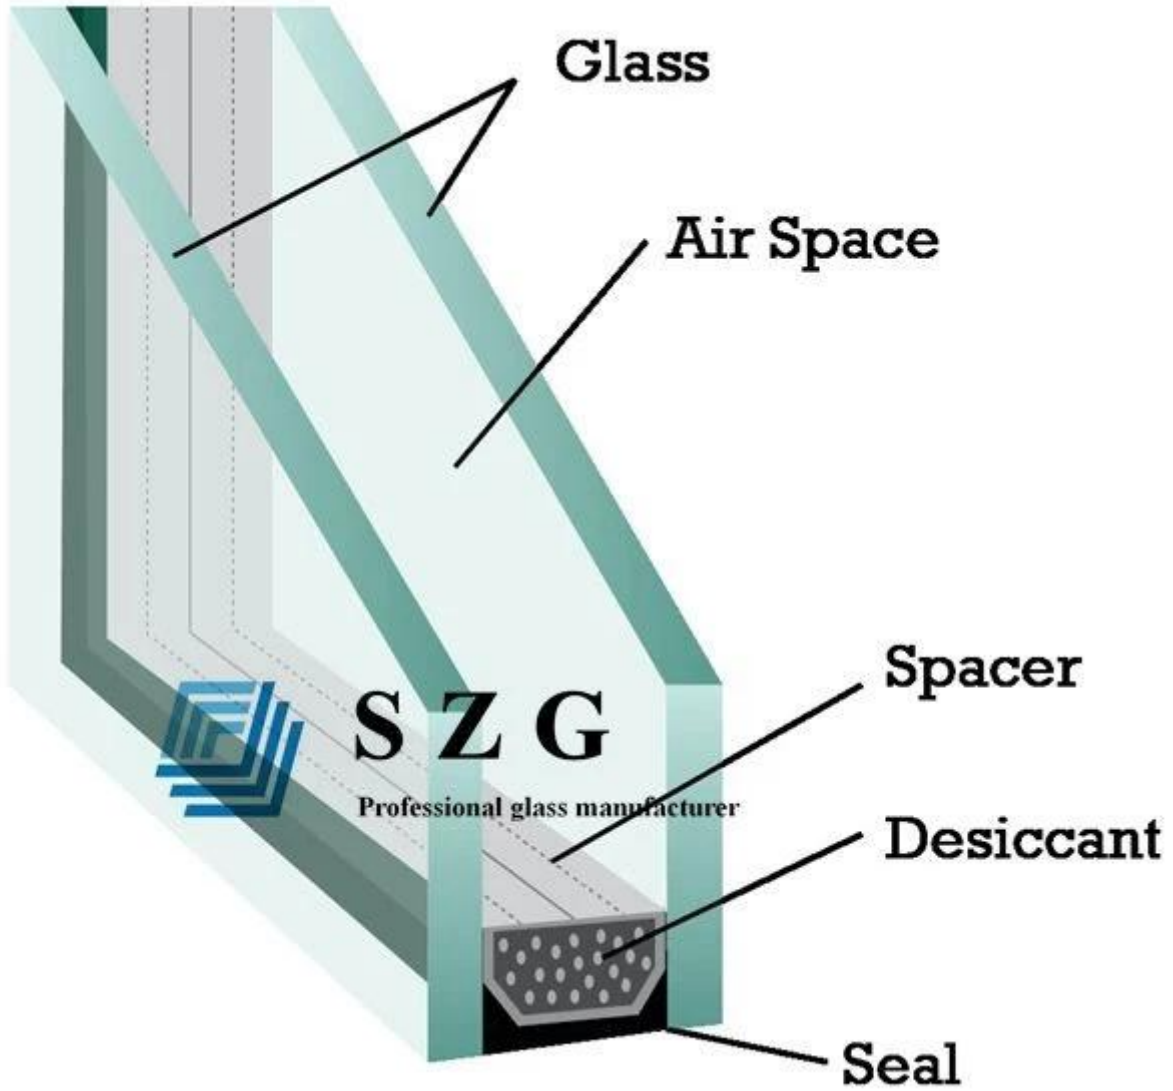

زجاج معزول من طراز أرغون عيار 6 ملم + 15 الف + 6 مم الصوت والزجاج العازلة للحرارة والزجاج والطاقة الشمسية وتوفير المواد الزجاجية-- بناء

زجاج معزول من طراز أرغون عيار 6 ملم + 15 الف + 6 مم هو نوع من الزجاج المجوف مع ميزات جيدة لإثبات الصوت والطاقة والآثار المنقذة. يستخدم الزجاج العازل علي نطاق واسع كابواب زجاجيه ونوافذ زجاجيه وحائط سائر وجدار تقسيم زجاجي وما إلى ذلك في المدينة. والزجاج المعزول الذي تبلغ قوته 6 مم + 15 الف + 6 مم مع الفضاء الأرغون مصنوع بواسطة مقطعتين من الزجاج المختوم من عيار 6 مم بعد احاطتهما باللاصق المركب عالي القوة والكثافة العالية. يمكن ان يكون قطعتين من **low E الزجاج 6 مم الزجاج الصافي**، الزجاج الملون من عيار 6 مم ، **زجاج مقوي عيار 6 مم**، والزجاج الطلاء 6 مم ، **زجاج** مع ارجون الجافة **عيار 6 ملم**، الزجاج المغلف من عيار 6 مم ، الخ. سيتم ملء الفضاء الأوسط من 15

مواصفات:

اسم المنتج: 6 مم + 15 الف + 6 مم الزجاج المعزول أرغون
الاسم الآخر: 6 ملم + 15 الف + 6 مم الزجاج المجوف ، الزجاج العازل المقاوم للصوت ، عيار 6 ملم + 6 مم ، عيار 6 مم + 6 مم
6 مم + 6 مم عازل للصوت. 6 ، mm ، الزجاج المقاوم للحرارة ، الزجاج المزدوج عيار 6 ملم + 6 مم ، الزجاج المعزول عيار 15
وزجاج عيار 6 مم ، وزجاج عيار 8 مم ، وزجاج عيار 10 مم. الزجاج ، mm سمك اللوحة المفردة: زجاج من عيار 4 مم ، وزجاج 5
12mm ، الخ.
الشكل: زجاج معزول مسطح

الزجاج/6 low e التكوين: 6 مم الزجاج الواضح + 15 ، 0 ألومنيوم العازلة الفضاء (مع الأرغون الجافة) + 6 مم طلاء الزجاج/6 مم
مم خفف الزجاج/6 ملم مغلفه ، الخ.
الفا 12 الفا (a) سمك الفضاء: 6
لون الزجاج: واضحة ، واضحة جدا ، الأخضر ، البرونزية ، الأزرق ، الرمادي ، الوردي ، الخ
الحد الأقصى للحجم: 375 × 275 ، الاحجام المخصصة ، mm الحجم: Min 18 : الحجم
التسليم: 10-15 يوما بعد استلام الوديعة ، تتوفر خدمه عاجله

تطبيق:

- 1-الزجاج المعزول شائع جدا لاستخدامه كابواب ونوافذ مباني المكاتب ، والمنازل ، والفنادق ، والمطاعم ، والمستشفيات ، والمدارس ، والمحلات التجارية ، وما إلى ذلك.
- 2-استخدام الجدار الساتر أو الواجهة لتوفير الطاقة.
3. تستخدم كجدار تقسيم الزجاج للمكتب وهلم تم.
4. تستخدم كجدار واقى للحد من الضوضاء التلوث.