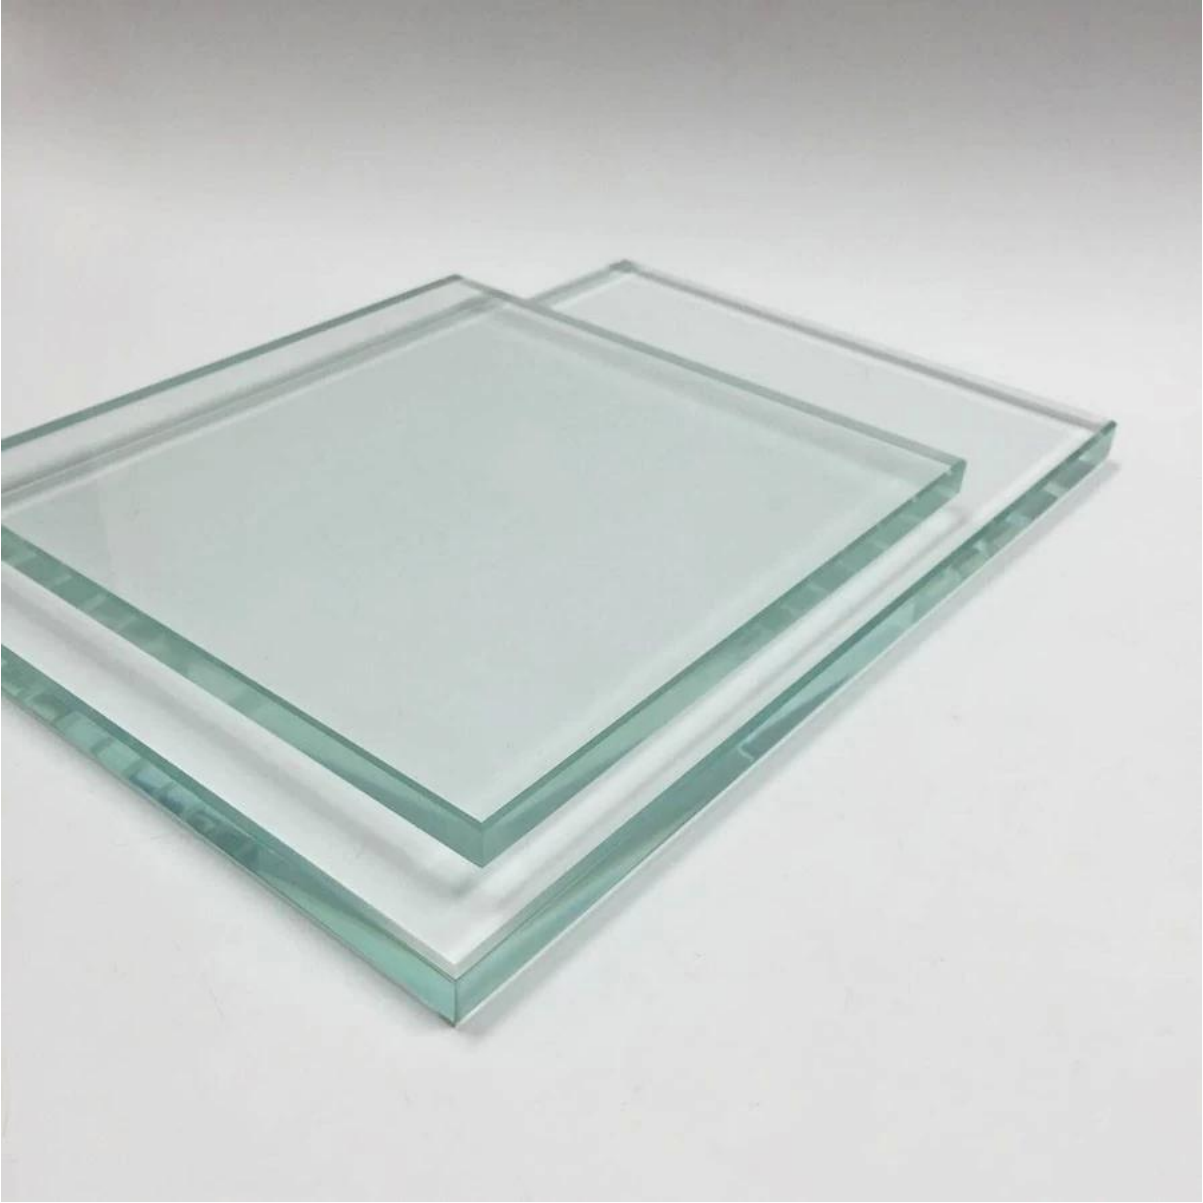

:أنيق من الزجاج رفوف التثبيت