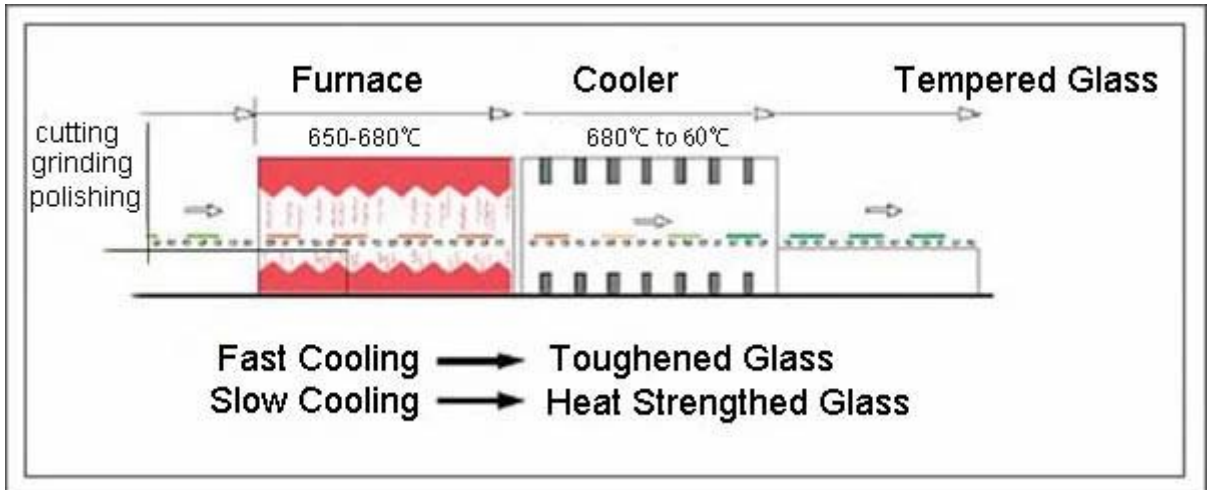

سهولة تنظيف إذا كسر من أي وقت مضى windows مم من الزجاج المقوى الأخضر الفرنسية 2-6.

مم الفرنسية الزجاج المقوى الأخضر هو 5 مرات قوة من 6 مم و الأخضر ملون الزجاج 3-6.

الثقوب وينكشف قص:

خط الإنتاج:

الحزمة والتحميل: