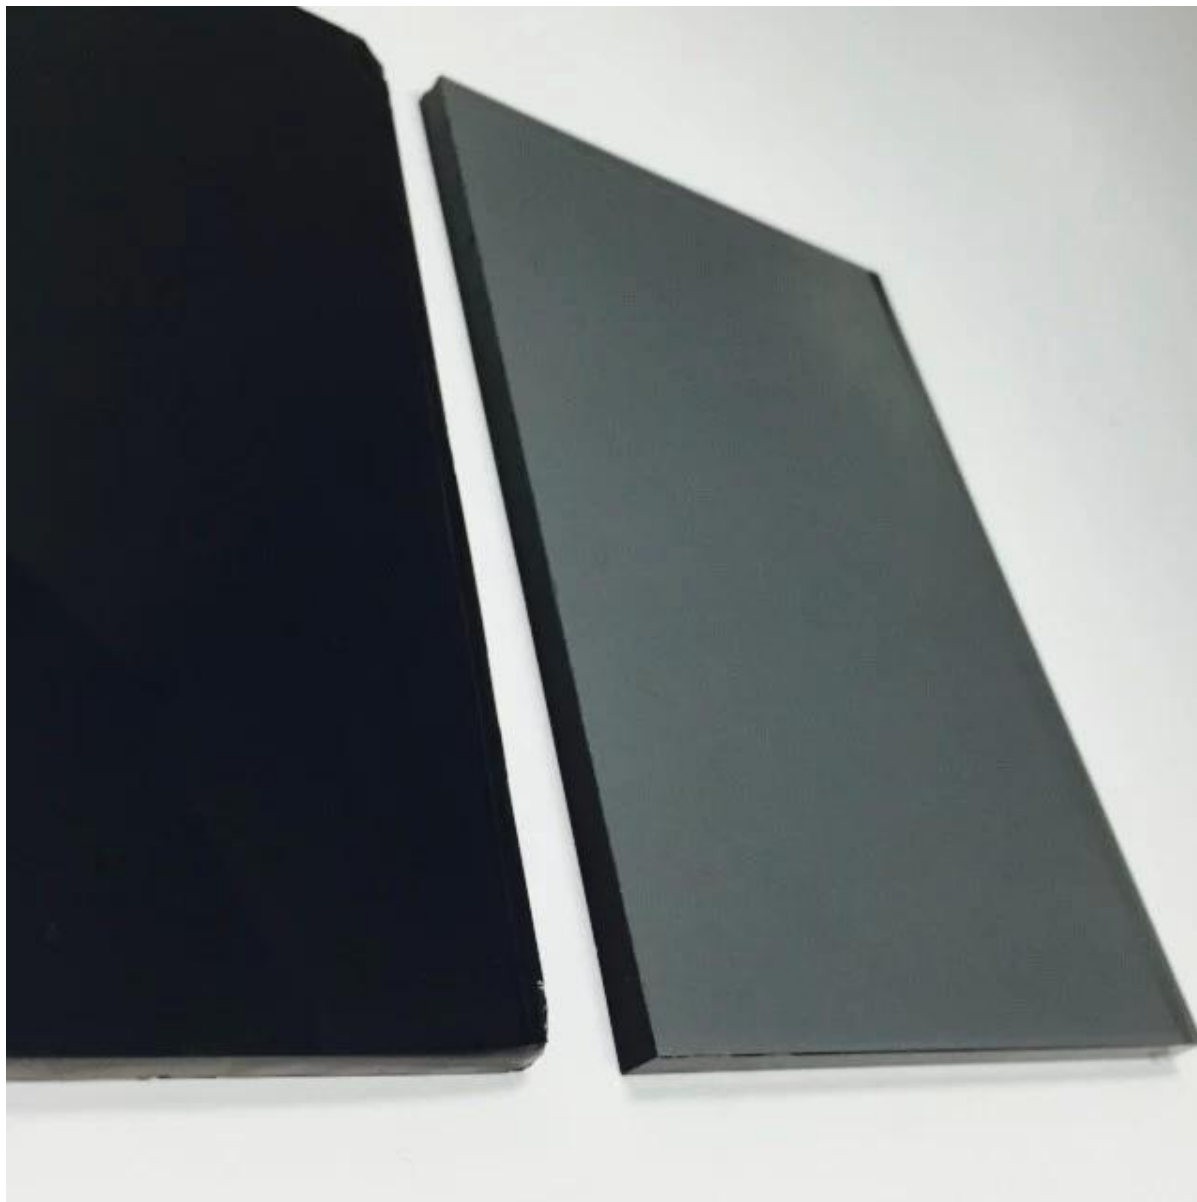

مفصل حجم، 1650، 2140، 1830 x 2440، 2250 x 3300، الأحجام المتوفرة الأخرى:

سمك متاح للزجاج عاكس	4 مم 5 مم 5.5 مم 6 مم 8 مم 10 مم 12 مم
الأحجام المتوفرة	أحجام، 2.14x1.65m1.83؛ 2.44m2.14؛ 3.3m2.25؛ 3.3m2.44؛ 3.3m، مخصصة
الألوان المتاحة في الإنتاج	البرونزية اليورو، البرونزية الطلام، اليورو رمادي، رمادي داكن، الأزرق فورد، الأزرق الداكن، الأخضر، الأخضر داكن، إلخ.
2140 x 3300mm تفاصيل التعبئة في	قفص؛ 10 صناديق/حاوية/pcs: 38 مم: 4 قفص؛ 10 صناديق/حاوية/pcs: 30 مم: 5 قفص؛ 10 صناديق/حاوية/pcs: 27 مم: 5.5 قفص؛ 10 صناديق/حاوية/pcs: 25 مم: 6 قفص؛ 10 صناديق/حاوية/pcs: 18 مم: 8