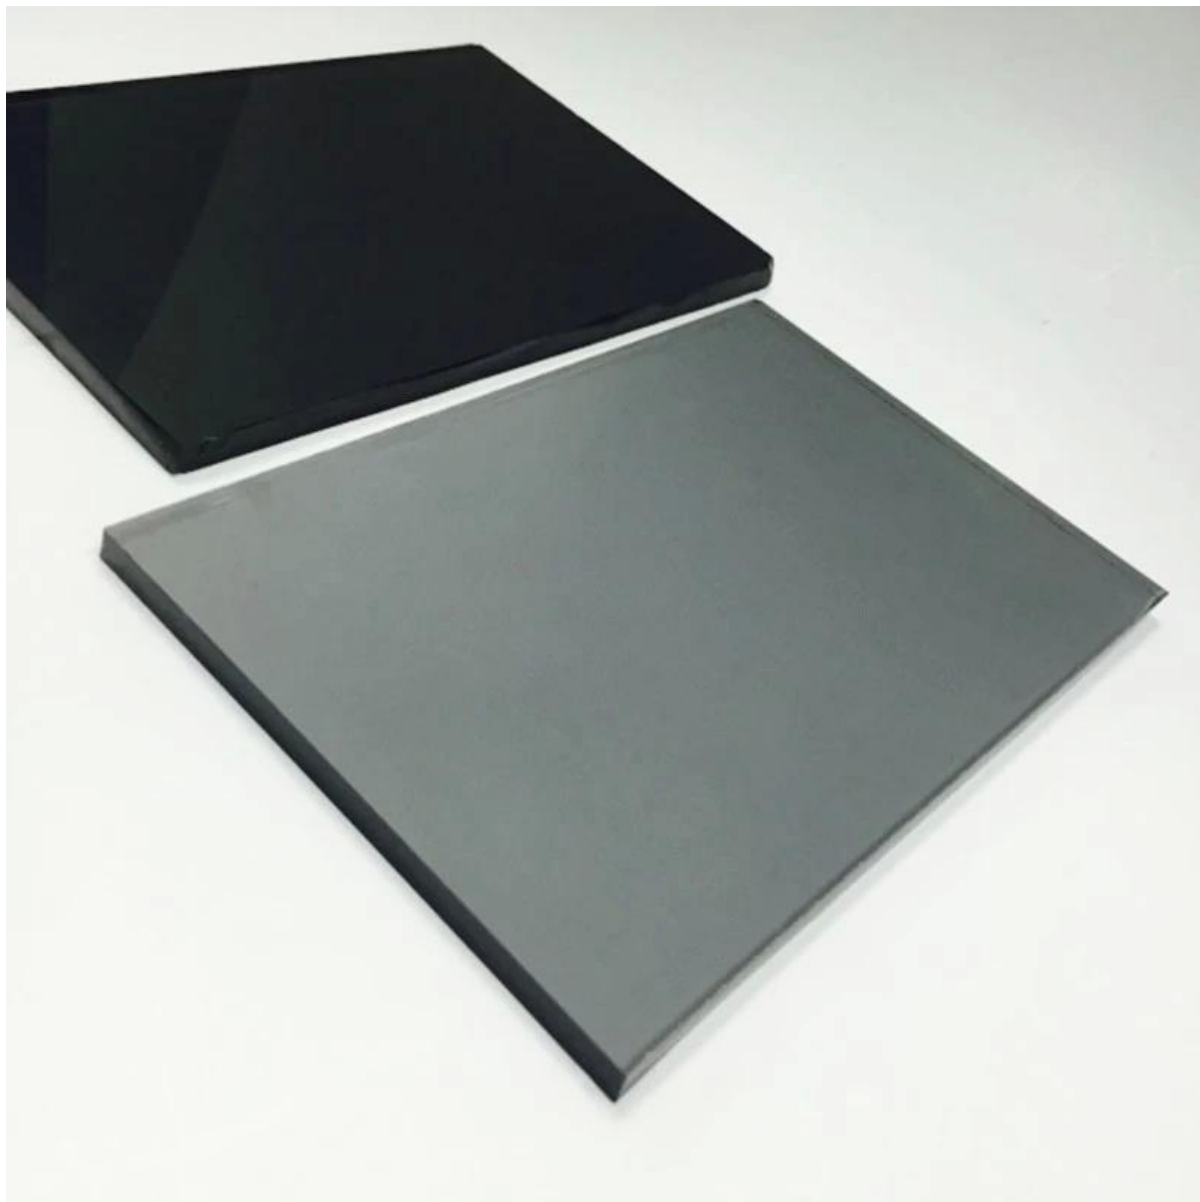

مفصل حجم، 1650، 2140، 1830 x 2440، 2250 x 3300، الأحجام المتوفرة الأخرى:

سمك متاح للزجاج عاكس	4 مم 5 مم 5.5 مم 6 مم 8 مم 10 مم 12 مم
الأحجام المتوفرة	أحجام، 2.14x1.65m1.83؛ 2.44m2.14؛ 3.3m2.25؛ 3.3m2.44؛ 3.3m، مخصصة
الألوان المتاحة في الإنتاج	البرونزية اليورو، البرونزية الطلام، اليورو رمادي، رمادي داكن، الأزرق فورد، الأزرق الداكن، الأخضر، الأخضر داكن، إلخ.
2140 x 3300mm تفاصيل التعبئة في	قفص؛ 10 صناديق/حاوية/pcs: 38 مم: 4 قفص؛ 10 صناديق/حاوية/pcs: 30 مم: 5 قفص؛ 10 صناديق/حاوية/pcs: 27 مم: 5.5 قفص؛ 10 صناديق/حاوية/pcs: 25 مم: 6 قفص؛ 10 صناديق/حاوية/pcs: 18 مم: 8