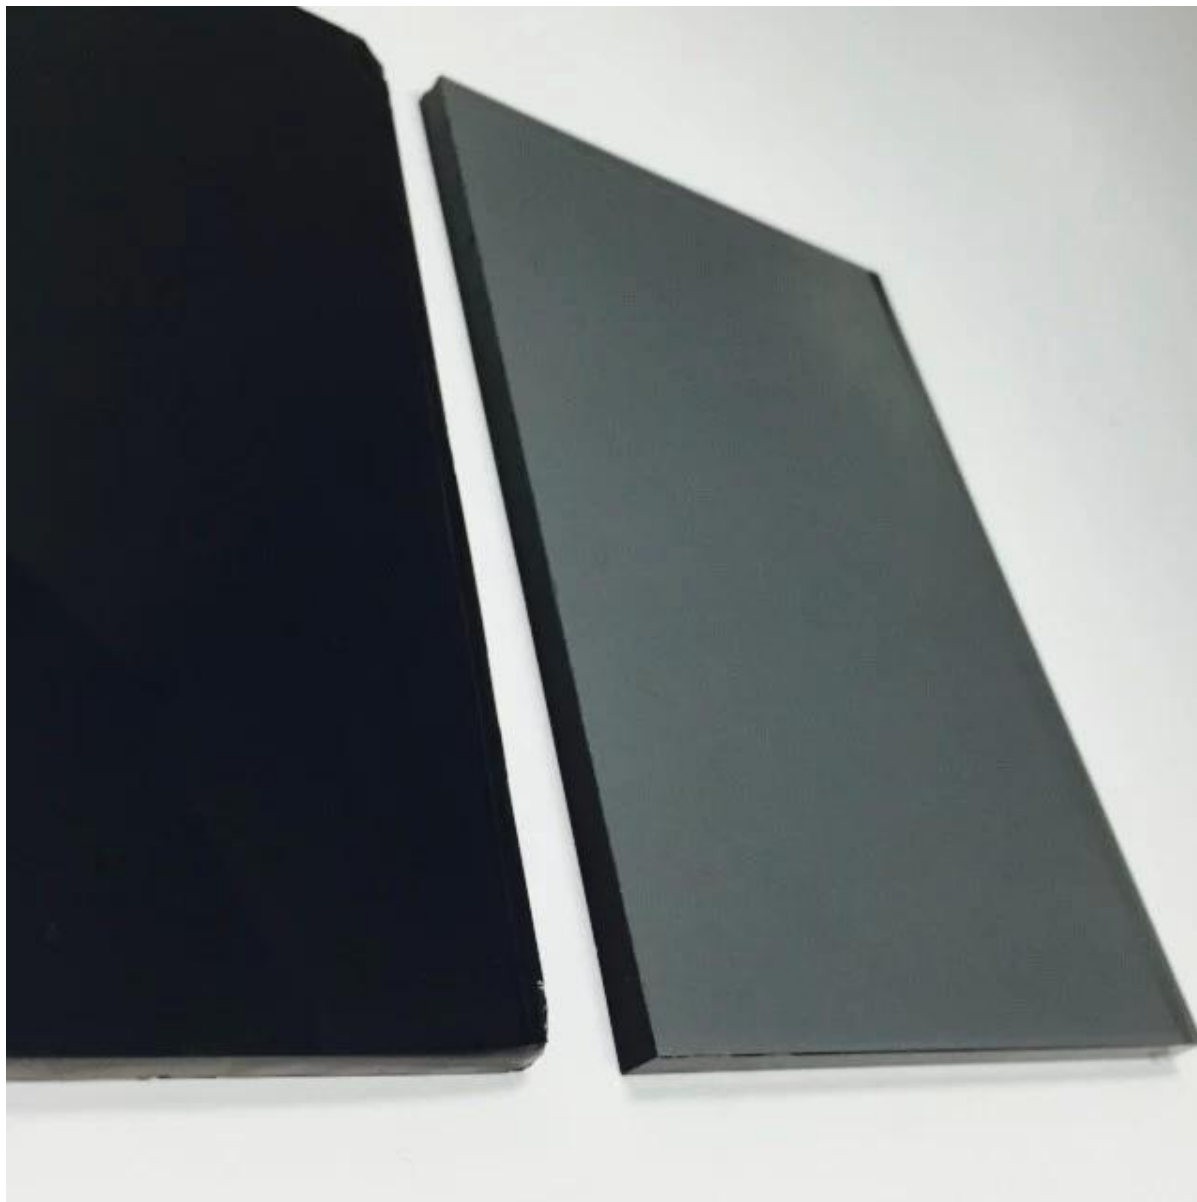

الأداء للزجاج المصقول رمادي 6 مم

Item	Thickness	Visible Light Transmittance	Visible Light Reflectance	UV Light Transmittance	Direct Sunlight Transmittance	Direct Sunlight Reflectance	Total Solar Transmittance	Shdowing Coffecient (SC)	SHGC	K Value (Summer Daytime)	K Value (Winter Night)
Euro Bronze	5 mm	51.94%	6.44%	14.52%	51.78%	6.69%	62.50%	0.70	0.84	0.640	5.272
	6 mm	47.15%	6.73%	11.83%	46.87%	6.79%	58.83%	0.66	0.83	0.606	5.243
Euro Grey	5 mm	51.66%	6.36%	20.29%	49.19%	6.48%	60.63%	0.68	0.84	0.623	5.272
	6 mm	45.24%	6.06%	16.47%	42.98%	6.15%	56.11%	0.63	0.84	0.582	5.243
Dark Grey	5 mm	47.90%	6.77%	19.87%	46.96%	6.75%	58.91%	0.66	0.84	0.606	5.272
	6 mm	41.96%	6.59%	16.54%	41.37%	6.53%	54.82%	0.62	0.83	0.569	5.243
Light Blue	5 mm	71.07%	7.78%	26.60%	53.99%	6.94%	64.07%	0.72	0.654	5.272	5.843
	6 mm	67.74%	7.69%	24.13%	50.67%	6.96%	61.61%	0.69	0.632	5.243	5.808
French Green	5 mm	74.86%	8.03%	24.54%	48.75%	6.67%	60.26%	0.68	0.619	5.272	5.843
	6 mm	71.36%	7.66%	20.22%	43.72%	6.35%	56.60%	0.64	0.586	5.243	5.808

خطوط الإنتاج: