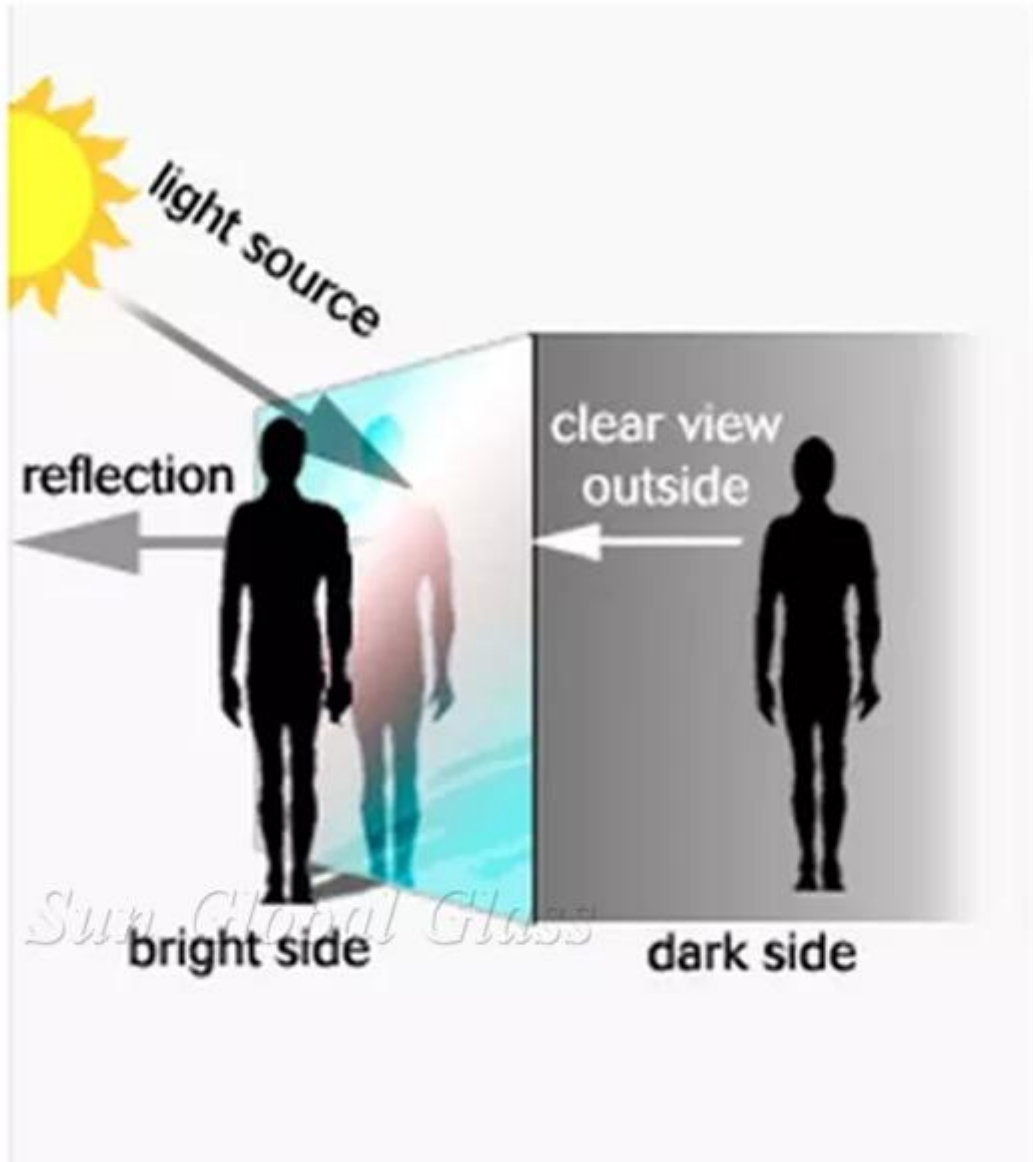

ديكور مرآة، مرآة نصف (مرآة نصف)، مرآة أحادية الاتجاه

مرآة داخلية عنصرها هاما جداً. عند تطبيقه على التطبيقات التقنية العالية، يمكنك الحصول على أحد منتجات مذهلة.

تنتج نصف مرآة **زجاج مرآة الفضة** أو زجاج مرآة واضحة جداً 6 مم، مقطعة إلى شرائح، واستخدام عملية ترسيب فراغ لصنع مرآة ضبط الانعكاس ومنافذه للمرأة نظراً لمجموعة متنوعة من الوظائف في دائرة الضوء كمرآة للعرض الرابع. هذه المرآة الذكية، مثل الجهاز صورة ثلاثية الأبعاد، باستخدام هذه المرآة الخاصة.

وأشاروا أيضاً كمرآة نصف، أو مرآة أحادية اتجاه، نظراً لأن تخصيص بعض المرايا الانعكاس وجزء من الضوء المسقط هو مرآة ولكن لا يزال لها دالة لنقل.

نسبة R/T: لتلبية الطلب على المشاريع المختلفة. فعلى سبيل المثال، (T) ومنافذه (R) لتحسين المنتج بنسبة مختلفة للانعكاس %50/%50, %35/%65, %25/%75

وبالإضافة إلى ذلك، يمكن أن نقدم خدمات إجراءات مخصصة، وفقاً لمتطلبات العملاء. مثل: قطع، والحفر، وتجهيز سطح العمل، وتعزيز لمادة كيميائية أو تعزيز العلاج الطبيعي.