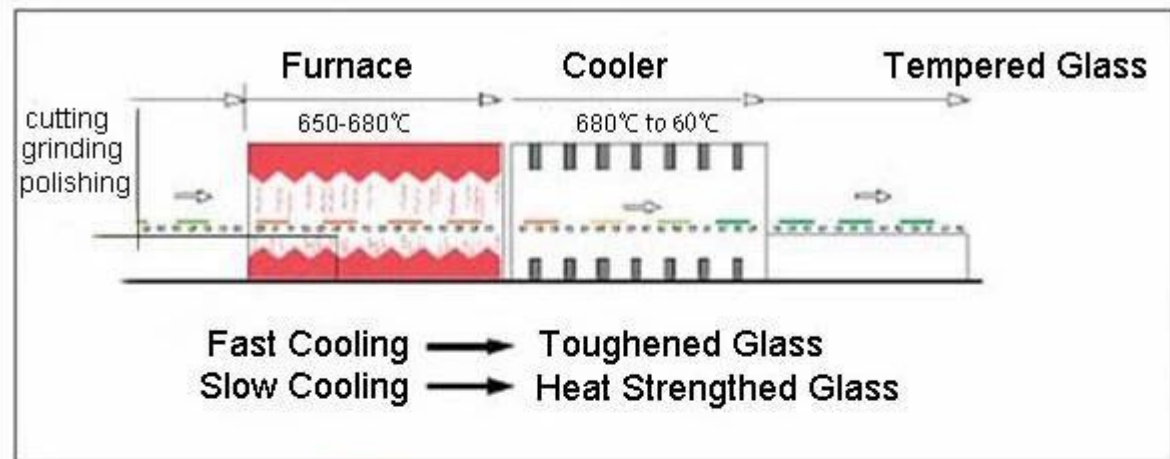

Different edge works available

Seamed Edge

Flat Polish Edge

Pencil Edge

Beveled Edge

OG Edge

خط إنتاج ألواح الزجاج المقسى للرفوف الزجاجية:

باكجيج والتحميل: