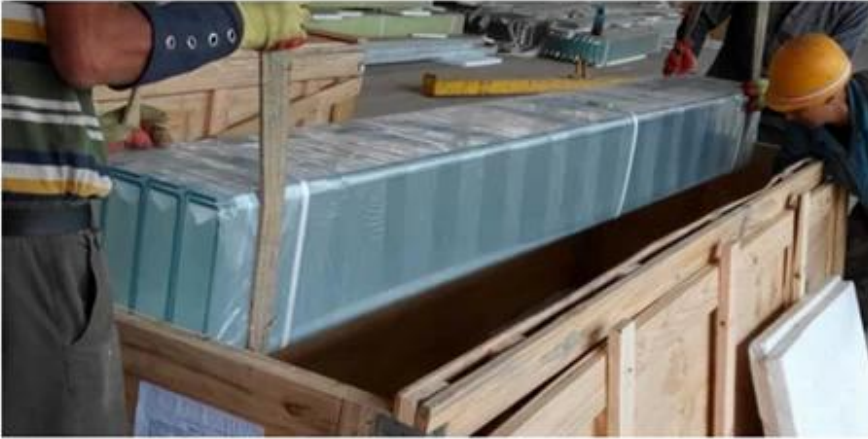

3. الزجاج U أزرق سماوي U أزرقي سماوي

4. عملية التفجير

U: مزايا الزجاج الشخصي

1. الشخصي لديه قوة ميكانيكية أفضل. إنه يسمح بمدى أكبر أثناء التثبيت ولا يحتاج إلى أنصاف U بالمقارنة مع الزجاج العام ، زجاج .
إضافيين حتى يمكن حفظ مجموعة من مواد البناء الإضافية