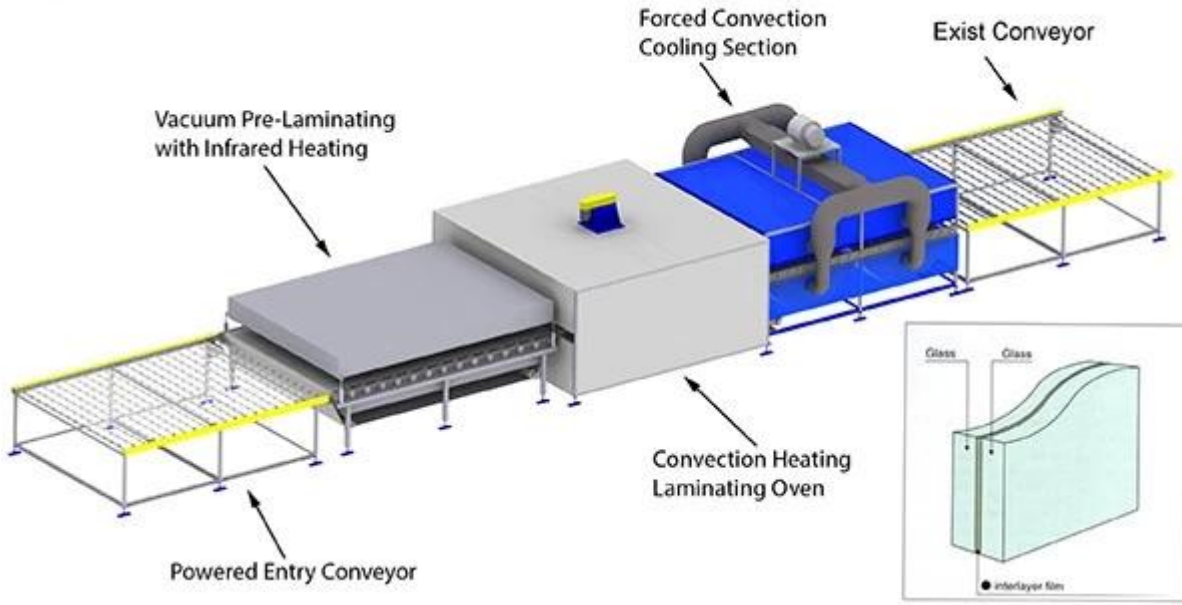

خاصة الخدمة التي تنتج الزجاج أو بفب، إيفا المحدد بواسطة العملاء-4

**للحصول على تفاصيل المنتج مم 8.38 الزجاج مغلقة واضحة:**

**صور للمنتج:**

**خط الإنتاج:**

Sun Global Glass Laminated Glass Production Line

حزمة/الشحن: