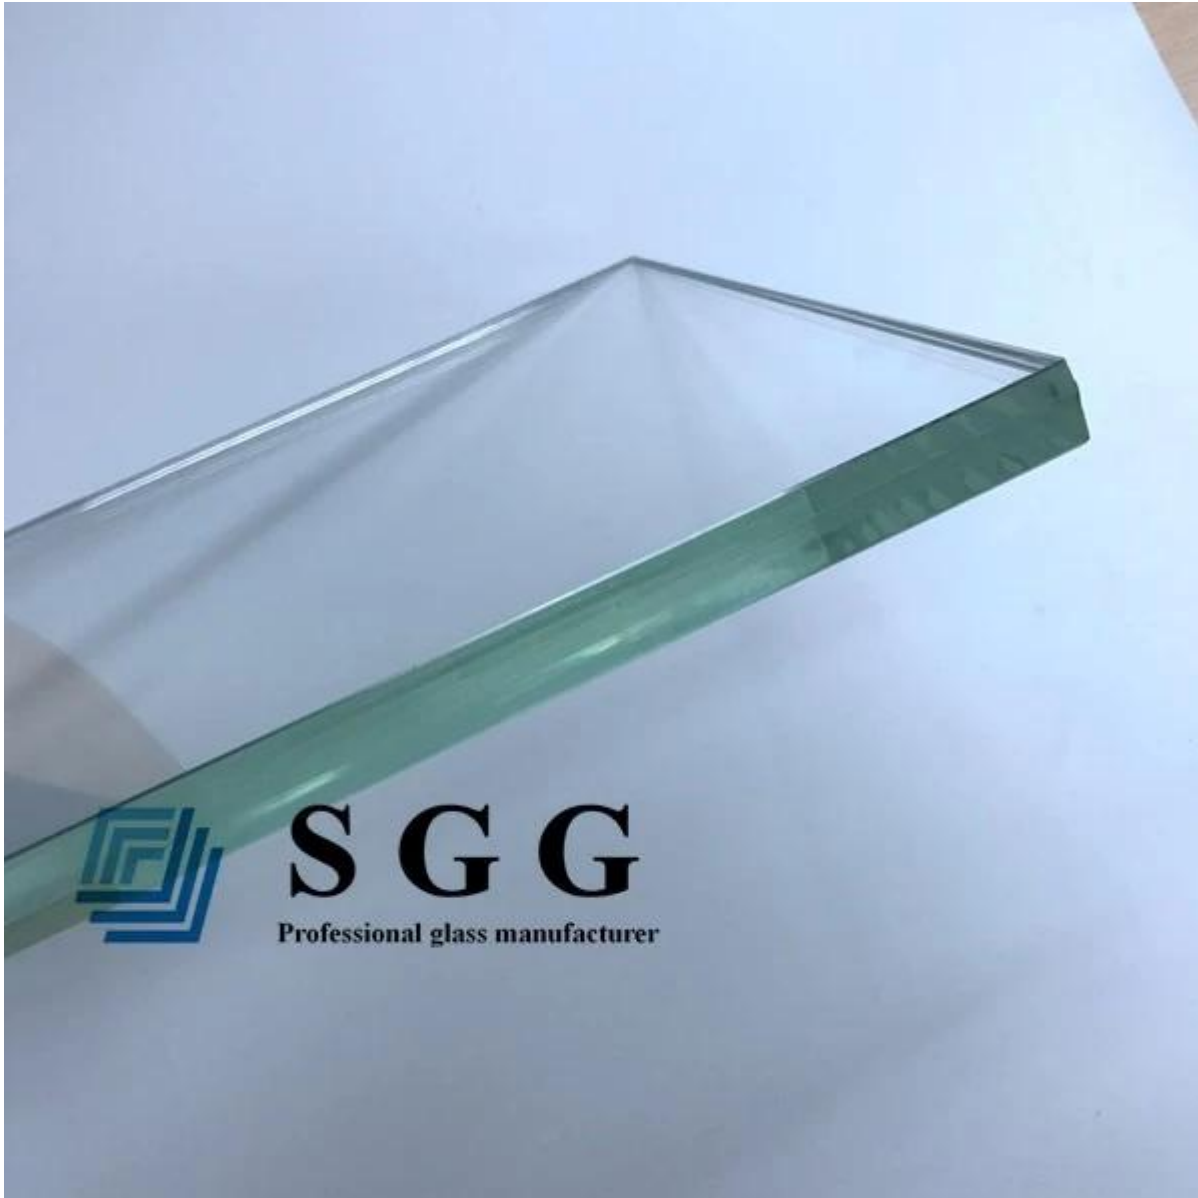

العمارة التقليدية هو الابتعاد عن دريوال والصور القياسية لبناء المنتجات الزجاجية. الانتقال إلى الأبواب الزجاجية المزجج ، **الصور الزجاجي الجدران الزجاجية**، والجدران الستارة الزجاجية ، فانها تسمح لمزيد من الاكتفاء الضوء الطبيعي الدخول في المباني يمكننا ان نأخذ غرفه الاستحمام الخاصة بك ، المنزل أو المكتب من Sun Global Glass وتقديم تصميم أكثر معاصره. في مصنع مملّة إلى مشرق.

القياسات التي اتخذت مع الرقمية لدينا نقل البيانات مباشرة إلى اله التصنيع باستخدام الحاسب الألى لدينا قطع قطعه الدقة في كل مره. باستخدام الدولة من الفن بالحاسب الألى يمكننا قطع اي شكل من الأبواب الزجاجية ، وسقف زجاجي ، والزجاج الحاوية ، والاسوار الزجاجية ، والزجاج القسم الذي ترغب ومذهله الحافة الزجاجية يعمل. ومع ذلك ، إذا كان كل ما تحتاجه هو حافه مصقوله جميله يمكننا ان نفعل ذلك أيضا ، مع الايطاليه نهاية عاليه جعلنا البولندية نحصل علي الانتهاء الذي هو الثاني إلى لا شيء. نستخدم القطب 13-المغزل الذي يؤدي إلى اعلي جوده الانتهاء يمكنك الحصول علي السوق اليوم. وأضاف الاجهزه الجديدة مشرق أو حتى الحبر السيراميك الدائمة (زجاج الحرير) سوف تجعل الفضاء الخاص بك مذهله.

لدينا القدرة علي طباعه اي صوره أو تصميم للزجاج من مختلف الاشكال والاحجام ، securdisc باستخدام جهازنا الغبي وعملية ويمكن طباعه مستوي التجويف من 0 إلى 100 % ، لديها مجموعه متنوعه من الشفافية وتساعدك علي الحصول علي اي تأثير كنت ترغب في ذلك.