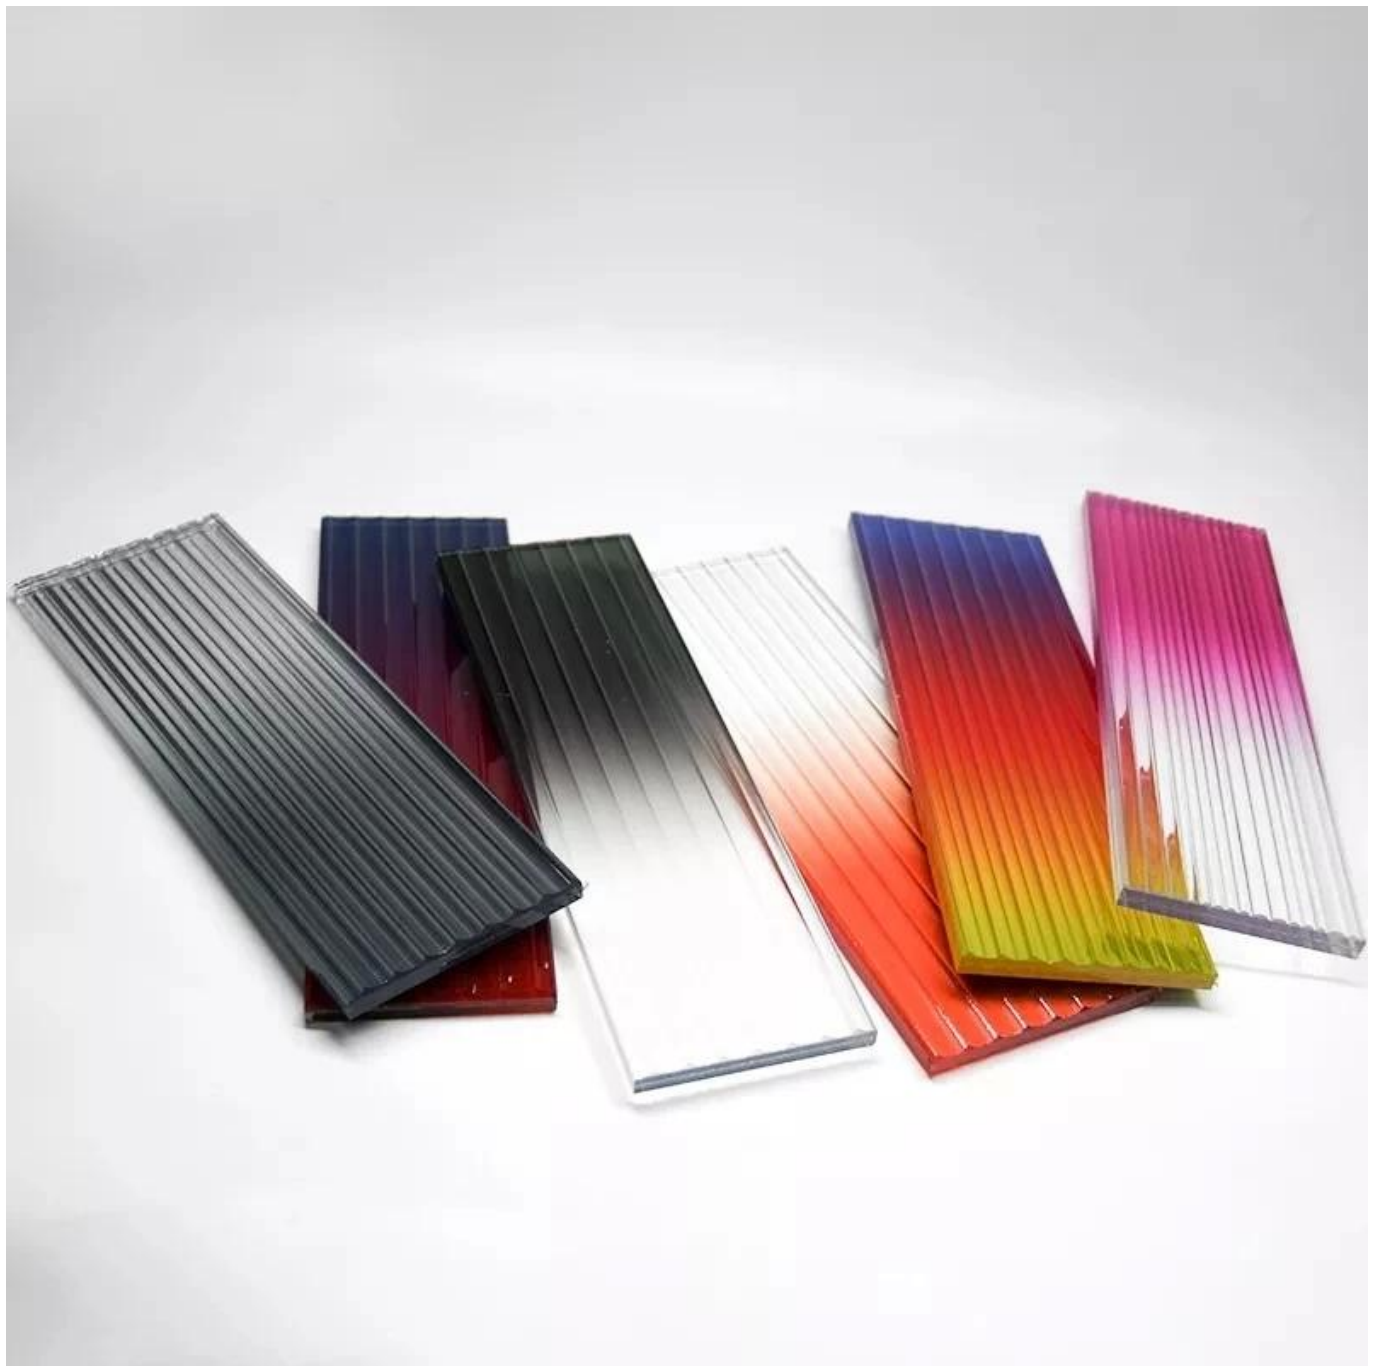

وصف المنتجات

نوع	الوصف	المواصفات	اللون	المادة PVB / EVA / SGP (سم)	القطر	
المنتجات الشفافة	المنتجات الشفافة	المنتجات الشفافة	3-25	0.38 / 0.76 / 1.14up	المنتجات الشفافة	
		المنتجات الشفافة / المنتجات الشفافة	3-25			
		المنتجات الشفافة	3-25			
		المنتجات الشفافة / المنتجات الشفافة	3-25			
		المنتجات الشفافة	5			
	المنتجات الشفافة	المنتجات الشفافة	3-25	0.38 / 0.76 / 1.14up	المنتجات الشفافة	
		المنتجات الشفافة / المنتجات الشفافة	3-25			
		المنتجات الشفافة	3-19			
	المنتجات الشفافة	المنتجات الشفافة / المنتجات الشفافة	3-25	0.38 / 0.76 / 1.14up	المنتجات الشفافة	
		المنتجات الشفافة	5x8			
	المنتجات الشفافة	المنتجات / المنتجات الشفافة	المنتجات / المنتجات الشفافة	5	0.38 / 0.76 / 1.14up	المنتجات الشفافة
		المنتجات الشفافة	المنتجات الشفافة	5-25		
			المنتجات الشفافة / المنتجات الشفافة	5-25		
			المنتجات الشفافة	5-25		
		المنتجات الشفافة	المنتجات الشفافة	المنتجات الشفافة		
المنتجات الشفافة / المنتجات الشفافة	3-25					
المنتجات الشفافة	3-25					