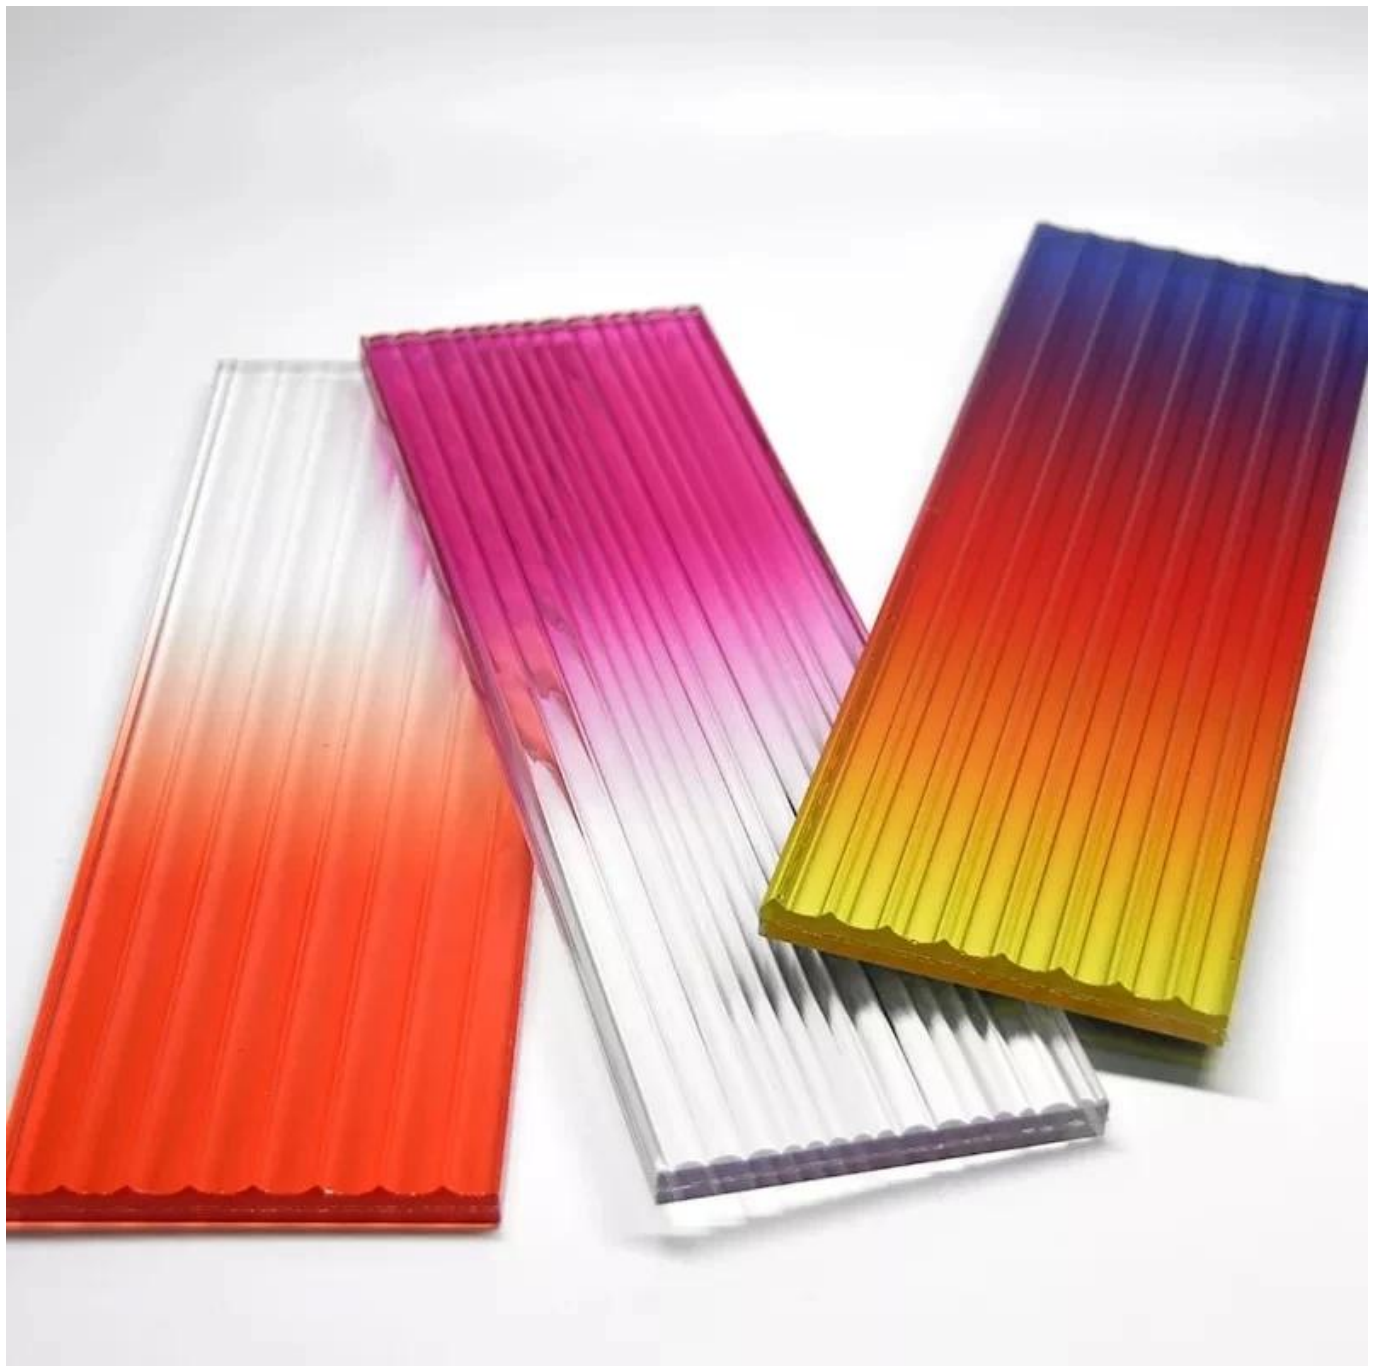

وصف المنتجات

نوع	الوصف	المواصفات	اللون	المادة PVB / EVA / SGP (سم)	القطر	
المنتجات الشفافة	المنتجات الشفافة	المنتجات الشفافة	3-25	0.38 / 0.76 / 1.14up	المنتجات الشفافة	
		المنتجات الشفافة / المنتجات الشفافة	3-25			
		المنتجات الشفافة	3-25			
		المنتجات الشفافة / المنتجات الشفافة	3-25			
		المنتجات الشفافة	5			
	المنتجات الشفافة	المنتجات الشفافة	3-25	0.38 / 0.76 / 1.14up	المنتجات الشفافة	
		المنتجات الشفافة / المنتجات الشفافة	3-25			
		المنتجات الشفافة	3-19			
	المنتجات الشفافة	المنتجات الشفافة / المنتجات الشفافة	3-25	0.38 / 0.76 / 1.14up	المنتجات الشفافة	
		المنتجات الشفافة	5x8			
	المنتجات الشفافة	المنتجات / المنتجات الشفافة	المنتجات / المنتجات الشفافة	5	0.38 / 0.76 / 1.14up	المنتجات الشفافة
		المنتجات الشفافة	المنتجات الشفافة	5-25		
			المنتجات الشفافة / المنتجات الشفافة	5-25		
			المنتجات الشفافة	5-25		
		المنتجات الشفافة	المنتجات الشفافة	المنتجات الشفافة		
المنتجات الشفافة / المنتجات الشفافة	3-25					
المنتجات الشفافة	3-25					