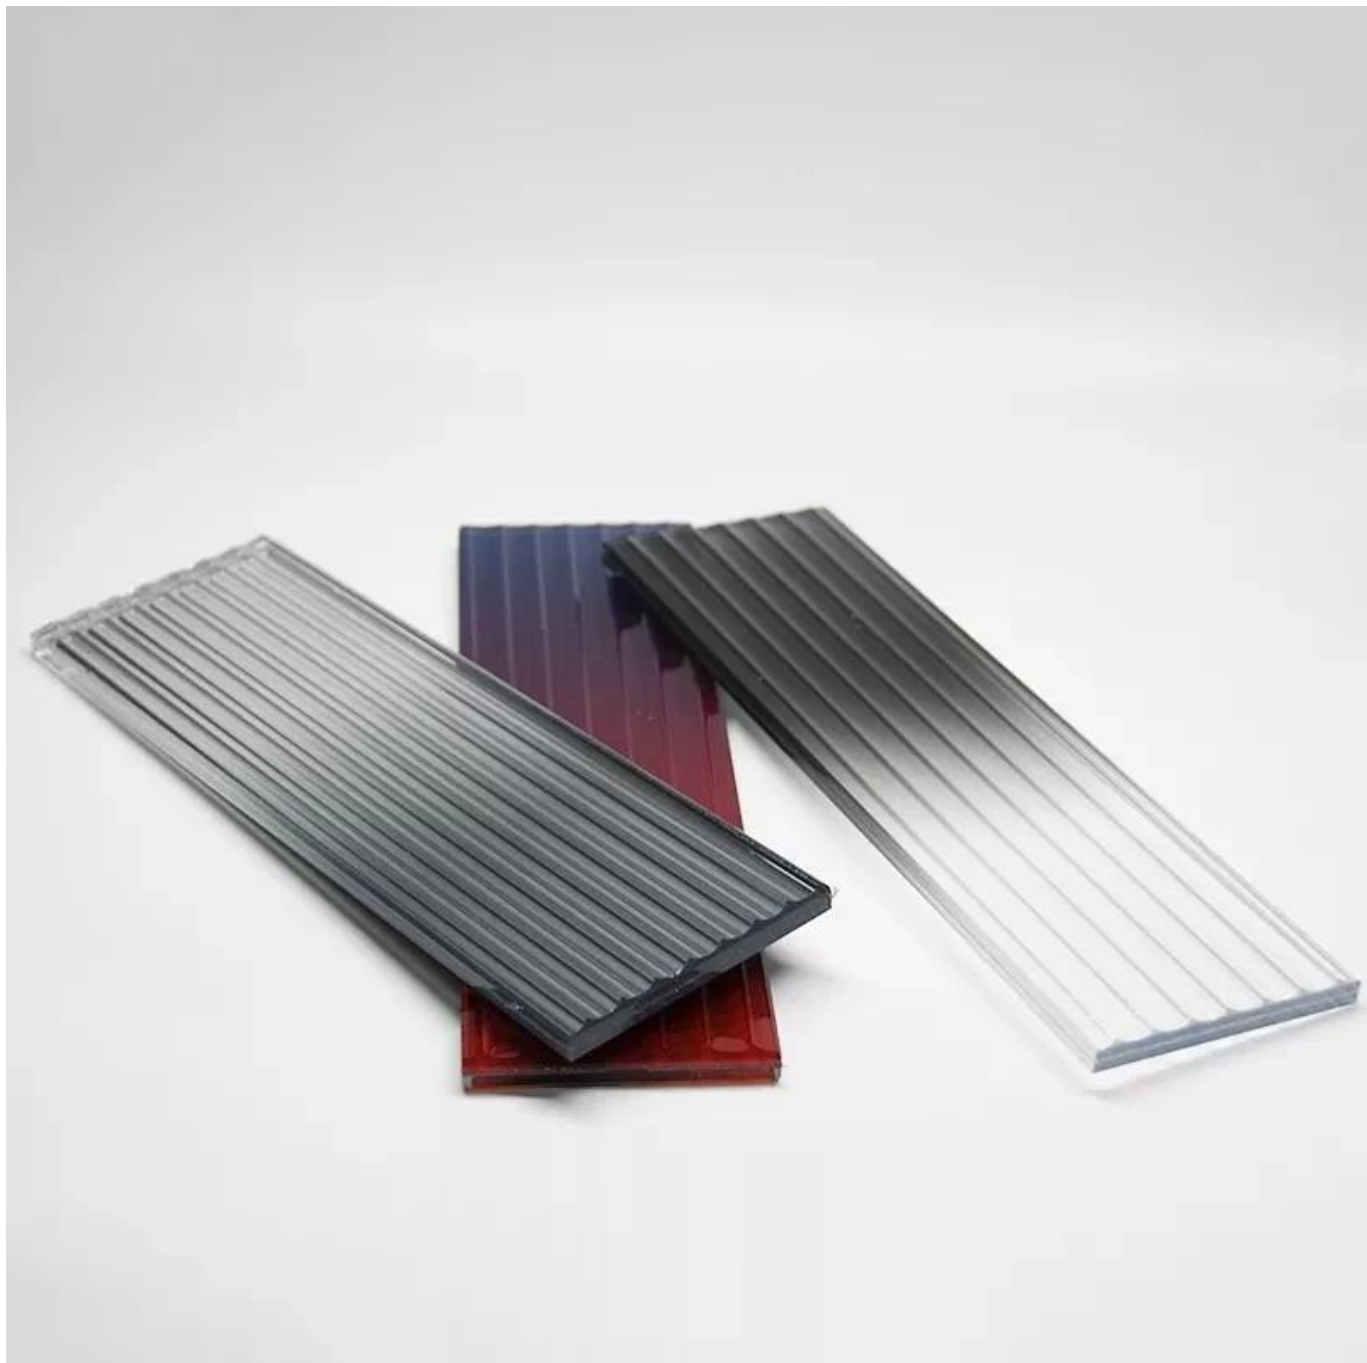

وصف المنتجات

نوع	الوصف	المواصفات	اللون	المادة PVB / EVA / SGP (سم)	القطر	
المنتجات الشفافة	المنتجات الشفافة	المنتجات الشفافة	3-25	0.38 / 0.76 / 1.14up	المنتجات الشفافة	
		المنتجات الشفافة / المنتجات الشفافة	3-25			
		المنتجات الشفافة	3-25			
		المنتجات الشفافة / المنتجات الشفافة	3-25			
		المنتجات الشفافة	5			
	المنتجات الشفافة	المنتجات الشفافة	3-25	0.38 / 0.76 / 1.14up	المنتجات الشفافة	
		المنتجات الشفافة / المنتجات الشفافة	3-25			
		المنتجات الشفافة	3-19			
	المنتجات الشفافة	المنتجات الشفافة / المنتجات الشفافة	3-25	0.38 / 0.76 / 1.14up	المنتجات الشفافة	
		المنتجات الشفافة	5x8			
	المنتجات الشفافة	المنتجات / المنتجات الشفافة	المنتجات / المنتجات الشفافة	5	0.38 / 0.76 / 1.14up	المنتجات الشفافة
		المنتجات الشفافة	المنتجات الشفافة	5-25		
			المنتجات الشفافة / المنتجات الشفافة	5-25		
			المنتجات الشفافة	5-25		
		المنتجات الشفافة	المنتجات الشفافة	المنتجات الشفافة		
المنتجات الشفافة / المنتجات الشفافة	3-25					
المنتجات الشفافة	3-25					