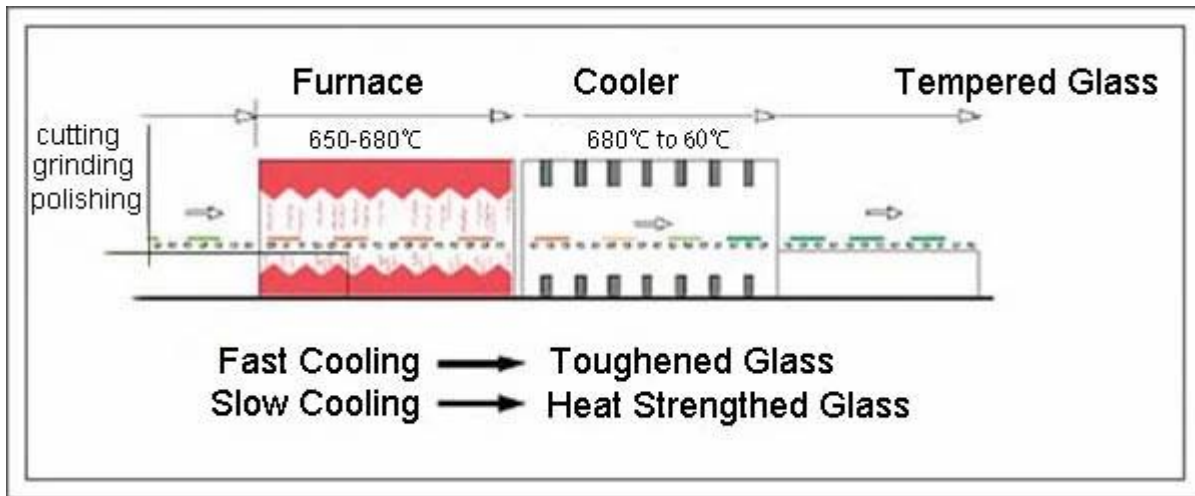

تفاصيل المنتج:

منتج صور متجمد الزجاج الأبواب 8 مم 10 مم 12

التفاصيل العملية لزجاج الباب خفف

خط إنتاج لزجاج الباب خفف:

الحزمة والتحميل:

وعدنا من يمكنك تلقي متجمد زجاج الباب خفف 8 مم 10 مم 12 ملم مع شرط عالية الجودة والسلامة من قبلنا .