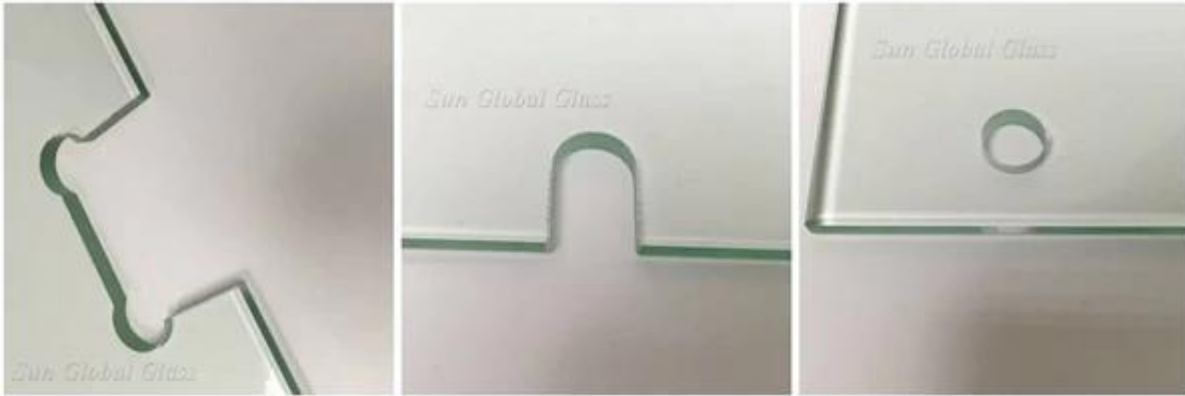

خط إنتاج لزجاج الباب خفف:

الحزمة والتحميل: