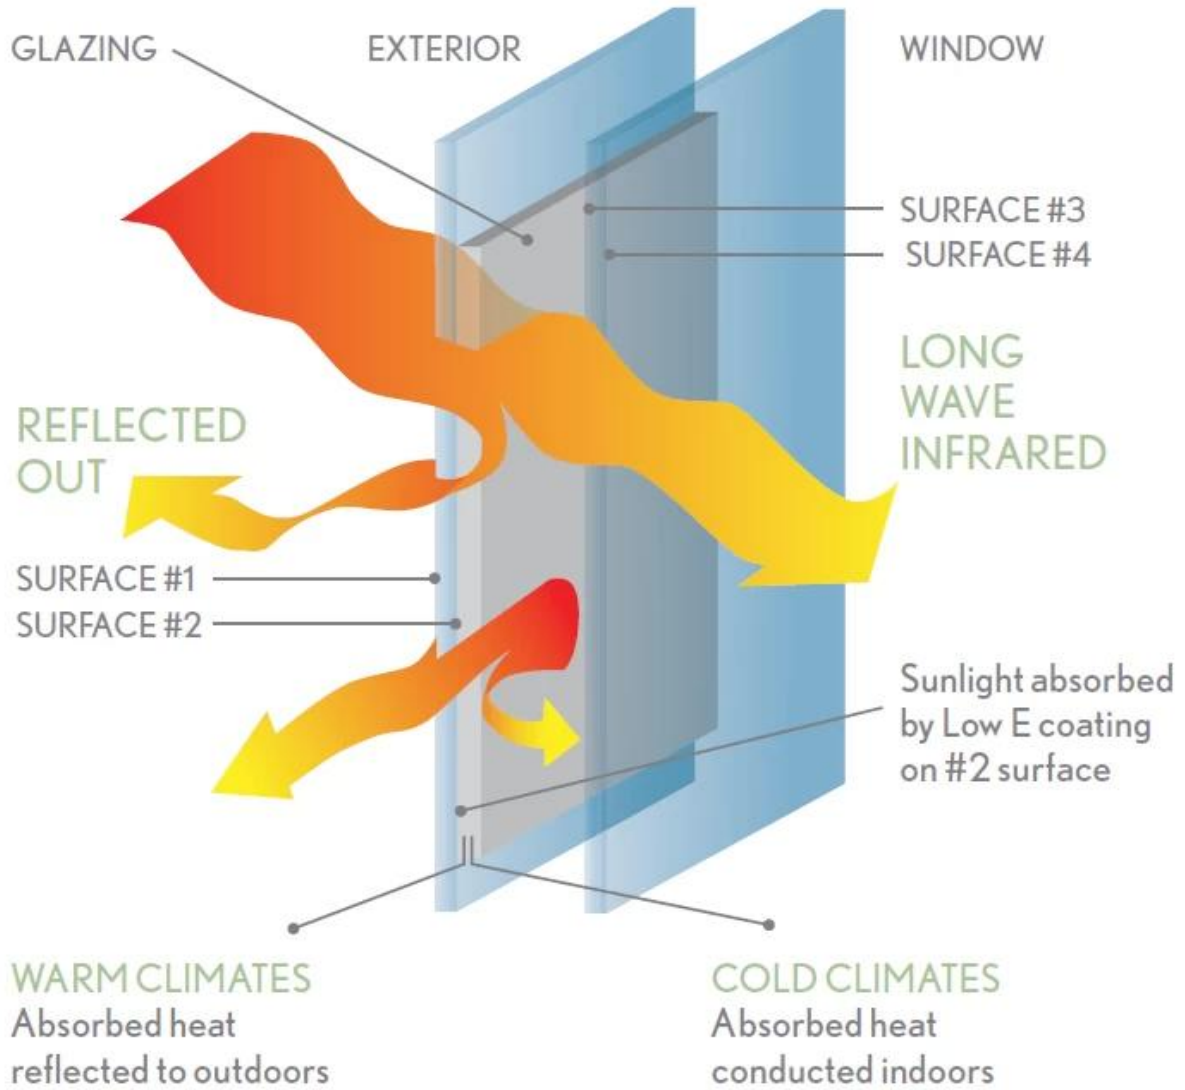

السماح لنقل الحرارة إلى الخارج. بدلا من ذلك ، فان الطلاء المنخفض الكتروني يعكس فعلا الحرارة مره أخرى إلى غرفتك.

تطبيقات:

بنية معقولة وتصميم لتلبية معايير الزجاج المعزول ، والزجاج المجوف والعزل وظيفية جيدة (مثل الضوضاء الدليل ، والأمن ، والنار دليل). يستخدم الزجاج العازل علي نطاق واسع للمباني التي تتطلب التدفئة ، وتكييف الهواء ، والضوضاء أو التكييف الحماية وتجنب من أشعه الشمس المباشرة والاشعه الخفيفة الخاصة.

- 1- يمكن استخدام الزجاج المعزول عيار 8 مم + 15 الف + 8 مم كنافذه وأبواب
- 2- يمكن استخدام الزجاج المعزول عيار 8 ملم + 15 مم + 8 ملم كجدار مقاوم للصوت للحد من تلوث الضوضاء
- 3- يمكن استخدام الزجاج المعزول المخفف عيار 8 ملم + 15 الف + 8 ملم كجدار ساتر وواجهه للمباني
- 4- يمكن استخدام الزجاج المعزول المخفف عيار 8 ملم + 15 الف + 8 ملم كجدار تقسيم

نوعيه:

البيرو الزجاج المعزول ، EN12510 ، ANSI Z97 ، BS6206 ، CE ، CCC ، النمادج لمعايير أوروبا وأمريكا الشمالية والصين: ايزو الزجاج المعزول.