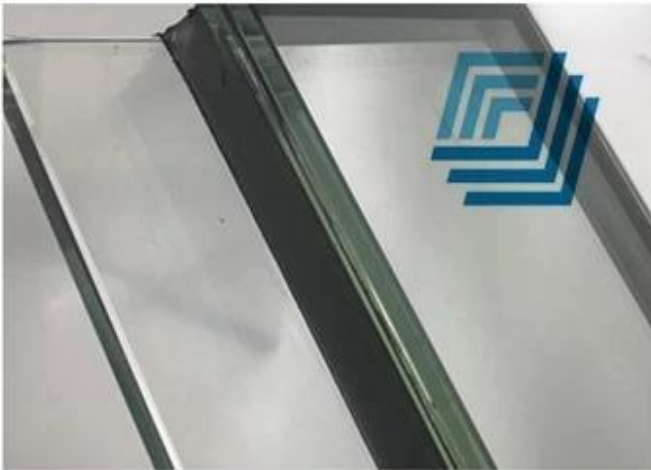

رمادي فاتح زجاج معزول معزول SZG-Glass manufacturer-Building Glass-

8MM + 8MM **8** 12 A **MM** 8 + 8mm 8 + 8mm 8 mm + 8mm 8 mm + 8mm Euro glazing 28 mm 8 mm + 8mm 8 mm + 8mm

• กระจกใส

8 : กระจกใส กระจก 8MM + 8MM กระจกใส กระจกใส กระจกใส กระจกใส กระจกใส

8 : กระจกใส กระจกใส mm + 12A + 8mm 28 กระจกใส กระจกใส กระจกใส กระจกใส กระจกใส กระจกใส mm กระจกใส 8mm + 8mm 8 กระจกใส กระจกใส mm + 8mm ESG IGU กระจกใส กระจกใส กระจกใส mm กระจกใส กระจกใส 28 กระจกใส mm กระจกใส กระจกใส mm + 8mm Euro กระจกใส . . กระจกใส