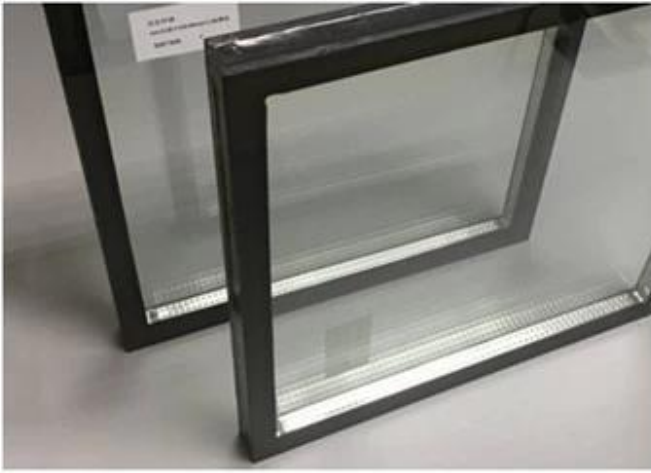

رمادي فاتح زجاج معزول معزول SZG-Glass manufacturer-Building Glass-

8MM + 8MM **8** 12 A **MM** 8 + 8mm 8 + 8mm 8 mm + 8mm 8 mm + 8mm Euro glazing 28 mm 8 mm + 8mm 8 mm + 8mm

• กระจกใส

8 : กระจกใส กระจก 8MM + 8MM กระจกใส กระจกใส กระจกใส กระจกใส กระจกใส

8 : กระจกใส กระจกใส mm + 12A + 8mm 28 กระจกใส กระจกใส กระจกใส กระจกใส กระจกใส กระจกใส mm กระจกใส 8mm + 8mm 8 กระจกใส กระจกใส mm + 8mm ESG IGU กระจกใส กระจกใส กระจกใส mm กระจกใส กระจกใส 28 กระจกใส mm กระจกใส กระจกใส mm + 8mm Euro กระจกใส . . กระจกใส