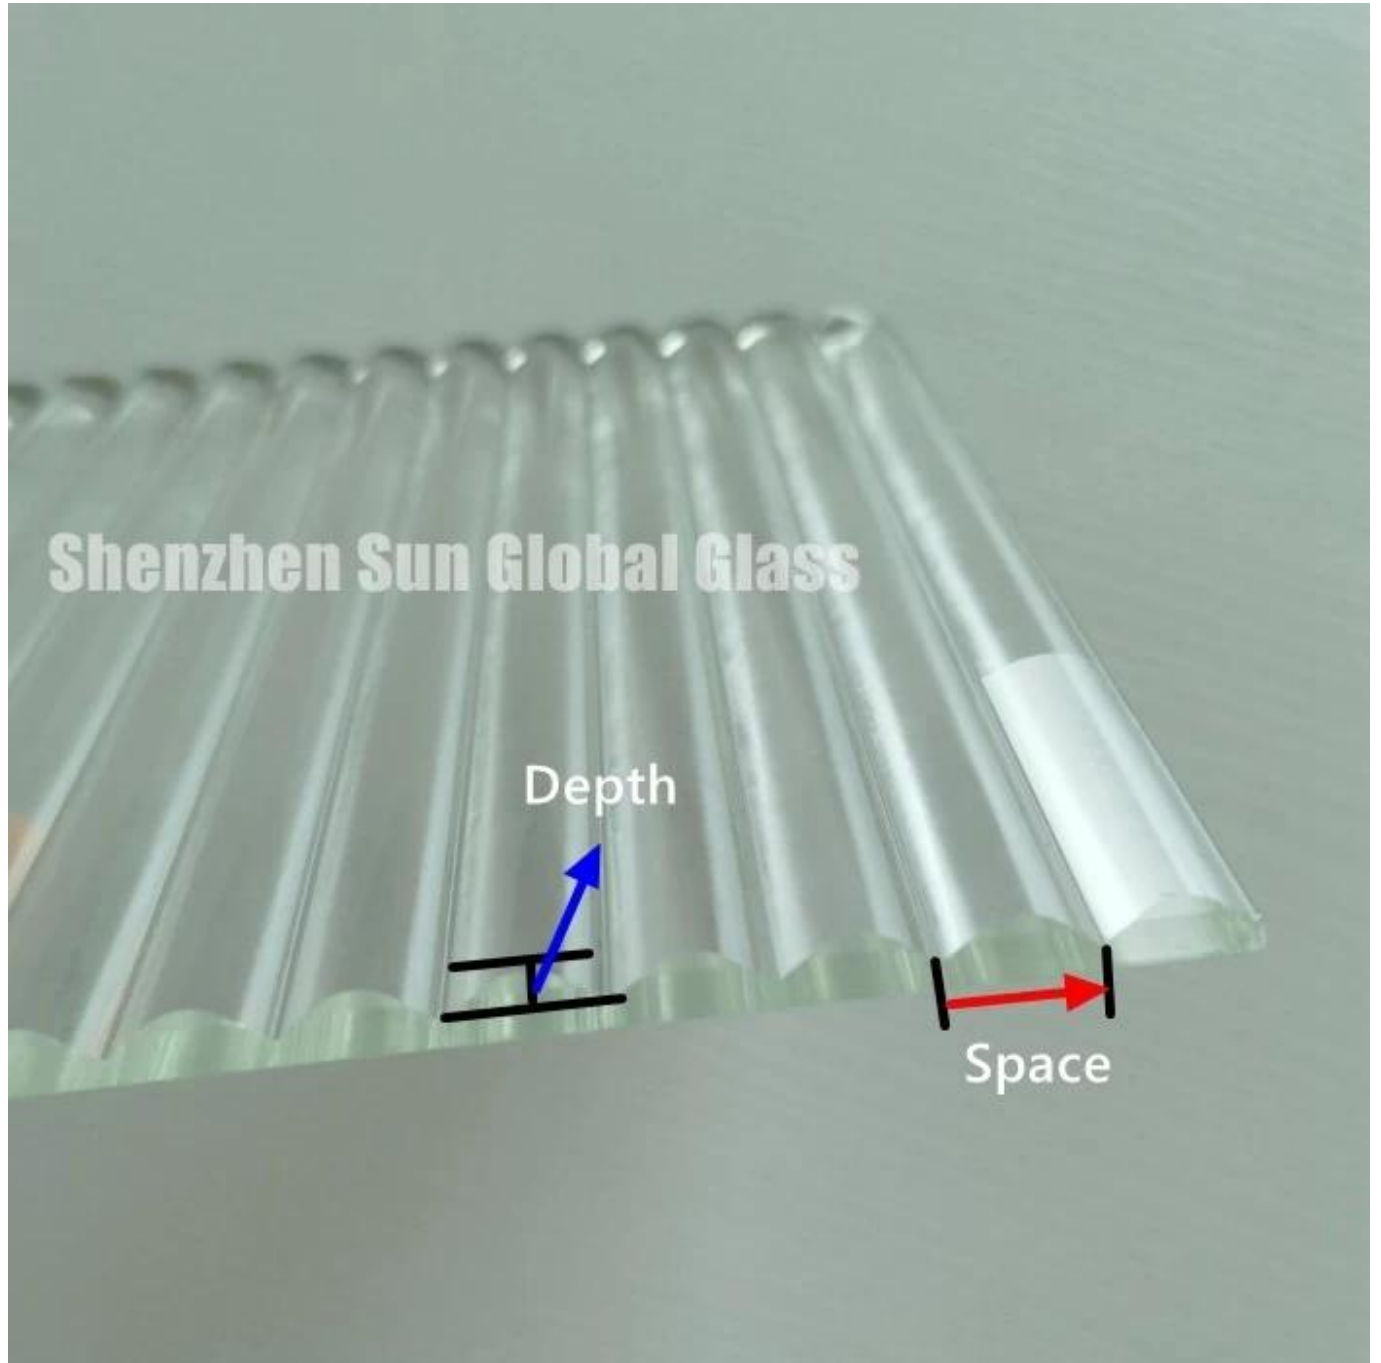

## زجاج مضلع واضح وضوح الشمس - أفضل مصنع لتصنيع الزجاج SZG 8mm المزخرف بالقصب وتصنيعه في الصين

الزجاج المضلع هو نوع من الزجاج المنقوش ، يُعرف أيضًا بالزجاج المقشور أو الزجاج المخدد. يمكن تخصيص عمق وعرض المخدد بناءً على رسم العميل أو طلبه.

تخصيص:

السماكة: 4 مم إلى 19 مم (زجاج مضلع واحد) ، يطلب معظم العملاء زجاج مضلع من 5 مم إلى 10 مم

الحجم: الحجم المخصص بناءً على رسم العميل ، بحد أقصى 12 × 3.3 م

النمط: يمكن تخصيص عمق أو عرض النسيج على الزجاج المضلع بناءً على الرسم

اللون: زجاج مضلع واضح للغاية ، زجاج مضلع شفاف ، زجاج مضلع أزرق ، زجاج مضلع أخضر ، زجاج مضلع بني ، زجاج مضلع رمادي إلخ

العملية: متجمد ، مغلقة ، طباعة ملونة ، إلخ

تطبيق:

النوافذ والأبواب

أبواب الخزائن

والألواح الخارجية Interior

المداخل والجدران الفاصلة

مرفقات الاستحمام والحمام

الدرابزين والدرابزين

ملاحج الزجاج المضلع:

1. الزجاج المضلع هو نوع من الزجاج الغامض ، ويمكنه حماية خصوصية الناس والسماح للضوء بالتألق في نفس الوقت .
2. يمكن أن ينتج الزجاج المضلع في نصف زجاج أو مقسى بالكامل ، وله ميزة زجاج مقوى ، ولن يؤدي الناس بعد كسره .
3. إنه نوع من زجاج الزخرفة ، ومظهر زجاجي بنمط محكم ، يمكنه نشر الضوء ، بمظهر رائع ممتاز ، يستخدم على نطاق واسع في الخ ، العديد من المجالات ، مثل شاشة الدش ، الباب ، التقسيم إلخ .