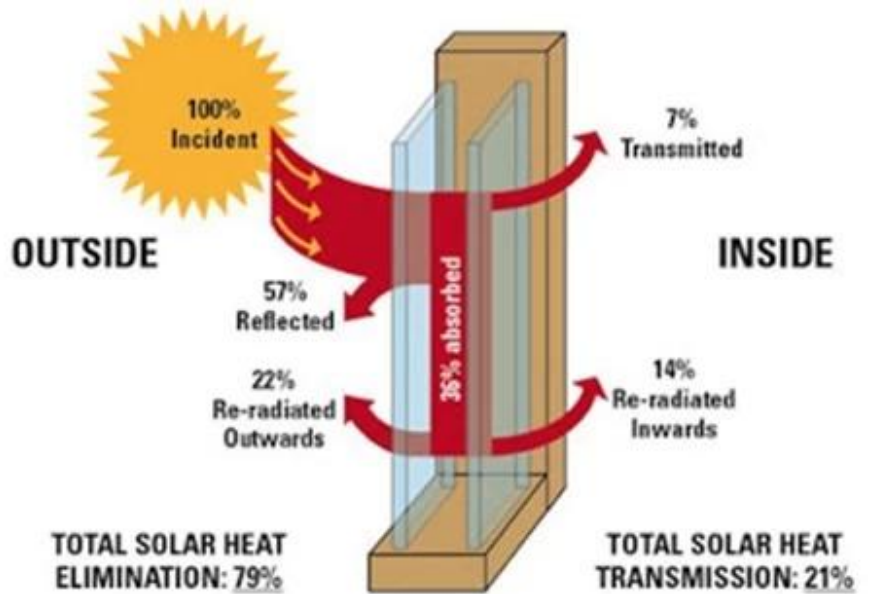

أفضل مصنع ومصنع للزجاج في الصين - SZG كوة سقف زجاجي مقسى 10 مم

زجاج أمان مقسى 10 مم لزجاج التسقيف للاستخدام **10 ملم زجاج مقوى** لهذا النوع من الزجاج ، لإنشاء سقف زجاجي بالكامل لأي مساحة أو غرفة. إنشاءات الأسقف الزجاجية وأضواء السقف تجعل المنازل والمباني مشرقة وموفرة للطاقة وتحكم في الطاقة الشمسية وما إلى ذلك. الأسقف الزجاجية هي الطريقة الأكثر فاعلية للسماح لأكبر قدر ممكن من الضوء الطبيعي بالدخول إلى الفضاء.

أنواع استخدام الزجاج للسقف:

تشديد الزجاج

الزجاج المقسى هو نوع من زجاج الأمان ، يمكن استخدامه كزجاج سقف

زجاج مصفح

يستخدم الزجاج الرقائقي على نطاق واسع كسقف ، بسبب ميزات الزجاج الرقائقي. الكسر الزجاجي لن يسقط بعد كسر الزجاج ، وهو خيار جيد للأسقف الزجاجية

زجاج معزول

زجاج معزول أو زجاج معزول بتصميم مصفح. يتمتع الزجاج المعزول بتحكم جيد في الطاقة الشمسية وضوء معزولة ، وهو خيار جيد لزجاج السقف ، خاصة في المناطق الساخنة أو المناطق المجمدة أو الأماكن الصاخبة

Computer-controlled, the Phoros Glass double glazing line bonds the two Sheets of glass to precise tolerances with a special dual seal around an aluminum spacer. It can produce individual windows up to 2.7 by 1.8 meters.