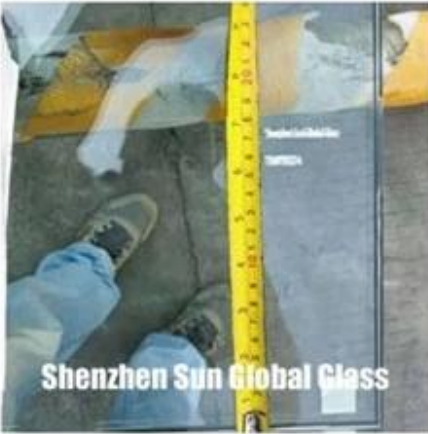

مراقبة الجودة:

زجاج السقف لدينا يمر دون المعايير المحلية والدولية. ISO9001. يتم إنتاج جميع زجاجنا وفقًا لنظام الجودة:

1. ألواح تسقيف من الزجاج المقسى الشفاف 10 مم تلي الشهادة الإلزامية للزجاج الآمن الصيني (CCC).
2. GB15763.2 ألواح تسقيف من الزجاج المقسى 10 ملم تفي بمعيار البناء الصيني.
3. CE EN12150 ألواح تسقيف من الزجاج المقسى 10 مم تفي بمعايير الجودة الأوروبية.
4. SGCC ANSI Z97 ألواح تسقيف من الزجاج المقسى 10 مم تفي بمعايير الجودة الأمريكية شهادة.