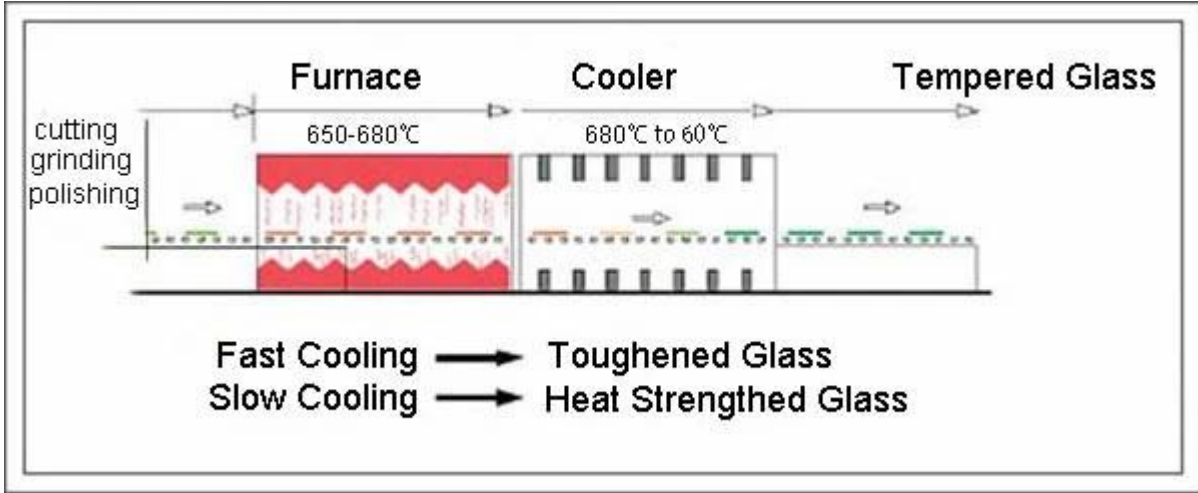

### **تفاصيل المنتج:**

**:صور المنتج من "الزجاج الشفاف خفف" 15 ملم**

Annealed Glass

Broken Pattern for Tempered Glass

**الثقوب وينكشف قص:**

### خط الإنتاج: