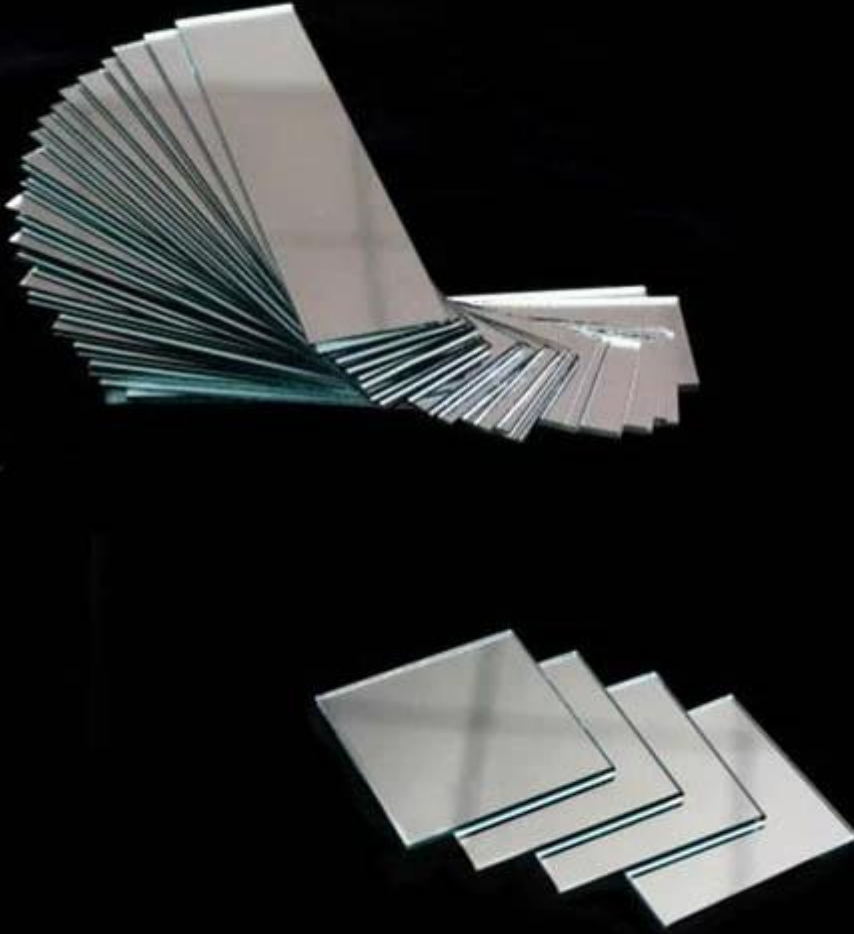

### **الميزات:**

- رؤية واضحة:** مصنوعة من الزجاج المصقول واضح الصف مرآة كاليتي عالية وتقنية في نهاية المطاف، نحن نقدم انعكاس صورة-1 فائقة واضحة وخالية من التشويه المرايا الفضية. مثالية للزينة.
- الرطوبة المقاومة:** "نوع بيانات مزدوج" مطلية بالطلاء للماء حيث أنها اكسسيلينزت المقاومة للرطوبة. اختيار مسبق لمرآة-2 الحمام.
- سهلة للمعالجة:** أوراق زجاج مرآة الفضة ذات جودة عالية يمكن معالجتها بسهولة لتلميع الحافة، وخفض حجم وغيرها إذا كان في-3 حاجة.

### **تطبيقات واضحة الفضة مرآة زجاج 4 مم**

- ويمكن خفض مرآة الفضة مسح زجاج 4 مم للحجم لإنتاج مرايا مؤطرة، كوميسيتيك مرآة، مرآة الإطار الصور، خلع الملابس المرايا، إلخ.
- يمكن أن تكون مرآة الفضة مسح غلاس 4 مم حافة مصقول لاستخدامها مرآة الحمام، مرآة الحائط الزخرفية، الرقص مرآة، مرآة-2 البلاط.

### **المواصفات:**

- سمك:** 2 مم 3 مم 4 مم 5 مم 6 مم-1
- معيار الحجم:** 3300 x 1830 \* 2440، 3140 \* 3300 2250-2
- لون النطاق:** مسح، مسح إضافية، متجمد، الأزرق، البرونزية، أخضر، رمادي، الوردي، الذهبي، الأسود-3
- قيمة الخدمة:** مفصل حجم وسمك-4

# Glass Mirrors

خطوط الإنتاج:

**الحزمة والتحميل:**

**!وعدنا يمكنك تلقي فضة واضحة مرآة زجاج 4 مم مع شرط عالية الجودة والسلامة من لنا**