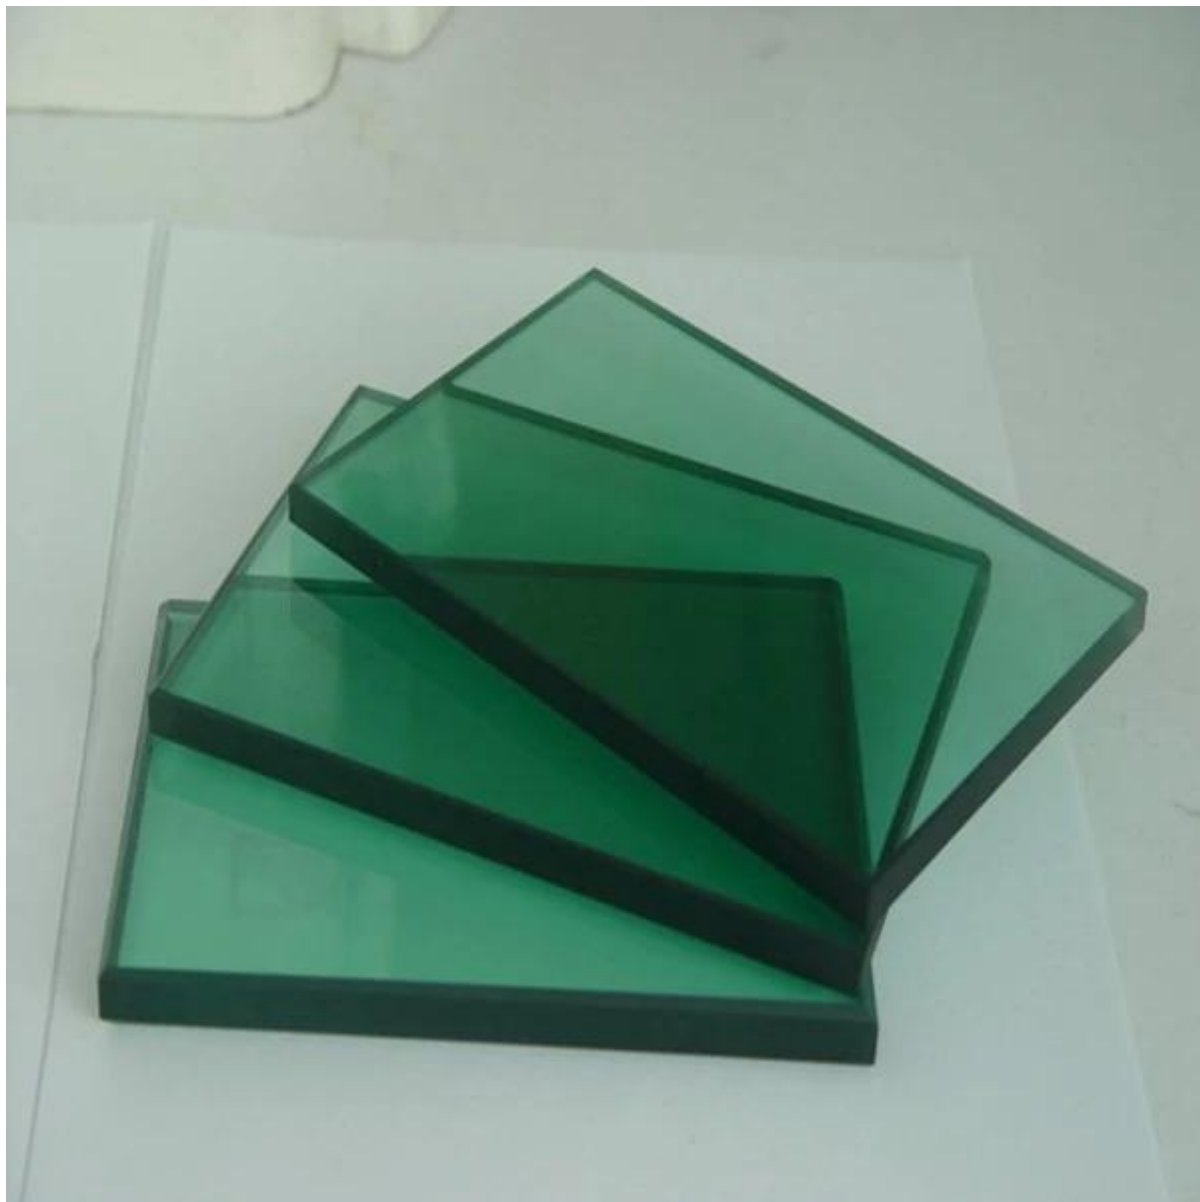

مزيد من التفاصيل عن 12 مم سمك ملون الزجاج الأخضر الفرنسية

صور المنتج:

خطوط الإنتاج: